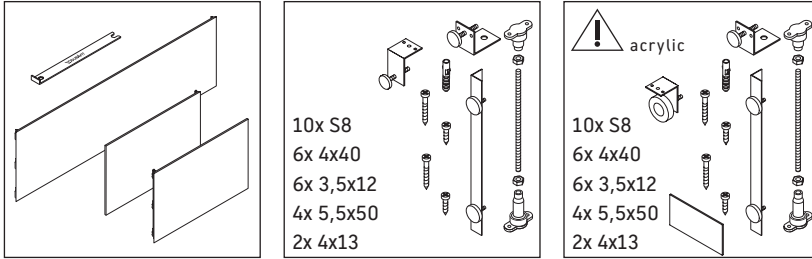

Darling New

DN 8967

دليل التركيب

Darling New # 7X0242, # 7X0243

يجب مراعاة جميع أدلة التركيب الأخرى.

إرشادات الاستخدام

نحتفظ بالحق في إدخال تحسينات تقنية وتغييرات بصرية على المنتجات المعروضة في الصور.

Best.-Nr. DN8967/1708.4