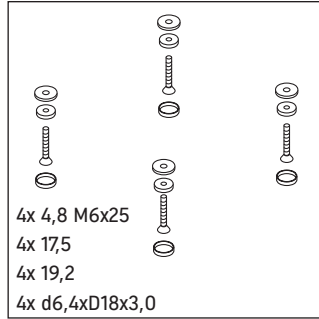

DuraStyle

DS 6082

دليل التركيب

إرشادات الاستخدام

مجموعة أثاث الحمام تتوافق مع المعايير والمبادئ التوجيهية المعمول بها في وقت التسليم، وهي مصممة من أجل الاستخدام في الحمامات. يجب تجنب تعرضها للبلل المباشر بالماء، على سبيل المثال عند الاستحمام بالدوش.