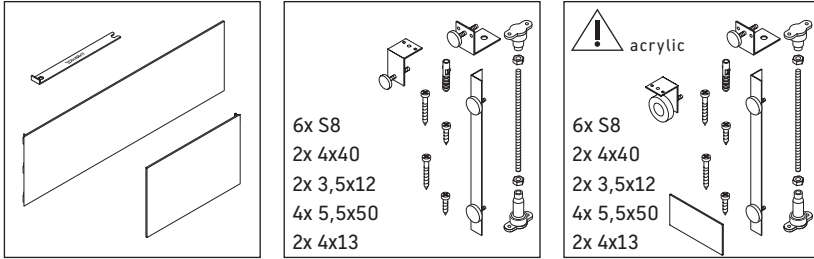

DuraStyle

DS 8781

دليل التركيب

DuraStyle # 7X0294, # 7X0295

يجب مراعاة جميع أدلة التركيب الأخرى.

إرشادات الاستخدام

نحتفظ بالحق في إدخال تحسينات تقنية وتغييرات بصرية على المنتجات المعروضة في الصور.