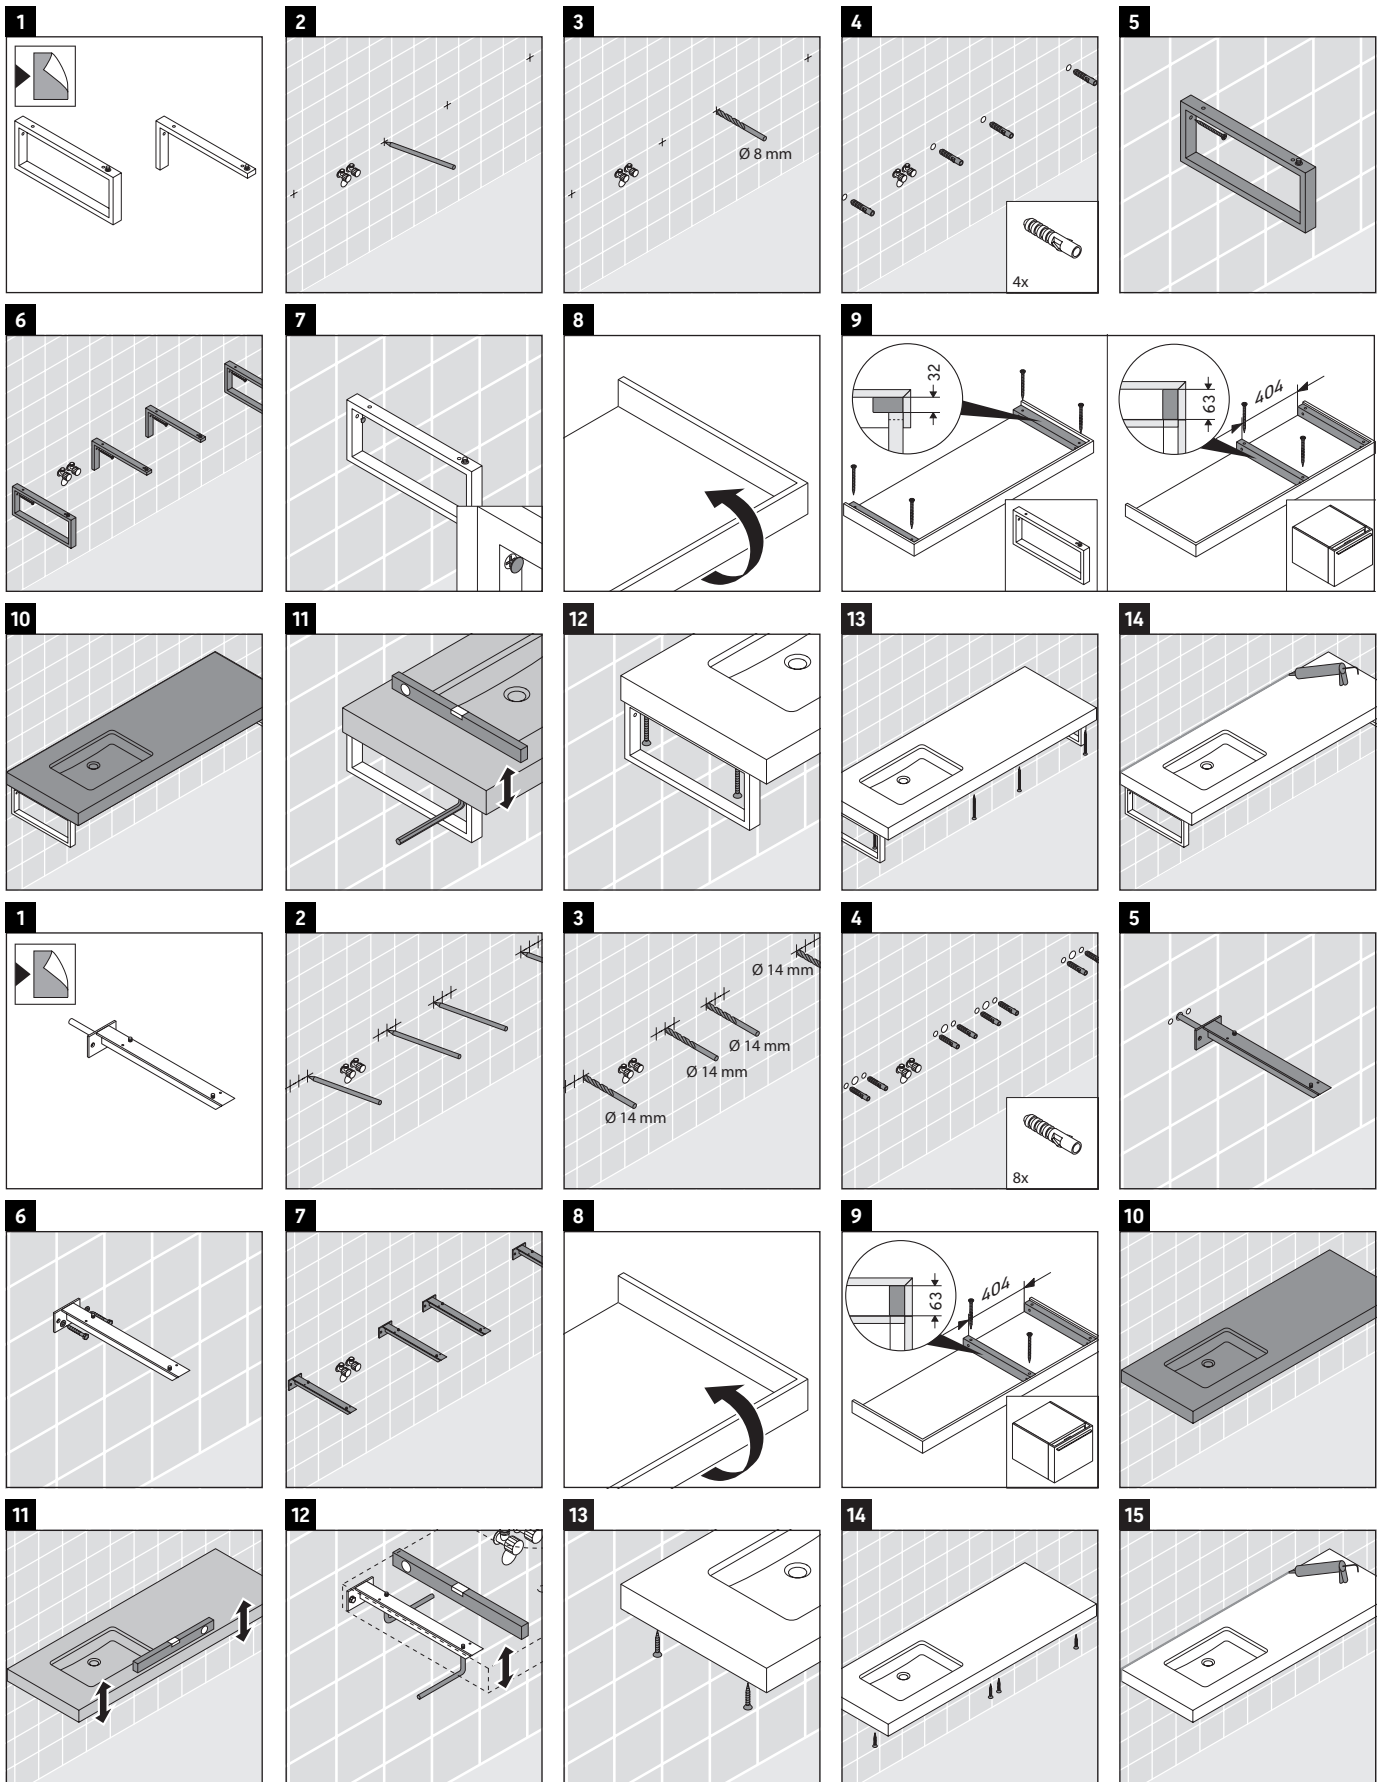

Fogo

FO 090C

دليل التركيب

يجب مراعاة جميع أدلة التركيب الأخرى.

إرشادات الاستخدام

مجموعة أثاث الحمام تتوافق مع المعايير والمبادئ التوجيهية المعمول بها في وقت التسليم، وهي مصممة من أجل الاستخدام في الحمامات. يجب تجنب تعرضها للبلل المباشر بالماء، على سبيل المثال عند الاستحمام بالدوش. الكونسول غير مناسب للتركيب من أسفل في حالة الأحواض النصف مبنية والأحواض المبنية. منتجات صيني الحمامات، التي يزيد عرضها عن ٦٠٠ مم، يجب أن تثبت في الحائط. نحتفظ بالحق في إدخال تحسينات تقنية وتغييرات بصرية على المنتجات المعروضة في الصور.

Fogo

FO 090C

دليل التركيب

V = وفقاً لمواصفات اللوح

يجب مراعاة جميع أدلة التركيب الأخرى.

إرشادات الاستخدام

مجموعة أثاث الحمام تتوافق مع المعايير والمبادئ التوجيهية المعمول بها في وقت التسليم، وهي مصممة من أجل الاستخدام في الحمامات. يجب تجنب تعرضها للذبل المباشر بالماء، على سبيل المثال عند الاستحمام بالدوش. الكونسول غير مناسب للتركيب من أسفل في حالة الأحواض النصف مبنية والأحواض المبنية. منتجات صيني الحمامات، التي يزيد عرضها عن 600 مم، يجب أن تثبت في الحائط. نحتفظ بالحق في إدخال تحسينات تقنية وتغييرات بصرية على المنتجات المعروضة في الصور.

Best.-Nr. F0090C/14.10.2

Fogo

FO 090C

دليل التركيب

2x # UV 9902
2x # UV 9903

4x 4x40

4x # UV 9926

4x 4x40

V = وفقاً لمواصفات اللوح

يجب مراعاة جميع أدلة التركيب الأخرى.

إرشادات الاستخدام

مجموعة أثاث الحمام تتوافق مع المعايير والمبادئ التوجيهية المعمول بها في وقت التسليم، وهي مصممة من أجل الاستخدام في الحمامات. يجب تجنب تعرضها للذبل المباشر بالماء، على سبيل المثال عند الاستحمام بالدوش. الكونسول غير مناسب للتركيب من أسفل في حالة الأحواض النصف مبنية والأحواض المبنية. منتجات صيني الحمامات، التي يزيد عرضها عن 600 مم، يجب أن تثبت في الحائط. نحتفظ بالحق في إدخال تحسينات تقنية وتغييرات بصرية على المنتجات المعروضة في الصور.