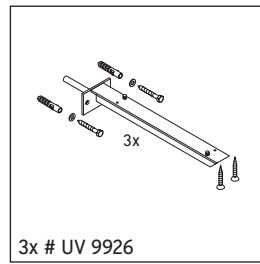

Fogo

FO 090C

دليل التركيب

يجب مراعاة جميع أدلة التركيب الأخرى.

إرشادات الاستخدام

مجموعة أثاث الحمام تتوافق مع المعايير والمبادئ التوجيهية المعمول بها في وقت التسليم، وهي مصممة من أجل الاستخدام في الحمامات. يجب تجنب تعرضها للبلل المباشر بالماء، على سبيل المثال عند الاستحمام بالدوش. الكونسول غير مناسب للتركيب من أسفل في حالة الأحواض النصف مبنية والأحواض المبنية. منتجات صيني الحمامات، التي يزيد عرضها عن ٦٠٠ مم، يجب أن تثبت في الحائط. نحتفظ بالحق في إدخال تحسينات تقنية وتغييرات بصرية على المنتجات المعروضة في الصور.

Fogo

FO 090C

دليل التركيب

V = وفقاً لمواصفات اللوح

يجب مراعاة جميع أدلة التركيب الأخرى.

إرشادات الاستخدام

مجموعة أثاث الحمام تتوافق مع المعايير والمبادئ التوجيهية المعمول بها في وقت التسليم، وهي مصممة من أجل الاستخدام في الحمامات. يجب تجنب تعرضها للذبل المباشر بالماء، على سبيل المثال عند الاستحمام بالدوش. الكونسول غير مناسب للتركيب من أسفل في حالة الأحواض النصف مبنية والأحواض المبنية. منتجات صيني الحمامات، التي يزيد عرضها عن 600 مم، يجب أن تثبت في الحائط. نحتفظ بالحق في إدخال تحسينات تقنية وتغييرات بصرية على المنتجات المعروضة في الصور.

Best.-Nr. F0090C/14.10.2

Fogo

FO 090C

دليل التركيب

2x # UV 9902
2x # UV 9903

4x 4x40

4x # UV 9926

4x 4x40