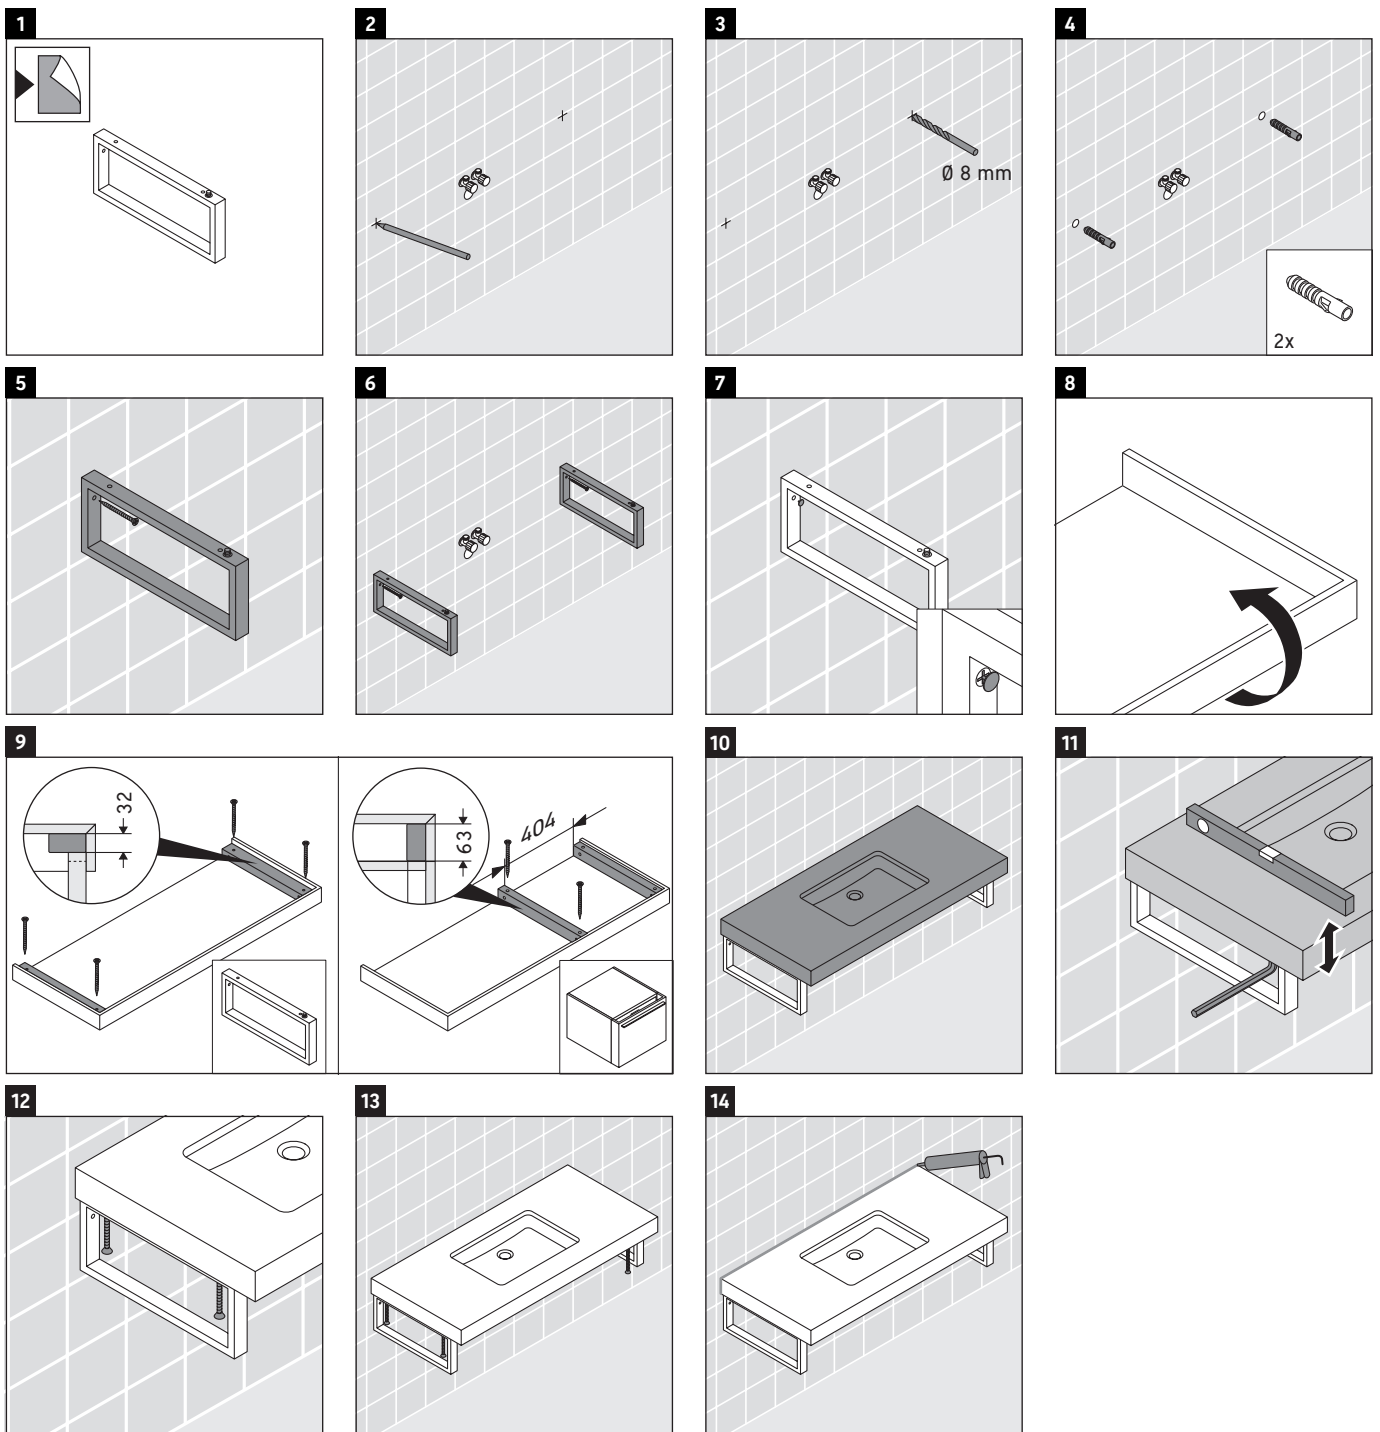

Fogo

FO 090C

دليل التركيب

يجب مراعاة جميع أدلة التركيب الأخرى.

إرشادات الاستخدام

مجموعة أثاث الحمام تتوافق مع المعايير والمبادئ التوجيهية المعمول بها في وقت التسليم، وهي مصممة من أجل الاستخدام في الحمامات. يجب تجنب تعرضها للبلل المباشر بالماء، على سبيل المثال عند الاستحمام بالدوش. الكونسول غير مناسب للتركيب من أسفل في حالة الأحواض النصف مبنية والأحواض المبنية. منتجات صيني الحمامات، التي يزيد عرضها عن ٦٠٠ مم، يجب أن تثبت في الحائط. نحتفظ بالحق في إدخال تحسينات تقنية وتغييرات بصرية على المنتجات المعروضة في الصور.

Fogo

FO 090C

دليل التركيب

V = وفقاً لمواصفات اللوح

يجب مراعاة جميع أدلة التركيب الأخرى.

إرشادات الاستخدام

مجموعة أثاث الحمام تتوافق مع المعايير والمبادئ التوجيهية المعمول بها في وقت التسليم، وهي مصممة من أجل الاستخدام في الحمامات. يجب تجنب تعرضها للذبل المباشر بالماء، على سبيل المثال عند الاستحمام بالدوش. الكونسول غير مناسب للتركيب من أسفل في حالة الأحواض النصف مبنية والأحواض المبنية. منتجات صيني الحمامات، التي يزيد عرضها عن 600 مم، يجب أن تثبت في الحائط. نحتفظ بالحق في إدخال تحسينات تقنية وتغييرات بصرية على المنتجات المعروضة في الصور.

V = وفقاً لمواصفات اللوح

يجب مراعاة جميع أدلة التركيب الأخرى.

إرشادات الاستخدام

مجموعة أثاث الحمام تتوافق مع المعايير والمبادئ التوجيهية المعمول بها في وقت التسليم، وهي مصممة من أجل الاستخدام في الحمامات. يجب تجنب تعرضها للذبل المباشر بالماء، على سبيل المثال عند الاستحمام بالدوش. الكونسول غير مناسب للتركيب من أسفل في حالة الأحواض النصف مبنية والأحواض المبنية. منتجات صيني الحمامات، التي يزيد عرضها عن 600 مم، يجب أن تثبت في الحائط. نحتفظ بالحق في إدخال تحسينات تقنية وتغييرات بصرية على المنتجات المعروضة في الصور.