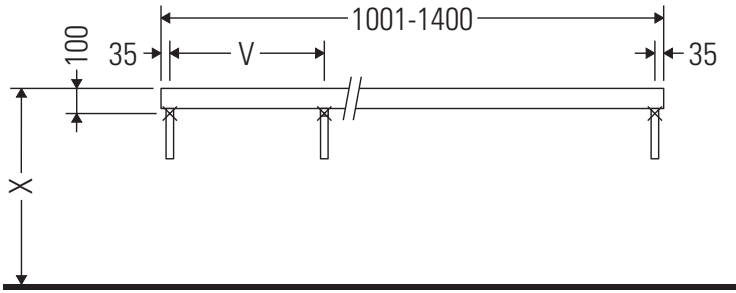

Fogo

FO 090C

دليل التركيب

يجب مراعاة جميع أدلة التركيب الأخرى.

إرشادات الاستخدام

مجموعة أثاث الحمام تتوافق مع المعايير والمبادئ التوجيهية المعمول بها في وقت التسليم، وهي مصممة من أجل الاستخدام في الحمامات. يجب تجنب تعرضها للبلل المباشر بالماء، على سبيل المثال عند الاستحمام بالدوش. الكونسول غير مناسب للتركيب من أسفل في حالة الأحواض النصف مبنية والأحواض المبنية. منتجات صيني الحمامات، التي يزيد عرضها عن ٦٠٠ مم، يجب أن تثبت في الحائط. نحتفظ بالحق في إدخال تحسينات تقنية وتغييرات بصرية على المنتجات المعروضة في الصور.

Fogo

FO 090C

دليل التركيب

V = وفقاً لمواصفات اللوح

يجب مراعاة جميع أدلة التركيب الأخرى.

إرشادات الاستخدام

مجموعة أثاث الحمام تتوافق مع المعايير والمبادئ التوجيهية المعمول بها في وقت التسليم، وهي مصممة من أجل الاستخدام في الحمامات. يجب تجنب تعرضها للذبل المباشر بالماء، على سبيل المثال عند الاستحمام بالدوش. الكونسول غير مناسب للتركيب من أسفل في حالة الأحواض النصف مبنية والأحواض المبنية. منتجات صيني الحمامات، التي يزيد عرضها عن 600 مم، يجب أن تثبت في الحائط. نحتفظ بالحق في إدخال تحسينات تقنية وتغييرات بصرية على المنتجات المعروضة في الصور.