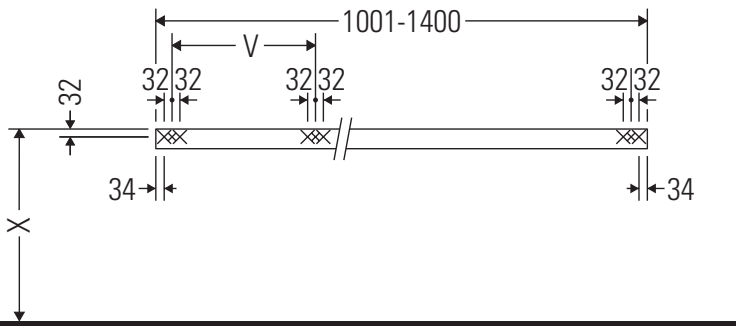

Fogo

FO 090C

دليل التركيب

يجب مراعاة جميع أدلة التركيب الأخرى.

إرشادات الاستخدام

مجموعة أثاث الحمام تتوافق مع المعايير والمبادئ التوجيهية المعمول بها في وقت التسليم، وهي مصممة من أجل الاستخدام في الحمامات. يجب تجنب تعرضها للبلل المباشر بالماء، على سبيل المثال عند الاستحمام بالدوش. الكونسول غير مناسب للتركيب من أسفل في حالة الأحواض النصف مبنية والأحواض المبنية. منتجات صيني الحمامات، التي يزيد عرضها عن ٦٠٠ مم، يجب أن تثبت في الحائط. نحتفظ بالحق في إدخال تحسينات تقنية وتغييرات بصرية على المنتجات المعروضة في الصور.

Fogo

FO 090C

دليل التركيب

V = وفقاً لمواصفات اللوح

يجب مراعاة جميع أدلة التركيب الأخرى.

إرشادات الاستخدام

مجموعة أثاث الحمام تتوافق مع المعايير والمبادئ التوجيهية المعمول بها في وقت التسليم، وهي مصممة من أجل الاستخدام في الحمامات. يجب تجنب تعرضها للذبل المباشر بالماء، على سبيل المثال عند الاستحمام بالدوش. الكونسول غير مناسب للتركيب من أسفل في حالة الأحواض النصف مبنية والأحواض المبنية. منتجات صيني الحمامات، التي يزيد عرضها عن 600 مم، يجب أن تثبت في الحائط. نحتفظ بالحق في إدخال تحسينات تقنية وتغييرات بصرية على المنتجات المعروضة في الصور.

Best.-Nr. F0090C/14.10.2

Fogo

FO 090C

دليل التركيب

2x # UV 9902
2x # UV 9903

4x 4x40

4x # UV 9926

4x 4x40