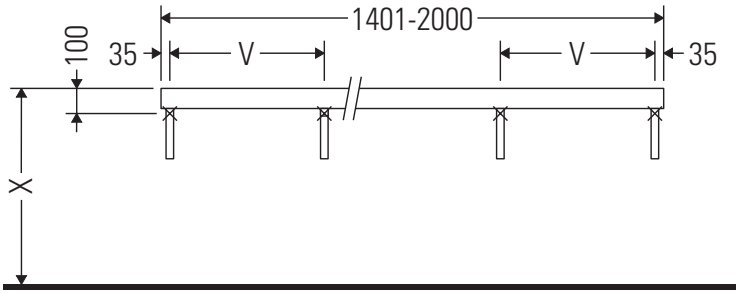

Fogo

FO 090C

دليل التركيب

2x # UV 9902
2x # UV 9903