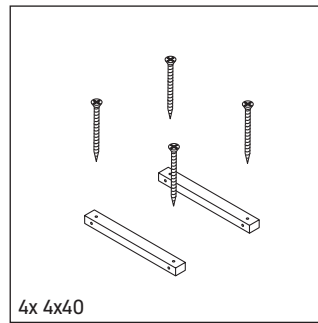

Fogo

FO 090C

دليل التركيب

يجب مراعاة جميع أدلة التركيب الأخرى.

إرشادات الاستخدام

مجموعة أثاث الحمام تتوافق مع المعايير والمبادئ التوجيهية المعمول بها في وقت التسليم، وهي مصممة من أجل الاستخدام في الحمامات. يجب تجنب تعرضها للبلل المباشر بالماء، على سبيل المثال عند الاستحمام بالدوش. الكونسول غير مناسب للتركيب من أسفل في حالة الأحواض النصف مبنية والأحواض المبنية. منتجات صيني الحمامات، التي يزيد عرضها عن ٦٠٠ مم، يجب أن تثبت في الحائط. نحتفظ بالحق في إدخال تحسينات تقنية وتغييرات بصرية على المنتجات المعروضة في الصور.

Fogo

FO 090C

دليل التركيب

V = وفقاً لمواصفات اللوح

يجب مراعاة جميع أدلة التركيب الأخرى.

إرشادات الاستخدام

مجموعة أثاث الحمام تتوافق مع المعايير والمبادئ التوجيهية المعمول بها في وقت التسليم، وهي مصممة من أجل الاستخدام في الحمامات. يجب تجنب تعرضها للذبل المباشر بالماء، على سبيل المثال عند الاستحمام بالدوش. الكونسول غير مناسب للتركيب من أسفل في حالة الأحواض النصف مبنية والأحواض المبنية. منتجات صيني الحمامات، التي يزيد عرضها عن 600 مم، يجب أن تثبت في الحائط. نحتفظ بالحق في إدخال تحسينات تقنية وتغييرات بصرية على المنتجات المعروضة في الصور.