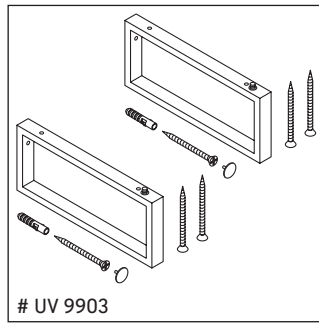

Fogo

FO 090C

دليل التركيب

يجب مراعاة جميع أدلة التركيب الأخرى.

إرشادات الاستخدام

مجموعة أثاث الحمام تتوافق مع المعايير والمبادئ التوجيهية المعمول بها في وقت التسليم، وهي مصممة من أجل الاستخدام في الحمامات. يجب تجنب تعرضها للبلل المباشر بالماء، على سبيل المثال عند الاستحمام بالدوش. الكونسول غير مناسب للتركيب من أسفل في حالة الأحواض النصف مبنية والأحواض المبنية. منتجات صيني الحمامات، التي يزيد عرضها عن ٦٠٠ مم، يجب أن تثبت في الحائط. نحتفظ بالحق في إدخال تحسينات تقنية وتغييرات بصرية على المنتجات المعروضة في الصور.

Fogo

FO 090C

دليل التركيب

V = وفقاً لمواصفات اللوح

يجب مراعاة جميع أدلة التركيب الأخرى.

إرشادات الاستخدام

مجموعة أثاث الحمام تتوافق مع المعايير والمبادئ التوجيهية المعمول بها في وقت التسليم، وهي مصممة من أجل الاستخدام في الحمامات. يجب تجنب تعرضها للذبل المباشر بالماء، على سبيل المثال عند الاستحمام بالدوش. الكونسول غير مناسب للتركيب من أسفل في حالة الأحواض النصف مبنية والأحواض المبنية. منتجات صيني الحمامات، التي يزيد عرضها عن 600 مم، يجب أن تثبت في الحائط. نحتفظ بالحق في إدخال تحسينات تقنية وتغييرات بصرية على المنتجات المعروضة في الصور.