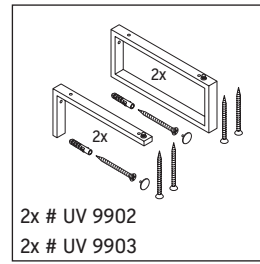

Fogo

FO 090C

دليل التركيب

2x # UV 9902
2x # UV 9903