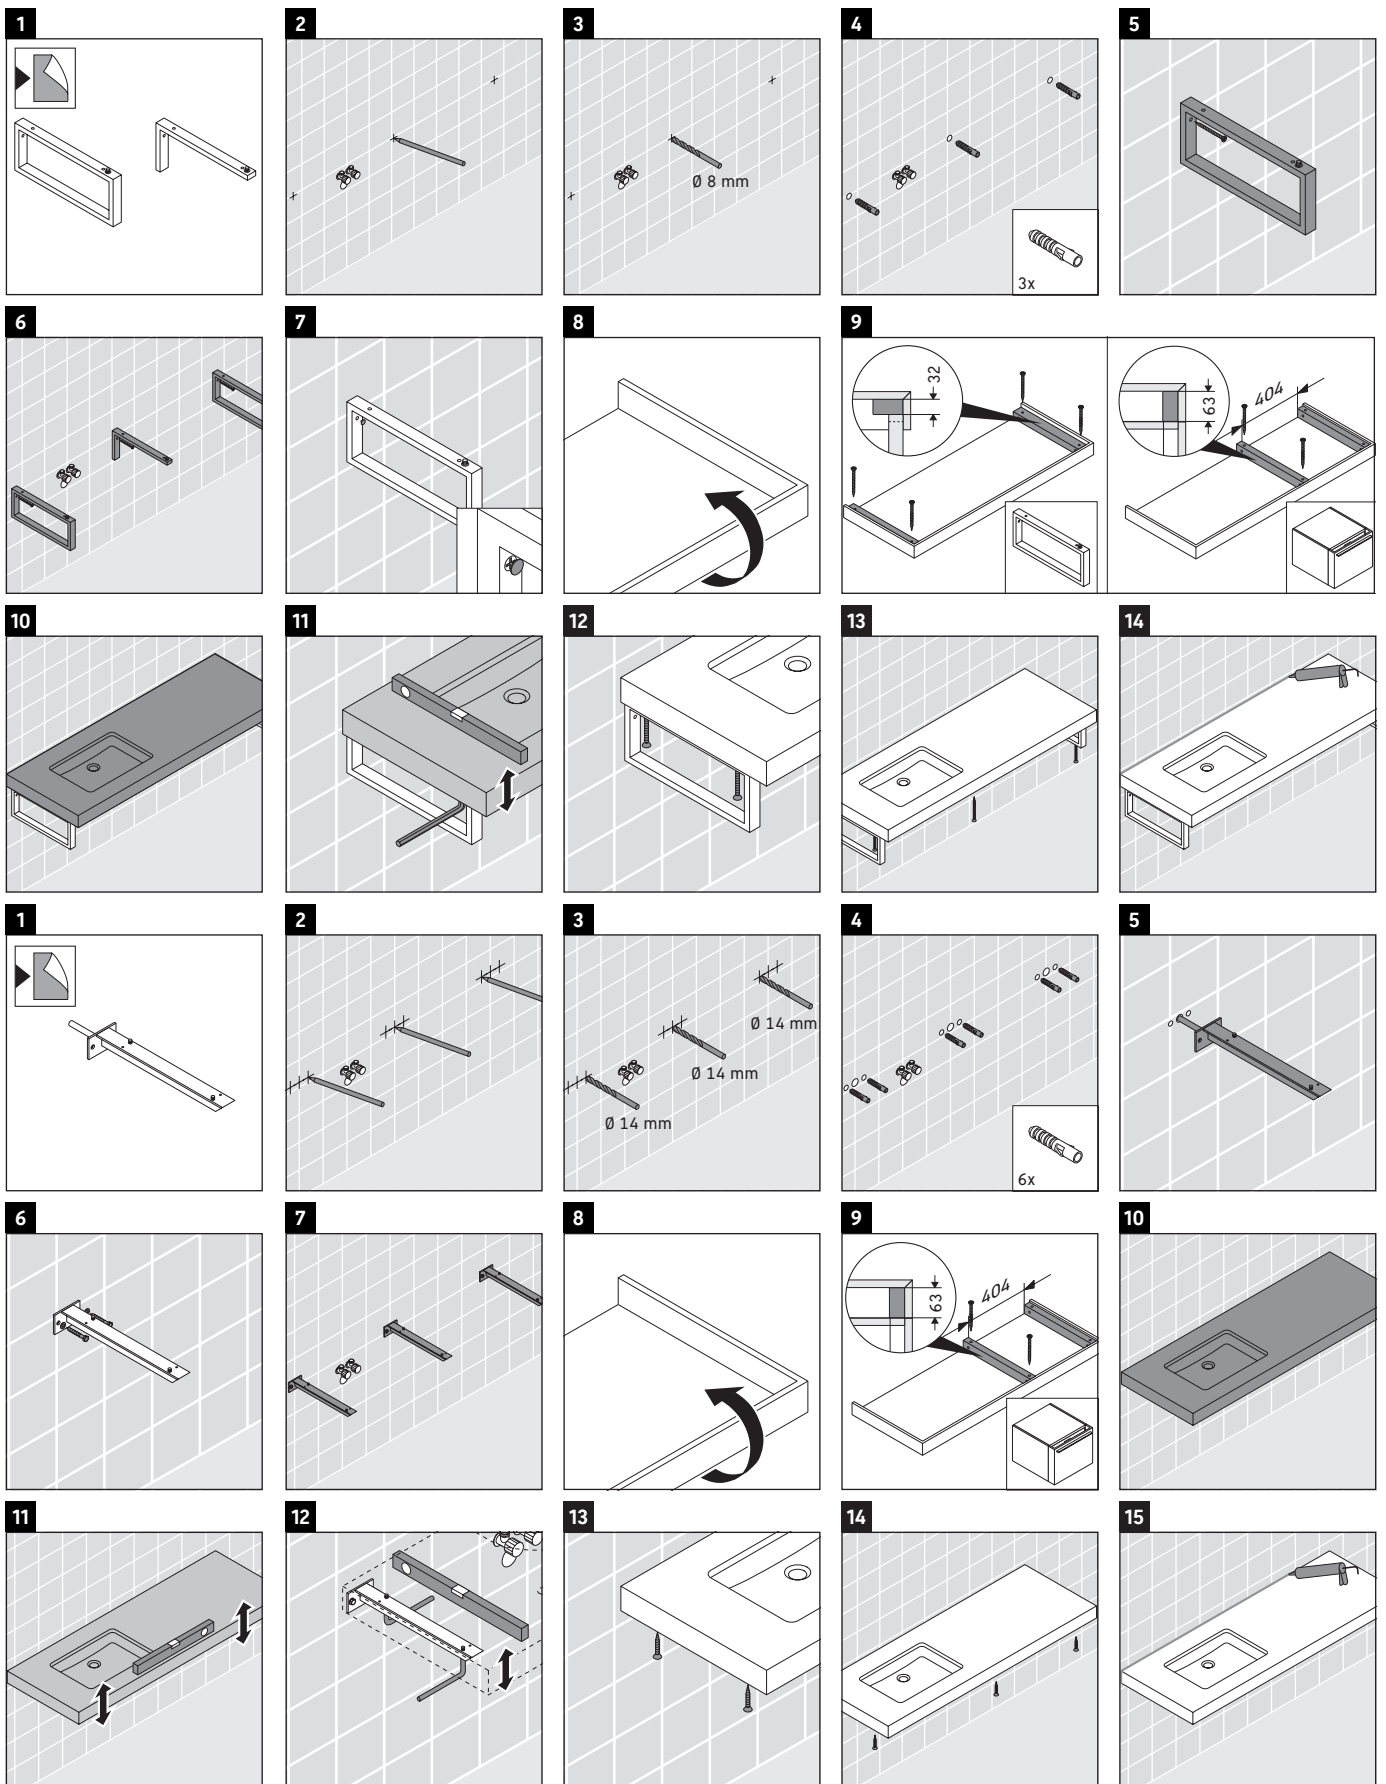

Fogo

FO 090C

دليل التركيب

يجب مراعاة جميع أدلة التركيب الأخرى.

إرشادات الاستخدام

مجموعة أثاث الحمام تتوافق مع المعايير والمبادئ التوجيهية المعمول بها في وقت التسليم، وهي مصممة من أجل الاستخدام في الحمامات. يجب تجنب تعرضها للبلل المباشر بالماء، على سبيل المثال عند الاستحمام بالدوش. الكونسول غير مناسب للتركيب من أسفل في حالة الأحواض النصف مبنية والأحواض المبنية. منتجات صيني الحمامات، التي يزيد عرضها عن ٦٠٠ مم، يجب أن تثبت في الحائط. نحتفظ بالحق في إدخال تحسينات تقنية وتغييرات بصرية على المنتجات المعروضة في الصور.

Fogo

FO 090C

دليل التركيب

V = وفقاً لمواصفات اللوح

يجب مراعاة جميع أدلة التركيب الأخرى.

إرشادات الاستخدام

مجموعة أثاث الحمام تتوافق مع المعايير والمبادئ التوجيهية المعمول بها في وقت التسليم، وهي مصممة من أجل الاستخدام في الحمامات. يجب تجنب تعرضها للذبل المباشر بالماء، على سبيل المثال عند الاستحمام بالدوش. الكونسول غير مناسب للتركيب من أسفل في حالة الأحواض النصف مبنية والأحواض المبنية. منتجات صيني الحمامات، التي يزيد عرضها عن 600 مم، يجب أن تثبت في الحائط. نحتفظ بالحق في إدخال تحسينات تقنية وتغييرات بصرية على المنتجات المعروضة في الصور.

V = وفقاً لمواصفات اللوح

يجب مراعاة جميع أدلة التركيب الأخرى.

إرشادات الاستخدام

مجموعة أثاث الحمام تتوافق مع المعايير والمبادئ التوجيهية المعمول بها في وقت التسليم، وهي مصممة من أجل الاستخدام في الحمامات. يجب تجنب تعرضها للذبل المباشر بالماء، على سبيل المثال عند الاستحمام بالدوش. الكونسول غير مناسب للتركيب من أسفل في حالة الأحواض النصف مبنية والأحواض المبنية. منتجات صيني الحمامات، التي يزيد عرضها عن 600 مم، يجب أن تثبت في الحائط. نحتفظ بالحق في إدخال تحسينات تقنية وتغييرات بصرية على المنتجات المعروضة في الصور.