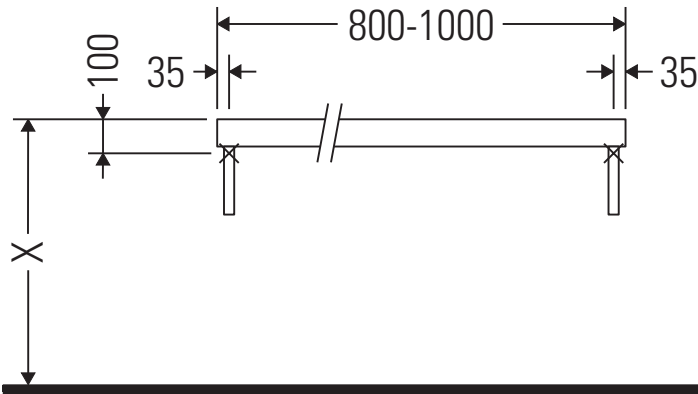

Fogo

FO 090C

دليل التركيب

يجب مراعاة جميع أدلة التركيب الأخرى.

إرشادات الاستخدام

مجموعة أثاث الحمام تتوافق مع المعايير والمبادئ التوجيهية المعمول بها في وقت التسليم، وهي مصممة من أجل الاستخدام في الحمامات. يجب تجنب تعرضها للبلل المباشر بالماء، على سبيل المثال عند الاستحمام بالدوش. الكونسول غير مناسب للتركيب من أسفل في حالة الأحواض النصف مبنية والأحواض المبنية. منتجات صيني الحمامات، التي يزيد عرضها عن ٦٠٠ مم، يجب أن تثبت في الحائط. نحتفظ بالحق في إدخال تحسينات تقنية وتغييرات بصرية على المنتجات المعروضة في الصور.

Fogo

FO 090C

دليل التركيب

V = وفقاً لمواصفات اللوح

يجب مراعاة جميع أدلة التركيب الأخرى.

إرشادات الاستخدام

مجموعة أثاث الحمام تتوافق مع المعايير والمبادئ التوجيهية المعمول بها في وقت التسليم، وهي مصممة من أجل الاستخدام في الحمامات. يجب تجنب تعرضها للذبل المباشر بالماء، على سبيل المثال عند الاستحمام بالدوش. الكونسول غير مناسب للتركيب من أسفل في حالة الأحواض النصف مبنية والأحواض المبنية. منتجات صيني الحمامات، التي يزيد عرضها عن 600 مم، يجب أن تثبت في الحائط. نحتفظ بالحق في إدخال تحسينات تقنية وتغييرات بصرية على المنتجات المعروضة في الصور.

Best.-Nr. F0090C/14.10.2

Fogo

FO 090C

دليل التركيب

2x # UV 9902
2x # UV 9903

4x 4x40

4x # UV 9926

4x 4x40