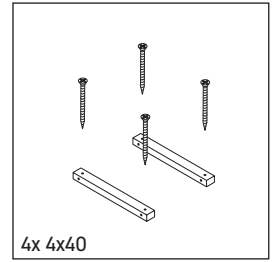

Fogo

FO 090C

دليل التركيب

يجب مراعاة جميع أدلة التركيب الأخرى.

إرشادات الاستخدام

مجموعة أثاث الحمام تتوافق مع المعايير والمبادئ التوجيهية المعمول بها في وقت التسليم، وهي مصممة من أجل الاستخدام في الحمامات. يجب تجنب تعرضها للبلل المباشر بالماء، على سبيل المثال عند الاستحمام بالدوش. الكونسول غير مناسب للتركيب من أسفل في حالة الأحواض النصف مبنية والأحواض المبنية. منتجات صيني الحمامات، التي يزيد عرضها عن ٦٠٠ مم، يجب أن تثبت في الحائط. نحتفظ بالحق في إدخال تحسينات تقنية وتغييرات بصرية على المنتجات المعروضة في الصور.

Fogo

FO 090C

دليل التركيب

V = وفقاً لمواصفات اللوح

يجب مراعاة جميع أدلة التركيب الأخرى.

إرشادات الاستخدام

مجموعة أثاث الحمام تتوافق مع المعايير والمبادئ التوجيهية المعمول بها في وقت التسليم، وهي مصممة من أجل الاستخدام في الحمامات. يجب تجنب تعرضها للذبل المباشر بالماء، على سبيل المثال عند الاستحمام بالدوش. الكونسول غير مناسب للتركيب من أسفل في حالة الأحواض النصف مبنية والأحواض المبنية. منتجات صيني الحمامات، التي يزيد عرضها عن 600 مم، يجب أن تثبت في الحائط. نحتفظ بالحق في إدخال تحسينات تقنية وتغييرات بصرية على المنتجات المعروضة في الصور.