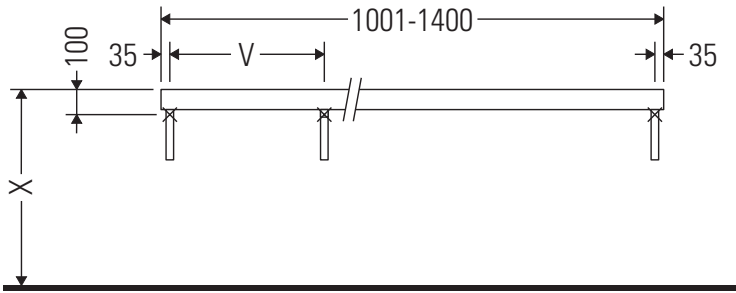

Fogo

FO 090C

دليل التركيب

يجب مراعاة جميع أدلة التركيب الأخرى.

إرشادات الاستخدام

مجموعة أثاث الحمام تتوافق مع المعايير والمبادئ التوجيهية المعمول بها في وقت التسليم، وهي مصممة من أجل الاستخدام في الحمامات. يجب تجنب تعرضها للبلل المباشر بالماء، على سبيل المثال عند الاستحمام بالدوش. الكونسول غير مناسب للتركيب من أسفل في حالة الأحواض النصف مبنية والأحواض المبنية. منتجات صيني الحمامات، التي يزيد عرضها عن ٦٠٠ مم، يجب أن تثبت في الحائط. نحتفظ بالحق في إدخال تحسينات تقنية وتغييرات بصرية على المنتجات المعروضة في الصور.

Fogo

FO 090C

دليل التركيب

V = وفقاً لمواصفات اللوح

يجب مراعاة جميع أدلة التركيب الأخرى.

إرشادات الاستخدام

مجموعة أثاث الحمام تتوافق مع المعايير والمبادئ التوجيهية المعمول بها في وقت التسليم، وهي مصممة من أجل الاستخدام في الحمامات. يجب تجنب تعرضها للذبل المباشر بالماء، على سبيل المثال عند الاستحمام بالدوش. الكونسول غير مناسب للتركيب من أسفل في حالة الأحواض النصف مبنية والأحواض المبنية. منتجات صيني الحمامات، التي يزيد عرضها عن 600 مم، يجب أن تثبت في الحائط. نحتفظ بالحق في إدخال تحسينات تقنية وتغييرات بصرية على المنتجات المعروضة في الصور.