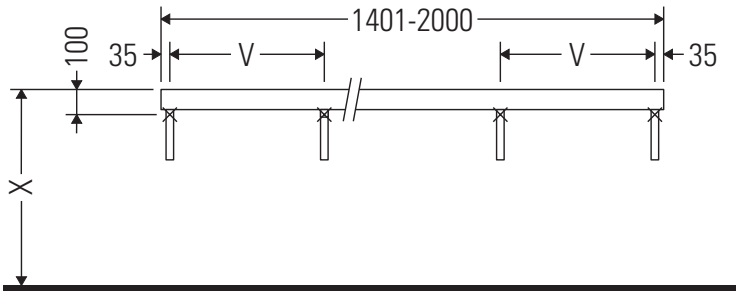

Fogo

FO 090C

دليل التركيب

2x # UV 9902
2x # UV 9903