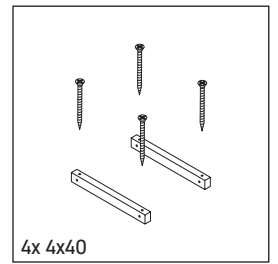

Fogo

FO 090C

دليل التركيب

يجب مراعاة جميع أدلة التركيب الأخرى.

إرشادات الاستخدام

مجموعة أثاث الحمام تتوافق مع المعايير والمبادئ التوجيهية المعمول بها في وقت التسليم، وهي مصممة من أجل الاستخدام في الحمامات. يجب تجنب تعرضها للبلل المباشر بالماء، على سبيل المثال عند الاستحمام بالدوش. الكونسول غير مناسب للتركيب من أسفل في حالة الأحواض النصف مبنية والأحواض المبنية. منتجات صيني الحمامات، التي يزيد عرضها عن ٦٠٠ مم، يجب أن تثبت في الحائط. نحتفظ بالحق في إدخال تحسينات تقنية وتغييرات بصرية على المنتجات المعروضة في الصور.

Fogo

FO 090C

دليل التركيب

V = وفقاً لمواصفات اللوح

يجب مراعاة جميع أدلة التركيب الأخرى.

إرشادات الاستخدام

مجموعة أثاث الحمام تتوافق مع المعايير والمبادئ التوجيهية المعمول بها في وقت التسليم، وهي مصممة من أجل الاستخدام في الحمامات. يجب تجنب تعرضها للذبل المباشر بالماء، على سبيل المثال عند الاستحمام بالدوش. الكونسول غير مناسب للتركيب من أسفل في حالة الأحواض النصف مبنية والأحواض المبنية. منتجات صيني الحمامات، التي يزيد عرضها عن 600 مم، يجب أن تثبت في الحائط. نحتفظ بالحق في إدخال تحسينات تقنية وتغييرات بصرية على المنتجات المعروضة في الصور.