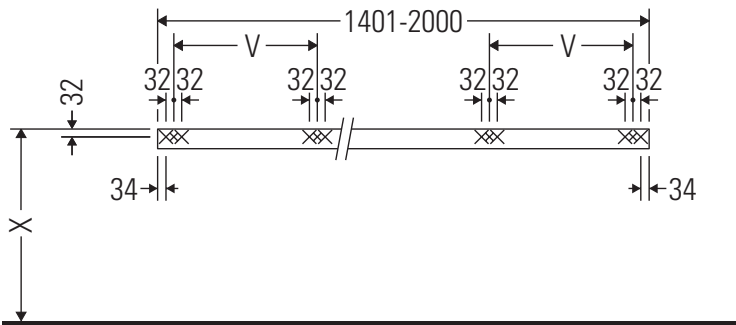

Best.-Nr. F0090C/14.10.2

Fogo

FO 090C

دليل التركيب

2x # UV 9902
2x # UV 9903

4x 4x40

4x # UV 9926

4x 4x40