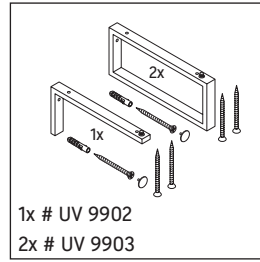

Fogo

FO 090C

دليل التركيب

يجب مراعاة جميع أدلة التركيب الأخرى.

إرشادات الاستخدام

مجموعة أثاث الحمام تتوافق مع المعايير والمبادئ التوجيهية المعمول بها في وقت التسليم، وهي مصممة من أجل الاستخدام في الحمامات. يجب تجنب تعرضها للبلل المباشر بالماء، على سبيل المثال عند الاستحمام بالدوش. الكونسول غير مناسب للتركيب من أسفل في حالة الأحواض النصف مبنية والأحواض المبنية. منتجات صيني الحمامات، التي يزيد عرضها عن ٦٠٠ مم، يجب أن تثبت في الحائط. نحتفظ بالحق في إدخال تحسينات تقنية وتغييرات بصرية على المنتجات المعروضة في الصور.

Fogo

FO 090C

دليل التركيب

V = وفقاً لمواصفات اللوح

يجب مراعاة جميع أدلة التركيب الأخرى.

إرشادات الاستخدام

مجموعة أثاث الحمام تتوافق مع المعايير والمبادئ التوجيهية المعمول بها في وقت التسليم، وهي مصممة من أجل الاستخدام في الحمامات. يجب تجنب تعرضها للذبل المباشر بالماء، على سبيل المثال عند الاستحمام بالدوش. الكونسول غير مناسب للتركيب من أسفل في حالة الأحواض النصف مبنية والأحواض المبنية. منتجات صيني الحمامات، التي يزيد عرضها عن 600 مم، يجب أن تثبت في الحائط. نحتفظ بالحق في إدخال تحسينات تقنية وتغييرات بصرية على المنتجات المعروضة في الصور.