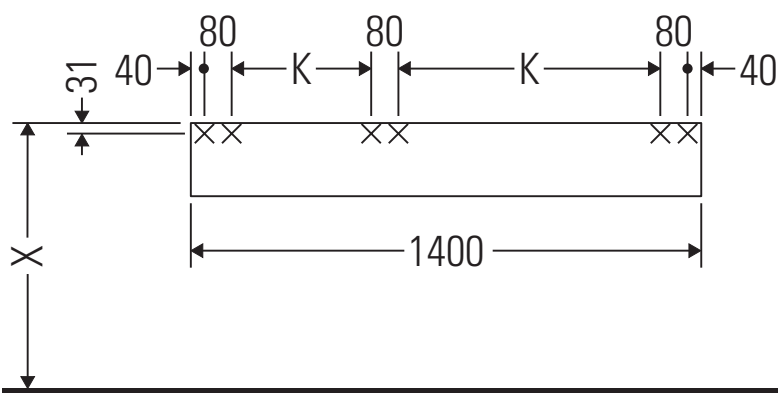

Fogo

F0 8383

دليل التركيب

K = وفقاً لمواصفات الكونسول

X + W = 900

إرشادات الاستخدام

مجموعة أثاث الحمام تتوافق مع المعايير والمبادئ التوجيهية المعمول بها في وقت التسليم، وهي مصممة من أجل الاستخدام في الحمامات. يجب تجنب تعرضها للبلل المباشر بالماء، على سبيل المثال عند الاستحمام بالدوش. نحتفظ بالحق في إدخال تحسينات تقنية وتغييرات بصرية على المنتجات المعروضة في الصور.