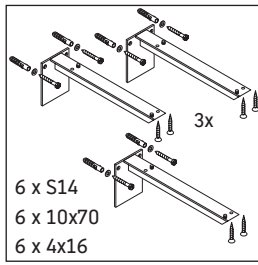

Fogo

F0 8383

دليل التركيب

K = وفقاً لمواصفات الكونسول

X + W = 900

إرشادات الاستخدام

مجموعة أثاث الحمام تتوافق مع المعايير والمبادئ التوجيهية المعمول بها في وقت التسليم، وهي مصممة من أجل الاستخدام في الحمامات. يجب تجنب تعرضها للبلل المباشر بالماء، على سبيل المثال عند الاستحمام بالدوش. نحتفظ بالحق في إدخال تحسينات تقنية وتغييرات بصرية على المنتجات المعروضة في الصور.