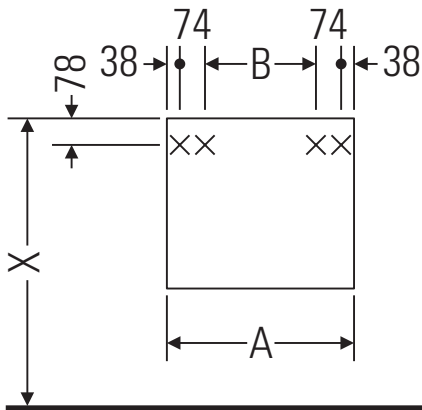

Ketho

KT 6687

دليل التركيب

A	B	W	X
mm	mm	mm	mm
750	526	135	715

Vero # 045480

إرشادات الاستخدام

مجموعة أثاث الحمام تتوافق مع المعايير والمبادئ التوجيهية المعمول بها في وقت التسليم، وهي مصممة من أجل الاستخدام في الحمامات. يجب تجنب تعرضها للبلل المباشر بالماء، على سبيل المثال عند الاستحمام بالدوش.