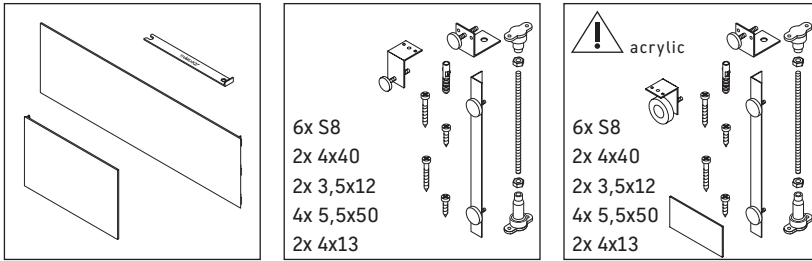

Starck

ST 8908

دليل التركيب

Starck # 7X0331

يجب مراعاة جميع أدلة التركيب الأخرى.

إرشادات الاستخدام

نحتفظ بالحق في إدخال تحسينات تقنية وتغييرات بصرية على المنتجات المعروضة في الصور.