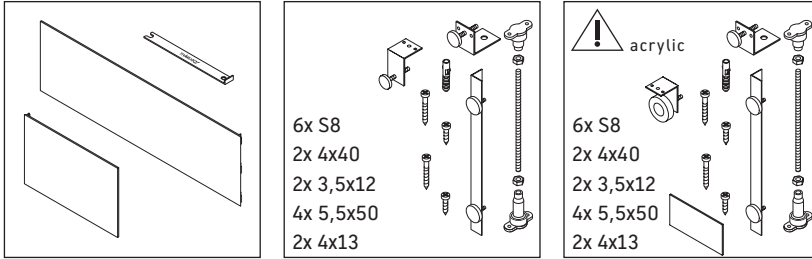

Starck

ST 8909

دليل التركيب

Starck # 7X0332

يجب مراعاة جميع أدلة التركيب الأخرى.

إرشادات الاستخدام

نحتفظ بالحق في إدخال تحسينات تقنية وتغييرات بصرية على المنتجات المعروضة في الصور.