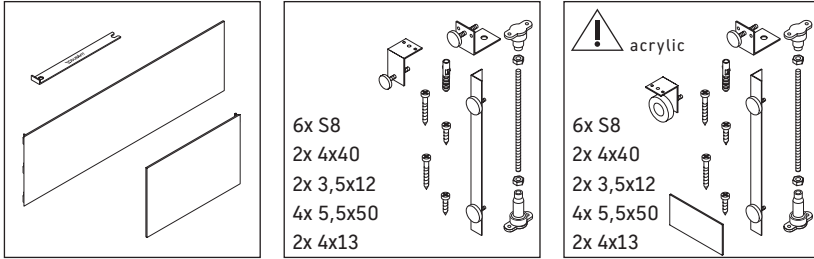

Starck

ST 8915

دليل التركيب

Starck # 7X0331

يجب مراعاة جميع أدلة التركيب الأخرى.

إرشادات الاستخدام

نحتفظ بالحق في إدخال تحسينات تقنية وتغييرات بصرية على المنتجات المعروضة في الصور.