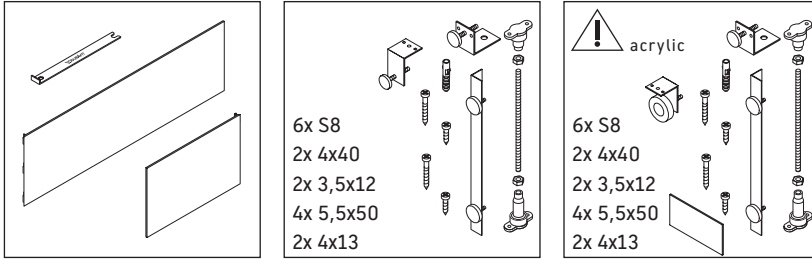

Starck

ST 8916

دليل التركيب

Starck # 7X0332

يجب مراعاة جميع أدلة التركيب الأخرى.

إرشادات الاستخدام

نحتفظ بالحق في إدخال تحسينات تقنية وتغييرات بصرية على المنتجات المعروضة في الصور.