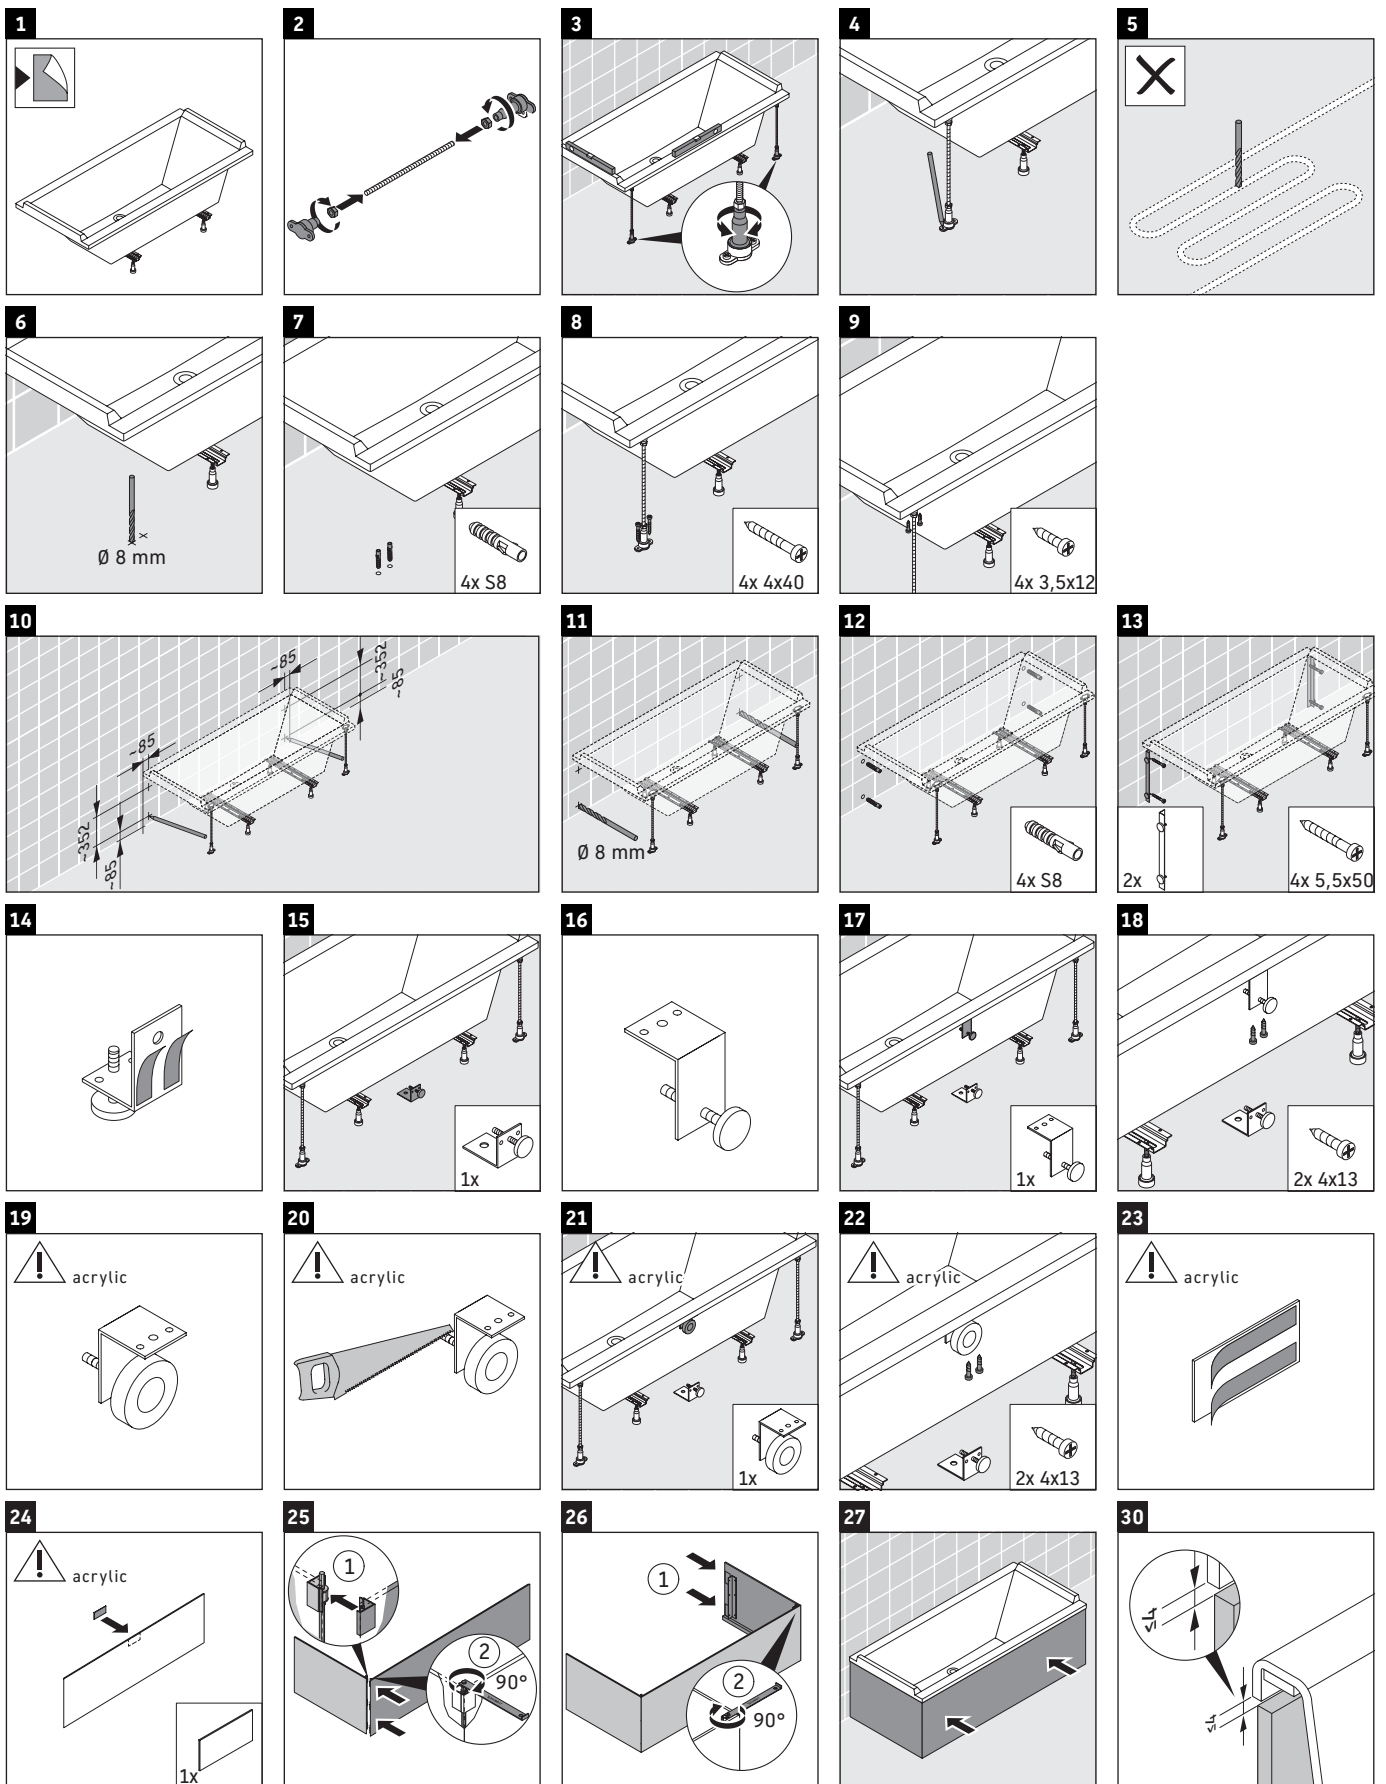

Starck

ST 8922

دليل التركيب

Starck # 7X0331

يجب مراعاة جميع أدلة التركيب الأخرى.

إرشادات الاستخدام

نحتفظ بالحق في إدخال تحسينات تقنية وتغييرات بصرية على المنتجات المعروضة في الصور.

Duravit AG, Werderstr. 36, 78132 Hornberg, Germany, Phone +49 78 33 700, Fax +49 78 33 70 289, info@duravit.de, www.duravit.de