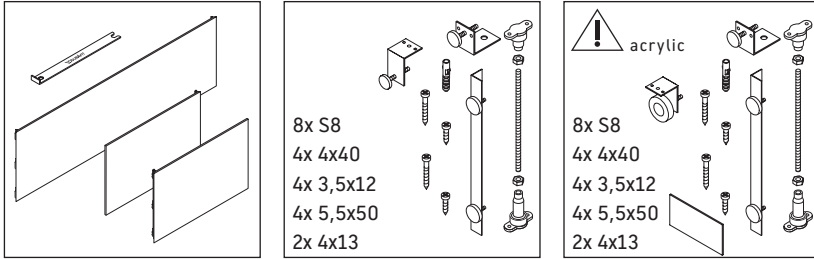

Starck

ST 8922

دليل التركيب

Starck # 7X0331

يجب مراعاة جميع أدلة التركيب الأخرى.

إرشادات الاستخدام

نحتفظ بالحق في إدخال تحسينات تقنية وتغييرات بصرية على المنتجات المعروضة في الصور.

Duravit AG, Werderstr. 36, 78132 Hornberg, Germany, Phone +49 78 33 700, Fax +49 78 33 70 289, info@duravit.de, www.duravit.de