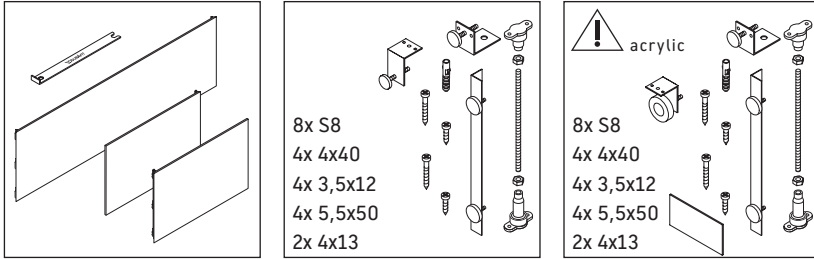

Starck

ST 8923

دليل التركيب

Starck # 7X0332

يجب مراعاة جميع أدلة التركيب الأخرى.

إرشادات الاستخدام

نحتفظ بالحق في إدخال تحسينات تقنية وتغييرات بصرية على المنتجات المعروضة في الصور.