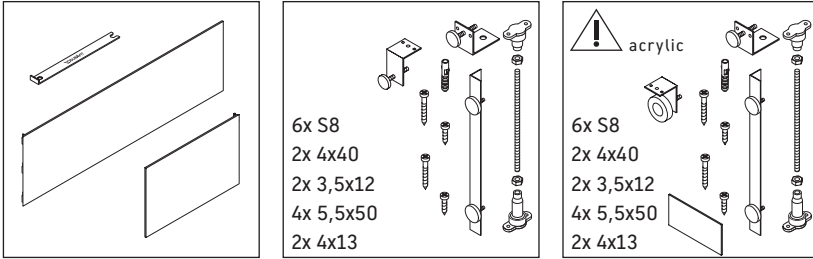

Starck

ST 8782

دليل التركيب

Starck # 7X0335

يجب مراعاة جميع أدلة التركيب الأخرى.

إرشادات الاستخدام

نحتفظ بالحق في إدخال تحسينات تقنية وتغييرات بصرية على المنتجات المعروضة في الصور.