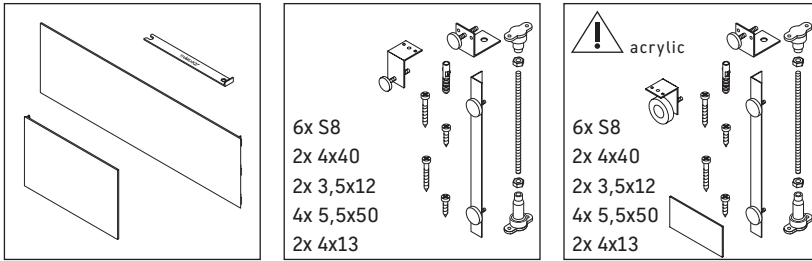

Starck

ST 8788

دليل التركيب

Starck # 7X0338

يجب مراعاة جميع أدلة التركيب الأخرى.

إرشادات الاستخدام

نحتفظ بالحق في إدخال تحسينات تقنية وتغييرات بصرية على المنتجات المعروضة في الصور.