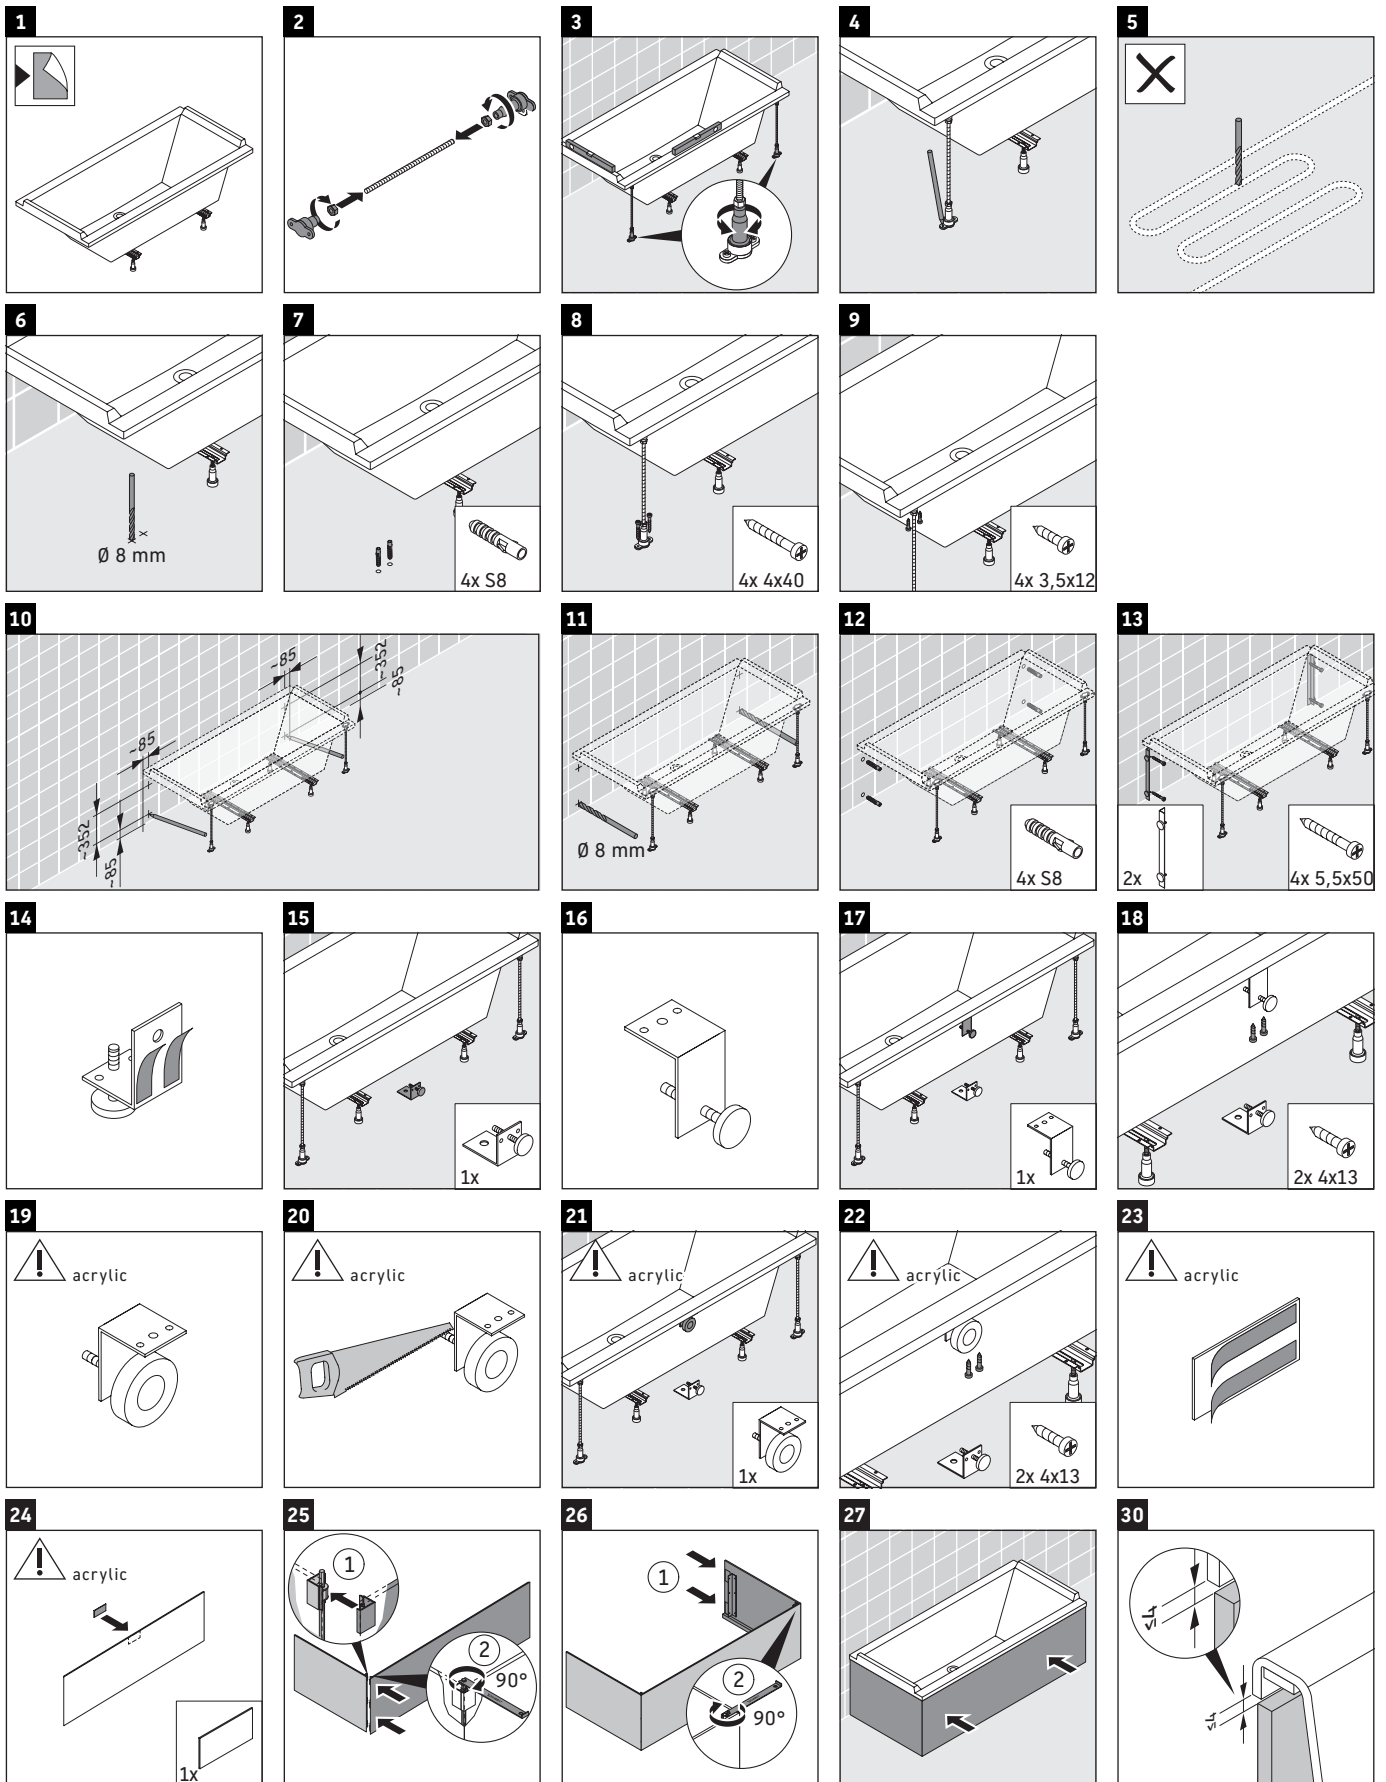

# # ST 8902

دليل التركيب

Starck # 7X0340

يجب مراعاة جميع أدلة التركيب الأخرى.

إرشادات الاستخدام

نحتفظ بالحق في إدخال تحسينات تقنية وتغييرات بصرية على المنتجات المعروضة في الصور.

Duravit AG, Werderstr. 36, 78132 Hornberg, Germany, Phone +49 78 33 700, Fax +49 78 33 70 289, info@duravit.de, www.duravit.de