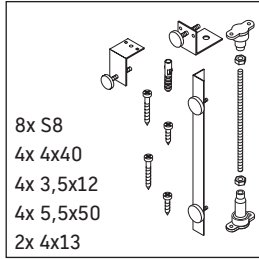

# # ST 8902

دليل التركيب

Starck # 7X0340

يجب مراعاة جميع أدلة التركيب الأخرى.

إرشادات الاستخدام

نحتفظ بالحق في إدخال تحسينات تقنية وتغييرات بصرية على المنتجات المعروضة في الصور.

Duravit AG, Werderstr. 36, 78132 Hornberg, Germany, Phone +49 78 33 700, Fax +49 78 33 70 289, info@duravit.de, www.duravit.de