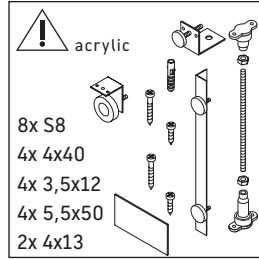

# # ST 8902

دليل التركيب

Starck # 7X0340

يجب مراعاة جميع أدلة التركيب الأخرى.

إرشادات الاستخدام

نحتفظ بالحق في إدخال تحسينات تقنية وتغييرات بصرية على المنتجات المعروضة في الصور.

Duravit AG, Werderstr. 36, 78132 Hornberg, Germany, Phone +49 78 33 700, Fax +49 78 33 70 289, info@duravit.de, www.duravit.de