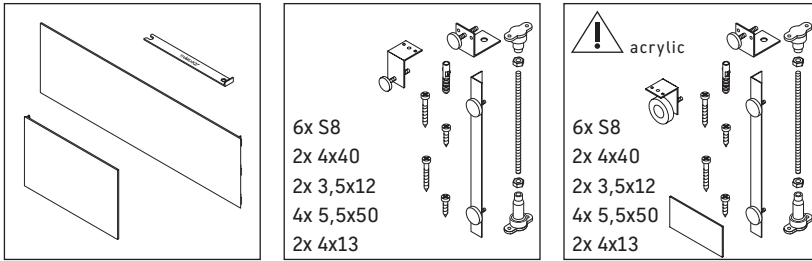

Starck

ST 8906

دليل التركيب

Starck # 7X0340

يجب مراعاة جميع أدلة التركيب الأخرى.

إرشادات الاستخدام

نحتفظ بالحق في إدخال تحسينات تقنية وتغييرات بصرية على المنتجات المعروضة في الصور.