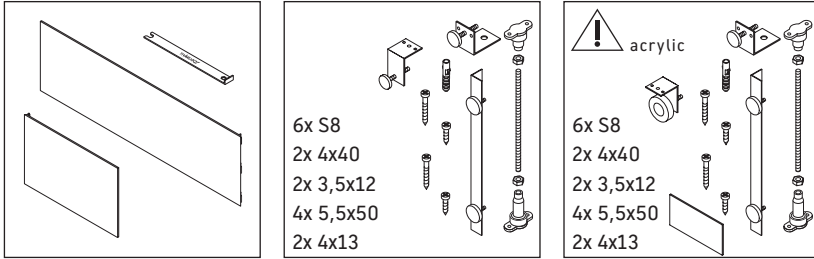

Starck

ST 8910

دليل التركيب

Starck # 7X0336

يجب مراعاة جميع أدلة التركيب الأخرى.

إرشادات الاستخدام

نحتفظ بالحق في إدخال تحسينات تقنية وتغييرات بصرية على المنتجات المعروضة في الصور.