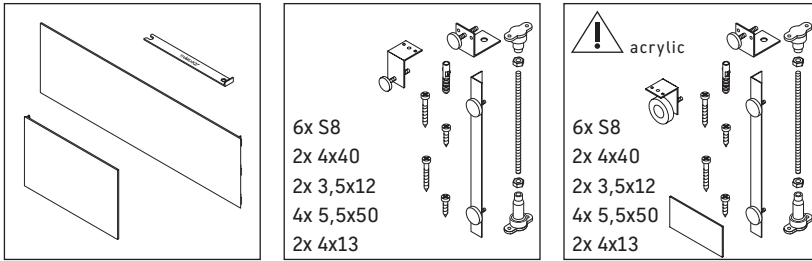

Starck

ST 8911

دليل التركيب

Starck # 7X0337

يجب مراعاة جميع أدلة التركيب الأخرى.

إرشادات الاستخدام

نحتفظ بالحق في إدخال تحسينات تقنية وتغييرات بصرية على المنتجات المعروضة في الصور.