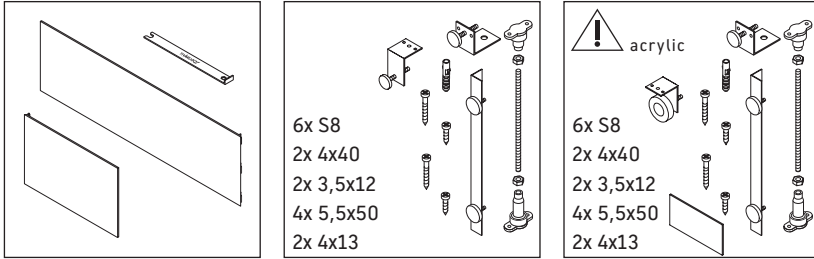

Starck

ST 8912

دليل التركيب

Starck # 7X0048, # 7X0050, # 7X0052, # 7X0339

يجب مراعاة جميع أدلة التركيب الأخرى.

إرشادات الاستخدام

نحتفظ بالحق في إدخال تحسينات تقنية وتغييرات بصرية على المنتجات المعروضة في الصور.