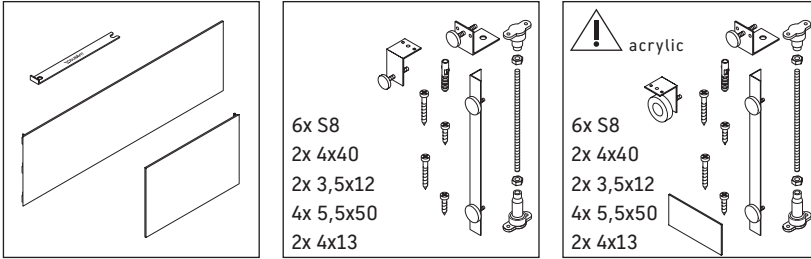

Starck

ST 8917

دليل التركيب

Starck # 7X0336

يجب مراعاة جميع أدلة التركيب الأخرى.

إرشادات الاستخدام

نحتفظ بالحق في إدخال تحسينات تقنية وتغييرات بصرية على المنتجات المعروضة في الصور.