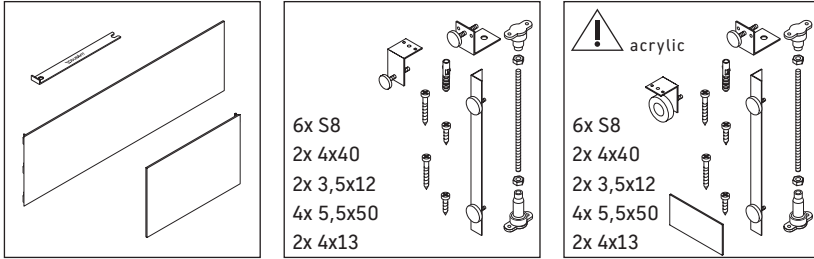

Starck

ST 8918

دليل التركيب

Starck # 7X0337

يجب مراعاة جميع أدلة التركيب الأخرى.

إرشادات الاستخدام

نحتفظ بالحق في إدخال تحسينات تقنية وتغييرات بصرية على المنتجات المعروضة في الصور.