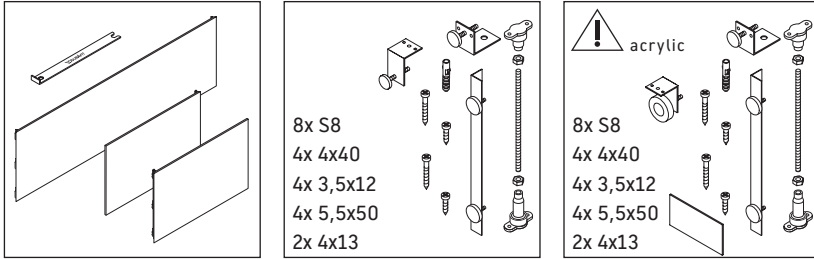

Starck

ST 8925

دليل التركيب

Starck # 7X0337

يجب مراعاة جميع أدلة التركيب الأخرى.

إرشادات الاستخدام

نحتفظ بالحق في إدخال تحسينات تقنية وتغييرات بصرية على المنتجات المعروضة في الصور.