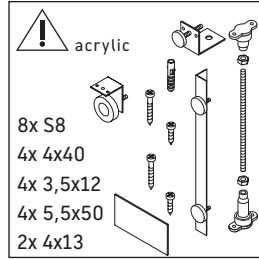

Starck

ST 8926

دليل التركيب

Starck # 7X0048, # 7X0050. # 7X0052, # 7X0339

يجب مراعاة جميع أدلة التركيب الأخرى.

إرشادات الاستخدام

نحتفظ بالحق في إدخال تحسينات تقنية وتغييرات بصرية على المنتجات المعروضة في الصور.