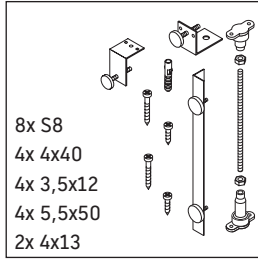

Starck

ST 8926

دليل التركيب

Starck # 7X0048, # 7X0050. # 7X0052, # 7X0339

يجب مراعاة جميع أدلة التركيب الأخرى.

إرشادات الاستخدام

نحتفظ بالحق في إدخال تحسينات تقنية وتغييرات بصرية على المنتجات المعروضة في الصور.