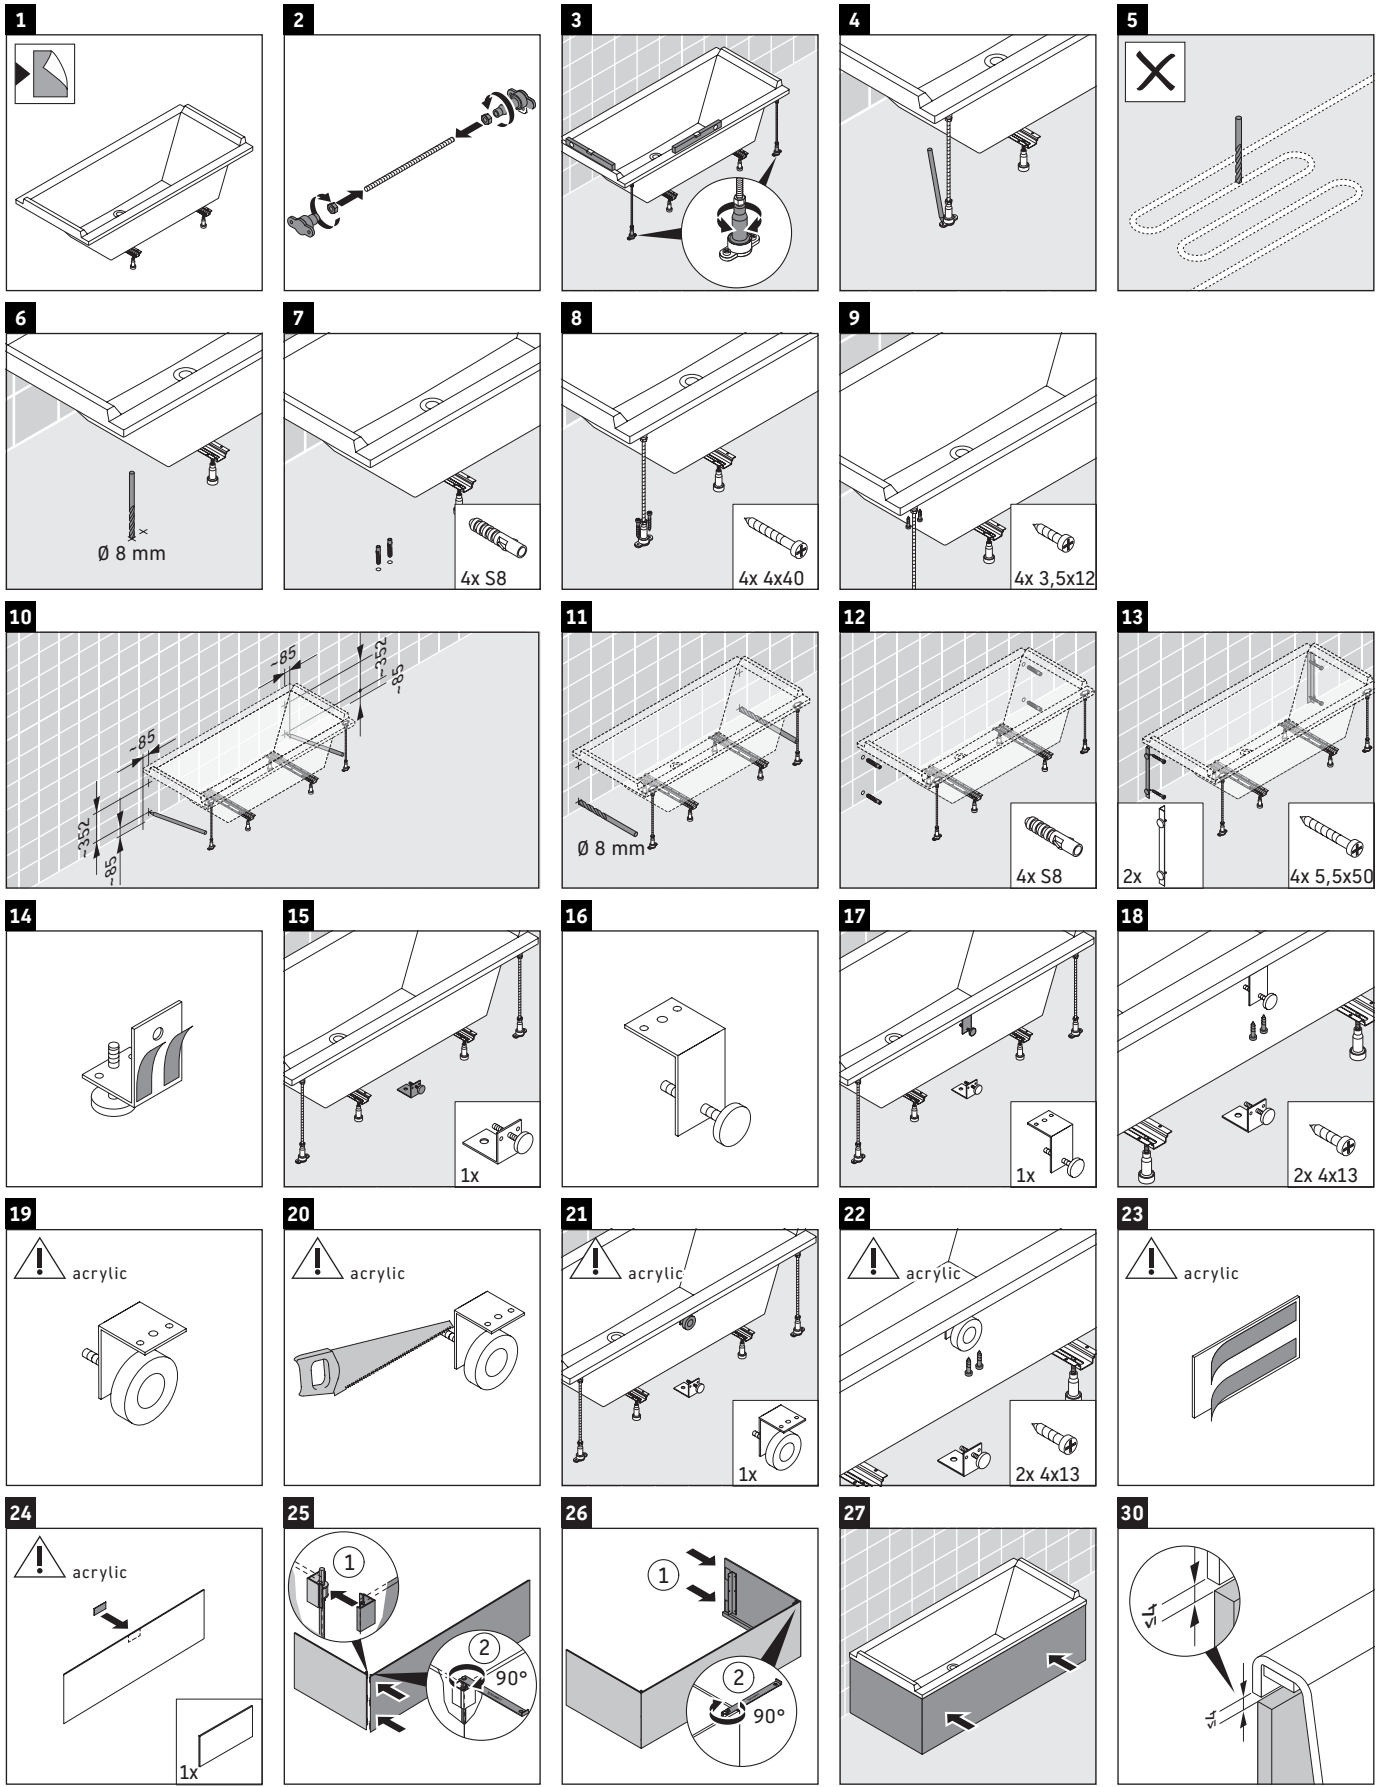

Starck

ST 8926

دليل التركيب

Starck # 7X0048, # 7X0050. # 7X0052, # 7X0339

يجب مراعاة جميع أدلة التركيب الأخرى.

إرشادات الاستخدام

نحتفظ بالحق في إدخال تحسينات تقنية وتغييرات بصرية على المنتجات المعروضة في الصور.