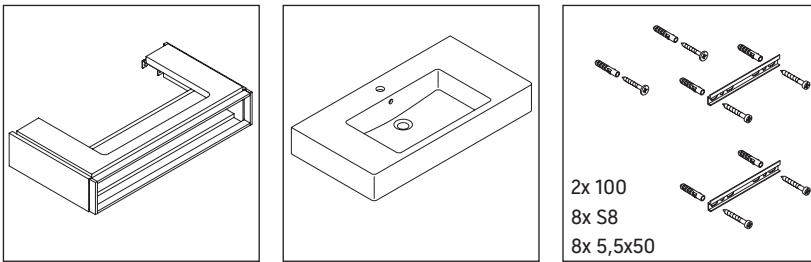

## دليل التركيب

Vero # 032910