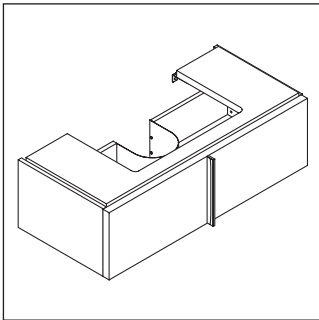

Vero

VE 6107

دليل التركيب

Vero # 045410

إرشادات الاستخدام

مجموعة أثاث الحمام تتوافق مع المعايير والمبادئ التوجيهية المعمول بها في وقت التسليم، وهي مصممة من أجل الاستخدام في الحمامات. يجب تجنب تعرضها للبلل المباشر بالماء، على سبيل المثال عند الاستحمام بالدوش.