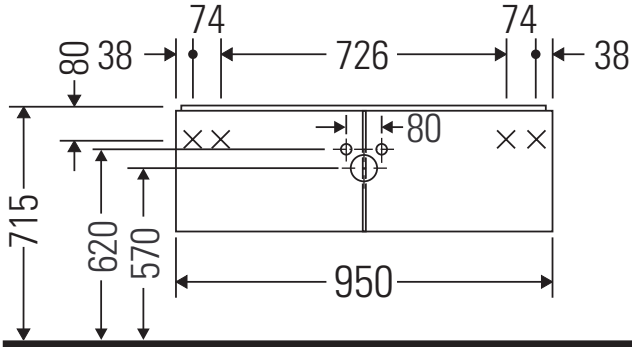

Vero

VE 6107

دليل التركيب

Vero # 045410

إرشادات الاستخدام

مجموعة أثاث الحمام تتوافق مع المعايير والمبادئ التوجيهية المعمول بها في وقت التسليم، وهي مصممة من أجل الاستخدام في الحمامات. يجب تجنب تعرضها للبلل المباشر بالماء، على سبيل المثال عند الاستحمام بالدوش.