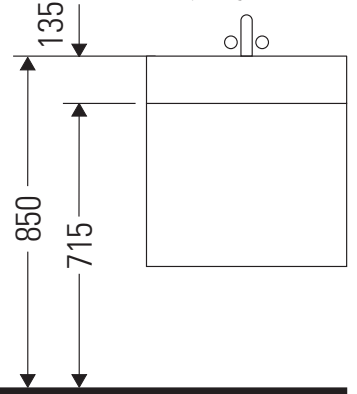

Vero

VE 6107

دليل التركيب

Vero # 045410

إرشادات الاستخدام

مجموعة أثاث الحمام تتوافق مع المعايير والمبادئ التوجيهية المعمول بها في وقت التسليم، وهي مصممة من أجل الاستخدام في الحمامات. يجب تجنب تعرضها للبلل المباشر بالماء، على سبيل المثال عند الاستحمام بالدوش.