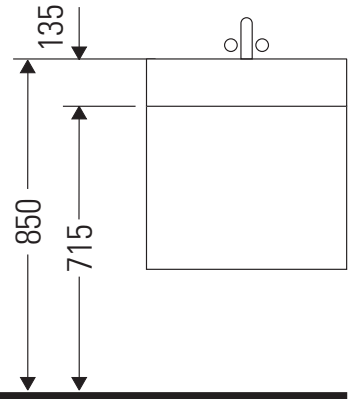

Vero

VE 6107

دليل التركيب

Vero # 045410

إرشادات الاستخدام

مجموعة أثاث الحمام تتوافق مع المعايير والمبادئ التوجيهية المعمول بها في وقت التسليم، وهي مصممة من أجل الاستخدام في الحمامات. يجب تجنب تعرضها للبلل المباشر بالماء، على سبيل المثال عند الاستحمام بالدوش.