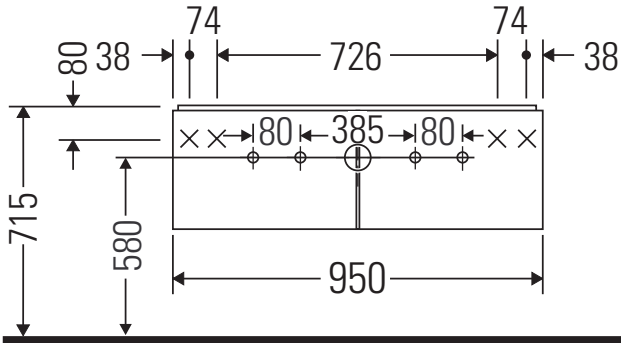

Vero

VE 6107

دليل التركيب

Vero # 045410

إرشادات الاستخدام

مجموعة أثاث الحمام تتوافق مع المعايير والمبادئ التوجيهية المعمول بها في وقت التسليم، وهي مصممة من أجل الاستخدام في الحمامات. يجب تجنب تعرضها للبلل المباشر بالماء، على سبيل المثال عند الاستحمام بالدوش.