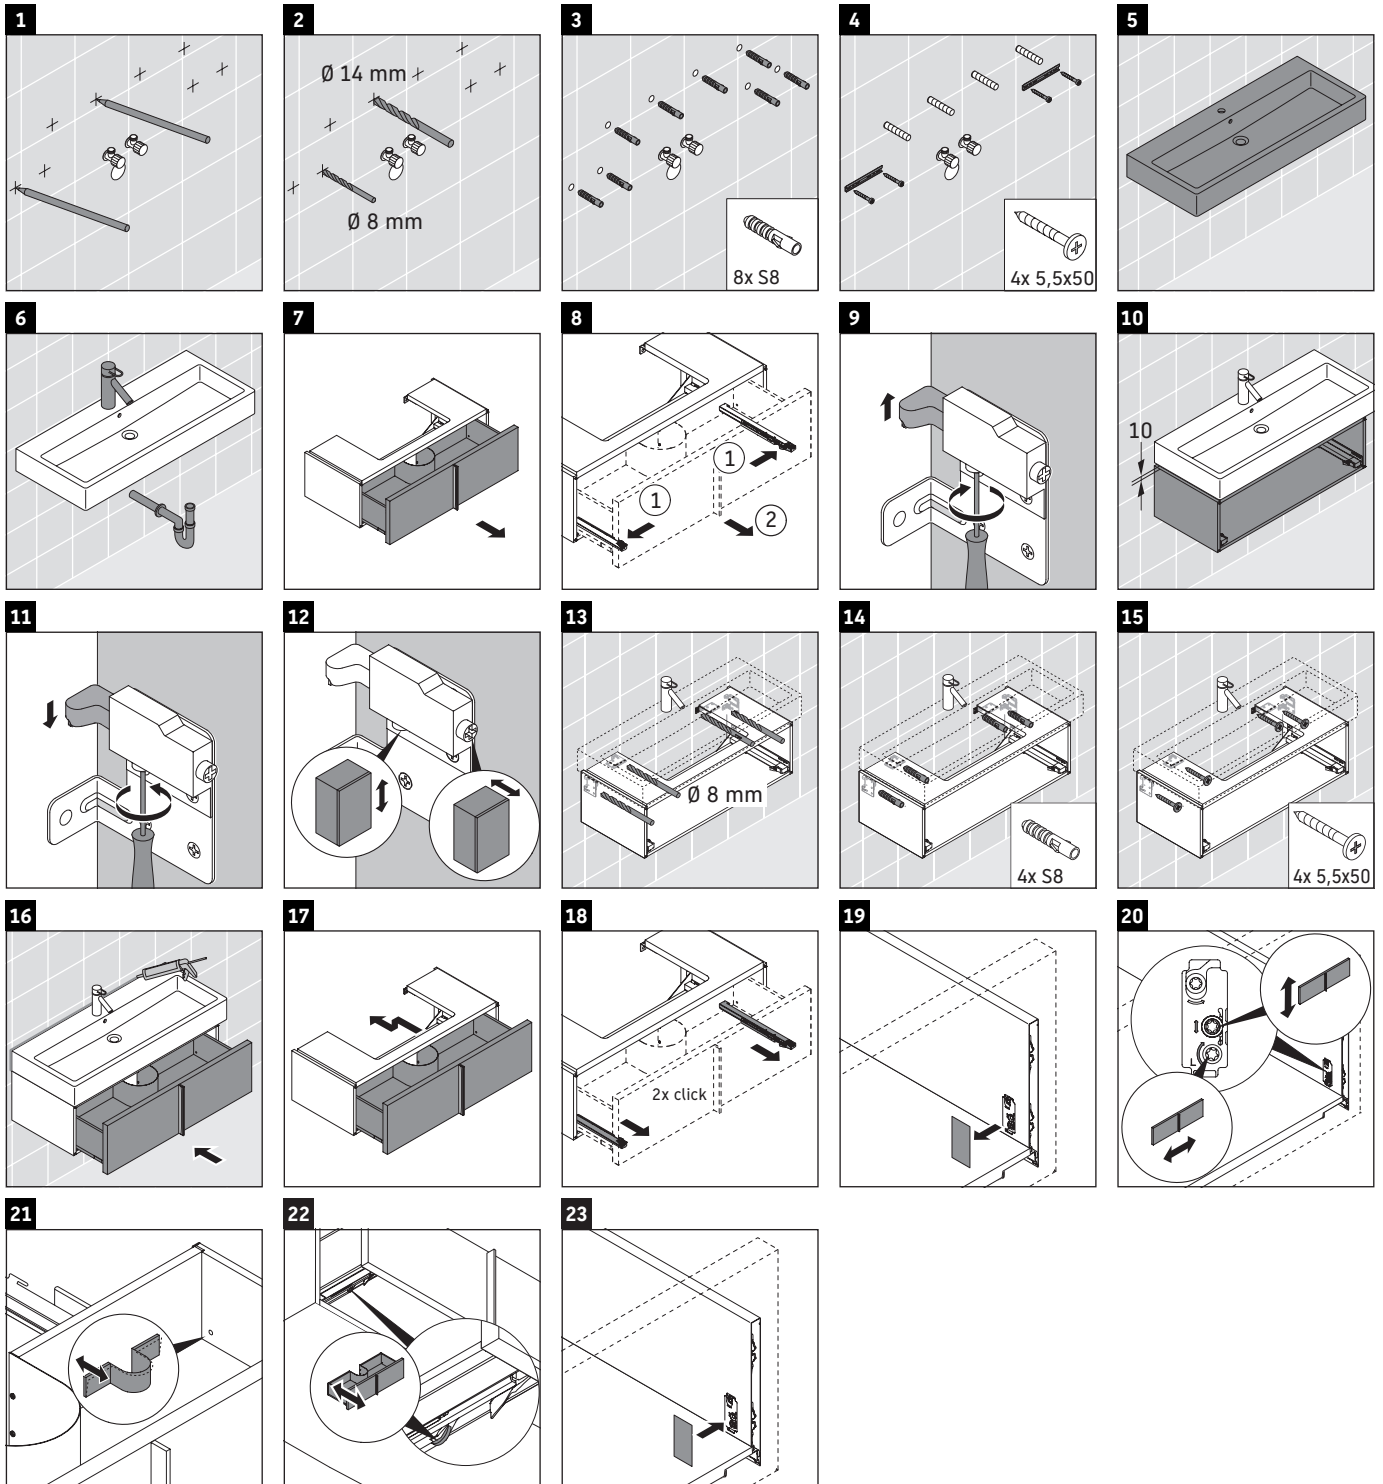

Best.-Nr. VE6107/18.08.2