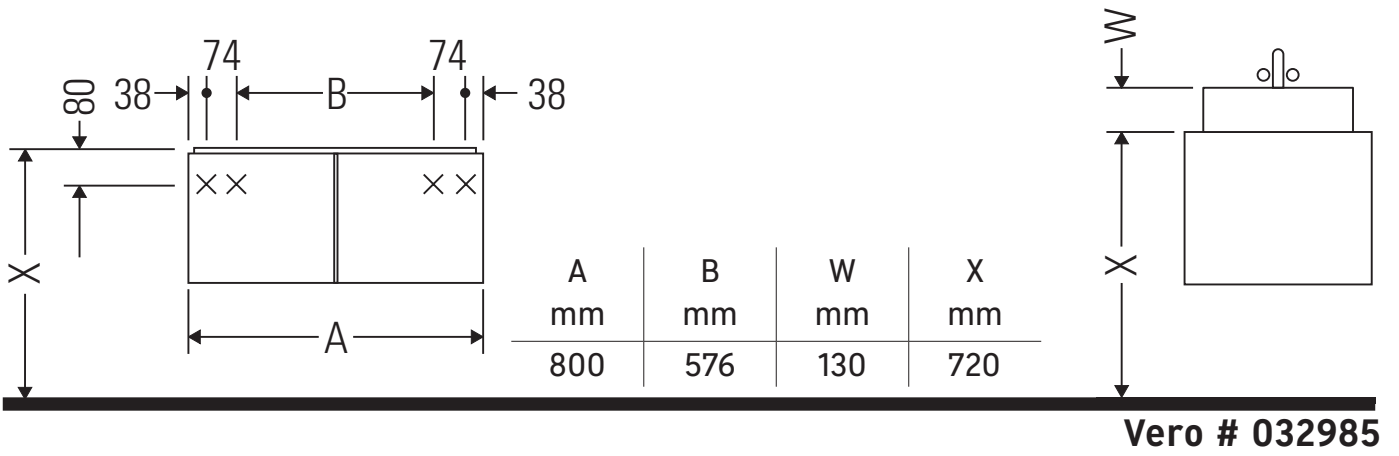

Vero

VE 6113

دليل التركيب

إرشادات الاستخدام

مجموعة أثاث الحمام تتوافق مع المعايير والمبادئ التوجيهية المعمول بها في وقت التسليم، وهي مصممة من أجل الاستخدام في الحمامات. يجب تجنب تعرضها للبلل المباشر بالماء، على سبيل المثال عند الاستحمام بالدوش.