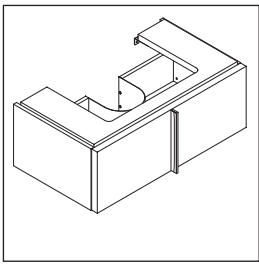

Vero

VE 6113

دليل التركيب

إرشادات الاستخدام

مجموعة أثاث الحمام تتوافق مع المعايير والمبادئ التوجيهية المعمول بها في وقت التسليم، وهي مصممة من أجل الاستخدام في الحمامات. يجب تجنب تعرضها للبلل المباشر بالماء، على سبيل المثال عند الاستحمام بالدوش.