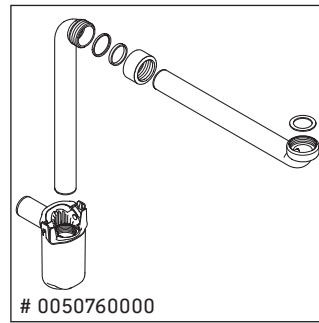

Vero

VE 6270 L/R

دليل التركيب

W mm	X mm
130	720

Vero # 070350

2x 100
6x S8
6x 5,5x50

0050760000

إرشادات الاستخدام