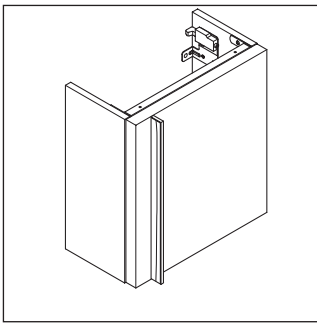

Vero

VE 6270 L/R

دليل التركيب

W mm	X mm
130	720

Vero # 070350

2x 100
6x S8
6x 5,5x50

0050760000

إرشادات الاستخدام