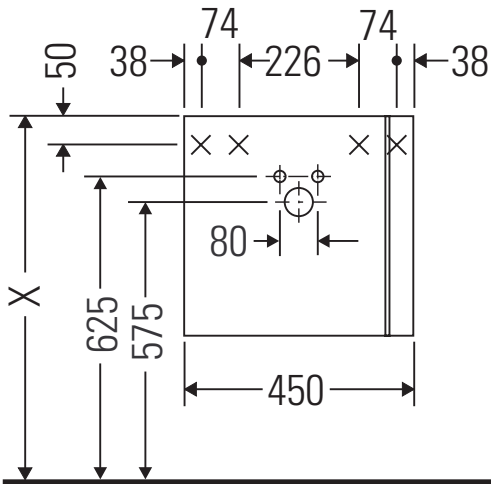

Vero

VE 6270 L/R

دليل التركيب

W mm	X mm
130	720

Vero # 070350

2x 100
6x S8
6x 5,5x50

0050760000

إرشادات الاستخدام