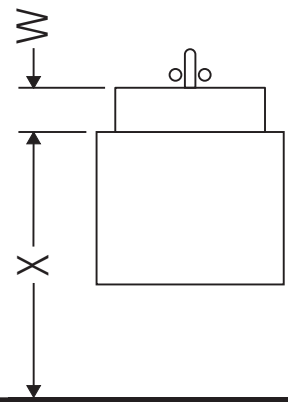

Vero

VE 6270 L/R

دليل التركيب

W mm	X mm
130	720

Vero # 070350

2x 100
6x S8
6x 5,5x50

0050760000

إرشادات الاستخدام