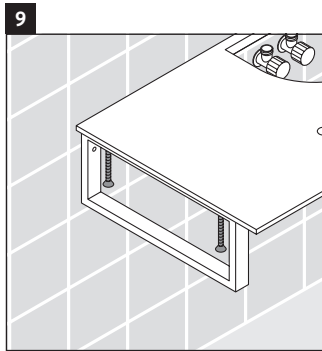

X-Large

XL 026C

دليل التركيب

يجب مراعاة جميع أدلة التركيب الأخرى.

إرشادات الاستخدام

مجموعة أثاث الحمام تتوافق مع المعايير والمبادئ التوجيهية المعمول بها في وقت التسليم، وهي مصممة من أجل الاستخدام في الحمامات. يجب تجنب تعرضها للبلل المباشر بالماء، على سبيل المثال عند الاستحمام بالدوش. الكونسول غير مناسب للتركيب من أسفل في حالة الأحواض النصف مبنية والأحواض المبنية. منتجات صيني الحمامات، التي يزيد عرضها عن ٦٠٠ مم، يجب أن تثبت في الحائط. نحفظ بالحق في إدخال تحسينات تقنية وتغييرات بصرية على المنتجات المعروضة في الصور.

X-Large

XL 026C

دليل التركيب

V = وفقًا لمواصفات اللوح

يجب مراعاة جميع أدلة التركيب الأخرى.

إرشادات الاستخدام

مجموعة أثاث الحمام تتوافق مع المعايير والمبادئ التوجيهية المعمول بها في وقت التسليم، وهي مصممة من أجل الاستخدام في الحمامات. يجب تجنب تعرضها للبلل المباشر بالماء، على سبيل المثال عند الاستحمام بالدوش. الكونسول غير مناسب للتركيب من أسفل في حالة الأحواض النصف مبنية والأحواض المبنية. منتجات صيني الحمامات، التي يزيد عرضها عن 600 مم، يجب أن تثبت في الحائط. نحتفظ بالحق في إدخال تحسينات تقنية وتغييرات بصرية على المنتجات المعروضة في الصور.

X-Large

XL 026C

دليل التركيب

2x # UV 9902
2x # UV 9903

4x # UV 9926

V = وفقاً لمواصفات اللوح

يجب مراعاة جميع أدلة التركيب الأخرى.

إرشادات الاستخدام

مجموعة أثاث الحمام تتوافق مع المعايير والمبادئ التوجيهية المعمول بها في وقت التسليم، وهي مصممة من أجل الاستخدام في الحمامات. يجب تجنب تعرضها للبلل المباشر بالماء، على سبيل المثال عند الاستحمام بالدوش. الكونسول غير مناسب للتركيب من أسفل في حالة الأحواض النصف مبنية والأحواض المبنية. منتجات صيني الحمامات، التي يزيد عرضها عن 600 مم، يجب أن تثبت في الحائط. نحتفظ بالحق في إدخال تحسينات تقنية وتغييرات بصرية على المنتجات المعروضة في الصور.