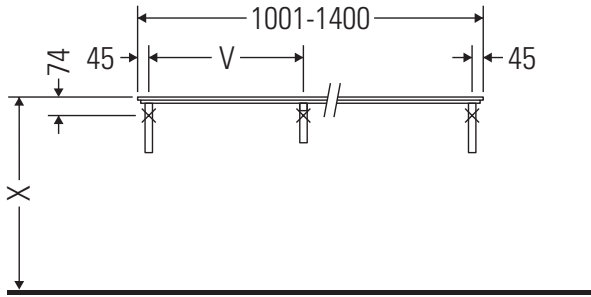

X-Large

XL 026C

دليل التركيب

يجب مراعاة جميع أدلة التركيب الأخرى.

إرشادات الاستخدام

مجموعة أثاث الحمام تتوافق مع المعايير والمبادئ التوجيهية المعمول بها في وقت التسليم، وهي مصممة من أجل الاستخدام في الحمامات. يجب تجنب تعرضها للبلل المباشر بالماء، على سبيل المثال عند الاستحمام بالدوش. الكونسول غير مناسب للتركيب من أسفل في حالة الأحواض النصف مبنية والأحواض المبنية. منتجات صيني الحمامات، التي يزيد عرضها عن ٦٠٠ مم، يجب أن تثبت في الحائط. نحفظ بالحق في إدخال تحسينات تقنية وتغييرات بصرية على المنتجات المعروضة في الصور.

X-Large

XL 026C

دليل التركيب

V = وفقًا لمواصفات اللوح

يجب مراعاة جميع أدلة التركيب الأخرى.

إرشادات الاستخدام

مجموعة أثاث الحمام تتوافق مع المعايير والمبادئ التوجيهية المعمول بها في وقت التسليم، وهي مصممة من أجل الاستخدام في الحمامات. يجب تجنب تعرضها للبلل المباشر بالماء، على سبيل المثال عند الاستحمام بالدوش. الكونسول غير مناسب للتركيب من أسفل في حالة الأحواض النصف مبنية والأحواض المبنية. منتجات صيني الحمامات، التي يزيد عرضها عن 600 مم، يجب أن تثبت في الحائط. نحتفظ بالحق في إدخال تحسينات تقنية وتغييرات بصرية على المنتجات المعروضة في الصور.

X-Large

XL 026C

دليل التركيب

2x # UV 9902
2x # UV 9903

4x # UV 9926

V = وفقاً لمواصفات اللوح

يجب مراعاة جميع أدلة التركيب الأخرى.

إرشادات الاستخدام