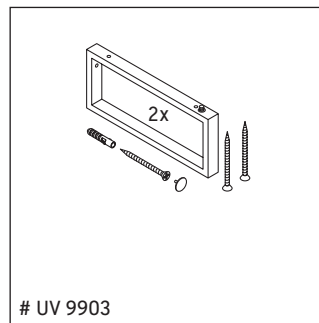

X-Large

XL 026C

دليل التركيب

يجب مراعاة جميع أدلة التركيب الأخرى.

إرشادات الاستخدام

مجموعة أثاث الحمام تتوافق مع المعايير والمبادئ التوجيهية المعمول بها في وقت التسليم، وهي مصممة من أجل الاستخدام في الحمامات. يجب تجنب تعرضها للبلل المباشر بالماء، على سبيل المثال عند الاستحمام بالدوش. الكونسول غير مناسب للتركيب من أسفل في حالة الأحواض النصف مبنية والأحواض المبنية. منتجات صيني الحمامات، التي يزيد عرضها عن ٦٠٠ مم، يجب أن تثبت في الحائط. نحفظ بالحق في إدخال تحسينات تقنية وتغييرات بصرية على المنتجات المعروضة في الصور.

X-Large

XL 026C

دليل التركيب

V = وفقًا لمواصفات اللوح

يجب مراعاة جميع أدلة التركيب الأخرى.

إرشادات الاستخدام

مجموعة أثاث الحمام تتوافق مع المعايير والمبادئ التوجيهية المعمول بها في وقت التسليم، وهي مصممة من أجل الاستخدام في الحمامات. يجب تجنب تعرضها للبلل المباشر بالماء، على سبيل المثال عند الاستحمام بالدوش. الكونسول غير مناسب للتركيب من أسفل في حالة الأحواض النصف مبنية والأحواض المبنية. منتجات صيني الحمامات، التي يزيد عرضها عن 600 مم، يجب أن تثبت في الحائط. نحتفظ بالحق في إدخال تحسينات تقنية وتغييرات بصرية على المنتجات المعروضة في الصور.

X-Large

XL 026C

دليل التركيب

2x # UV 9902
2x # UV 9903

4x # UV 9926

V = وفقاً لمواصفات اللوح

يجب مراعاة جميع أدلة التركيب الأخرى.

إرشادات الاستخدام