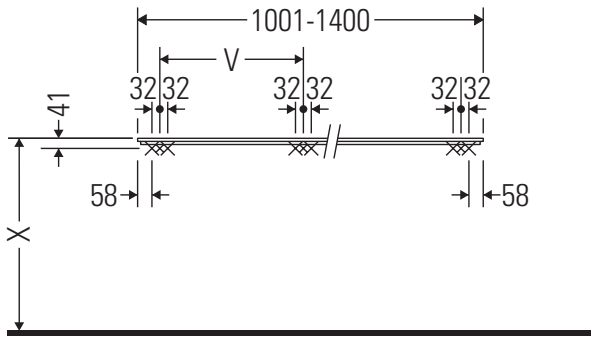

X-Large

XL 026C

دليل التركيب

يجب مراعاة جميع أدلة التركيب الأخرى.

إرشادات الاستخدام

مجموعة أثاث الحمام تتوافق مع المعايير والمبادئ التوجيهية المعمول بها في وقت التسليم، وهي مصممة من أجل الاستخدام في الحمامات. يجب تجنب تعرضها للبلل المباشر بالماء، على سبيل المثال عند الاستحمام بالدوش. الكونسول غير مناسب للتركيب من أسفل في حالة الأحواض النصف مبنية والأحواض المبنية. منتجات صيني الحمامات، التي يزيد عرضها عن ٦٠٠ مم، يجب أن تثبت في الحائط. نحفظ بالحق في إدخال تحسينات تقنية وتغييرات بصرية على المنتجات المعروضة في الصور.

X-Large

XL 026C

دليل التركيب

V = وفقًا لمواصفات اللوح

يجب مراعاة جميع أدلة التركيب الأخرى.

إرشادات الاستخدام

مجموعة أثاث الحمام تتوافق مع المعايير والمبادئ التوجيهية المعمول بها في وقت التسليم، وهي مصممة من أجل الاستخدام في الحمامات. يجب تجنب تعرضها للبلل المباشر بالماء، على سبيل المثال عند الاستحمام بالدوش. الكونسول غير مناسب للتركيب من أسفل في حالة الأحواض النصف مبنية والأحواض المبنية. منتجات صيني الحمامات، التي يزيد عرضها عن 600 مم، يجب أن تثبت في الحائط. نحتفظ بالحق في إدخال تحسينات تقنية وتغييرات بصرية على المنتجات المعروضة في الصور.

X-Large

XL 026C

دليل التركيب

2x # UV 9902
2x # UV 9903

4x # UV 9926

V = وفقاً لمواصفات اللوح

يجب مراعاة جميع أدلة التركيب الأخرى.

إرشادات الاستخدام