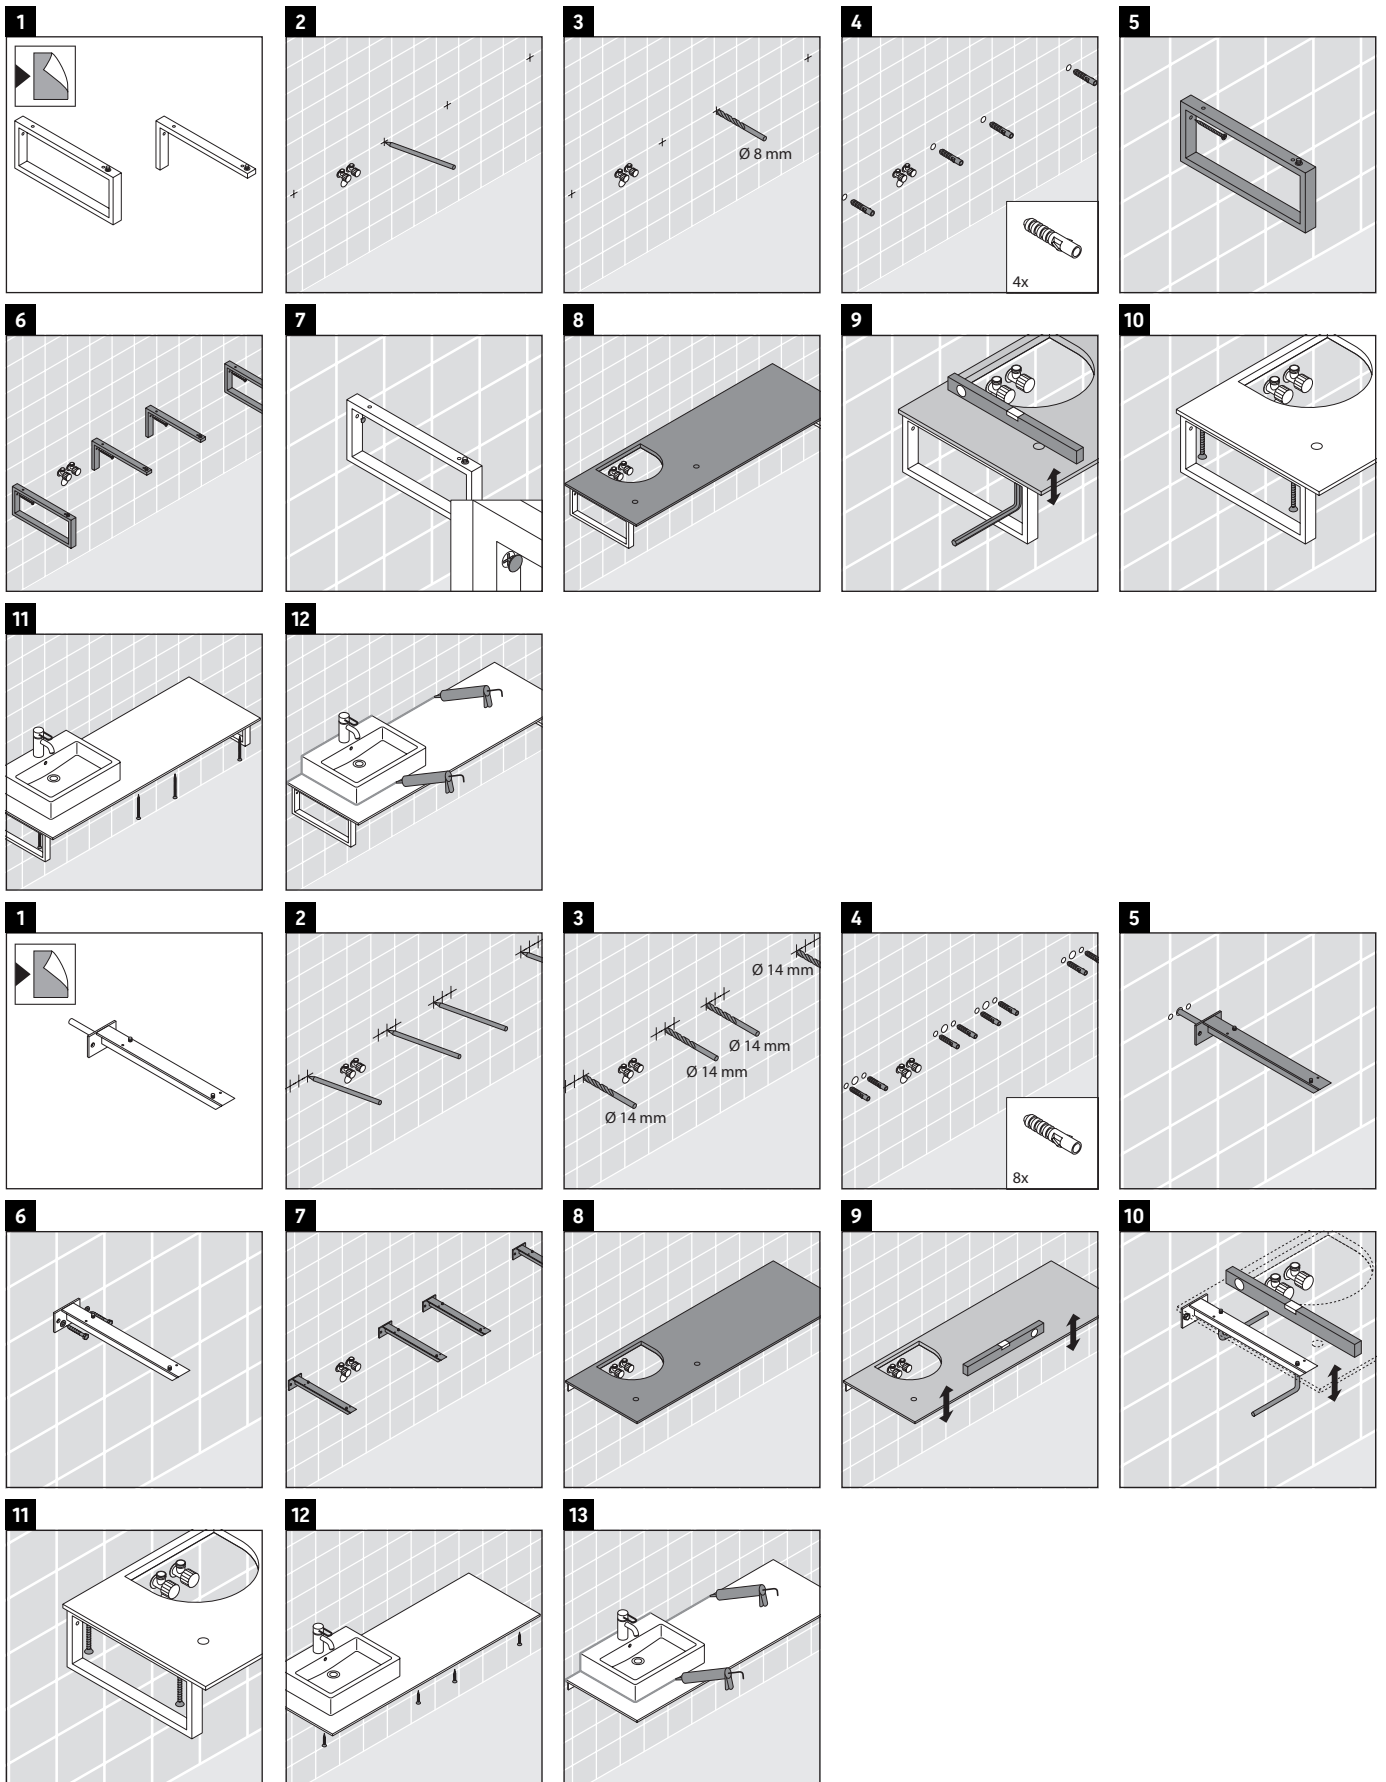

X-Large

XL 026C

دليل التركيب

V = وفقًا لمواصفات اللوح

يجب مراعاة جميع أدلة التركيب الأخرى.

إرشادات الاستخدام

مجموعة أثاث الحمام تتوافق مع المعايير والمبادئ التوجيهية المعمول بها في وقت التسليم، وهي مصممة من أجل الاستخدام في الحمامات. يجب تجنب تعرضها للبلل المباشر بالماء، على سبيل المثال عند الاستحمام بالدوش. الكونسول غير مناسب للتركيب من أسفل في حالة الأحواض النصف مبنية والأحواض المبنية. منتجات صيني الحمامات، التي يزيد عرضها عن 600 مم، يجب أن تثبت في الحائط. نحتفظ بالحق في إدخال تحسينات تقنية وتغييرات بصرية على المنتجات المعروضة في الصور.

X-Large

XL 026C

دليل التركيب

2x # UV 9902
2x # UV 9903

4x # UV 9926

V = وفقاً لمواصفات اللوح

يجب مراعاة جميع أدلة التركيب الأخرى.

إرشادات الاستخدام

مجموعة أثاث الحمام تتوافق مع المعايير والمبادئ التوجيهية المعمول بها في وقت التسليم، وهي مصممة من أجل الاستخدام في الحمامات. يجب تجنب تعرضها للبلل المباشر بالماء، على سبيل المثال عند الاستحمام بالدوش. الكونسول غير مناسب للتركيب من أسفل في حالة الأحواض النصف مبنية والأحواض المبنية. منتجات صيني الحمامات، التي يزيد عرضها عن 600 مم، يجب أن تثبت في الحائط. نحتفظ بالحق في إدخال تحسينات تقنية وتغييرات بصرية على المنتجات المعروضة في الصور.