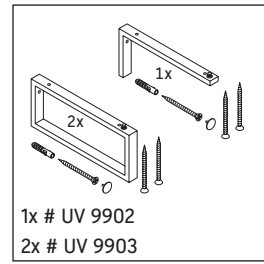

X-Large

XL 026C

دليل التركيب

يجب مراعاة جميع أدلة التركيب الأخرى.

إرشادات الاستخدام

مجموعة أثاث الحمام تتوافق مع المعايير والمبادئ التوجيهية المعمول بها في وقت التسليم، وهي مصممة من أجل الاستخدام في الحمامات. يجب تجنب تعرضها للبلل المباشر بالماء، على سبيل المثال عند الاستحمام بالدوش. الكونسول غير مناسب للتركيب من أسفل في حالة الأحواض النصف مبنية والأحواض المبنية. منتجات صيني الحمامات، التي يزيد عرضها عن ٦٠٠ مم، يجب أن تثبت في الحائط. نحفظ بالحق في إدخال تحسينات تقنية وتغييرات بصرية على المنتجات المعروضة في الصور.

X-Large

XL 026C

دليل التركيب

V = وفقًا لمواصفات اللوح

يجب مراعاة جميع أدلة التركيب الأخرى.

إرشادات الاستخدام

مجموعة أثاث الحمام تتوافق مع المعايير والمبادئ التوجيهية المعمول بها في وقت التسليم، وهي مصممة من أجل الاستخدام في الحمامات. يجب تجنب تعرضها للبلل المباشر بالماء، على سبيل المثال عند الاستحمام بالدوش. الكونسول غير مناسب للتركيب من أسفل في حالة الأحواض النصف مبنية والأحواض المبنية. منتجات صيني الحمامات، التي يزيد عرضها عن 600 مم، يجب أن تثبت في الحائط. نحتفظ بالحق في إدخال تحسينات تقنية وتغييرات بصرية على المنتجات المعروضة في الصور.

X-Large

XL 026C

دليل التركيب

2x # UV 9902
2x # UV 9903

4x # UV 9926

V = وفقاً لمواصفات اللوح

يجب مراعاة جميع أدلة التركيب الأخرى.

إرشادات الاستخدام