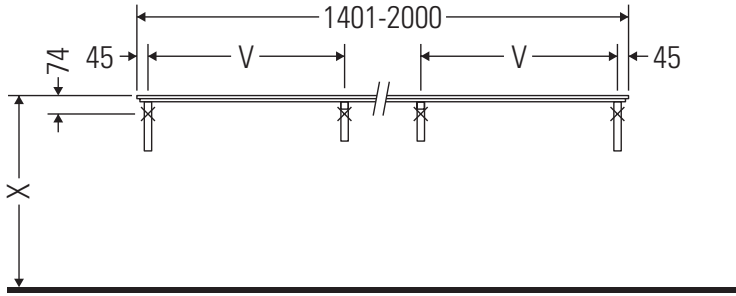

X-Large

XL 026C

دليل التركيب

V = وفقًا لمواصفات اللوح

يجب مراعاة جميع أدلة التركيب الأخرى.

إرشادات الاستخدام

مجموعة أثاث الحمام تتوافق مع المعايير والمبادئ التوجيهية المعمول بها في وقت التسليم، وهي مصممة من أجل الاستخدام في الحمامات. يجب تجنب تعرضها للبلل المباشر بالماء، على سبيل المثال عند الاستحمام بالدوش. الكونسول غير مناسب للتركيب من أسفل في حالة الأحواض النصف مبنية والأحواض المبنية. منتجات صيني الحمامات، التي يزيد عرضها عن 600 مم، يجب أن تثبت في الحائط. نحتفظ بالحق في إدخال تحسينات تقنية وتغييرات بصرية على المنتجات المعروضة في الصور.

X-Large

XL 026C

دليل التركيب

2x # UV 9902
2x # UV 9903

4x # UV 9926

V = وفقاً لمواصفات اللوح

يجب مراعاة جميع أدلة التركيب الأخرى.

إرشادات الاستخدام