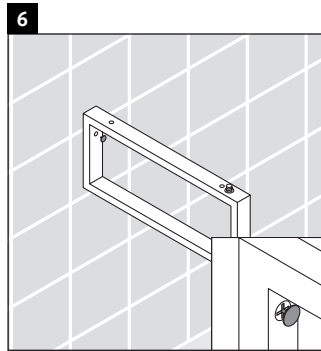

X-Large

XL 026C

دليل التركيب

يجب مراعاة جميع أدلة التركيب الأخرى.

إرشادات الاستخدام

مجموعة أثاث الحمام تتوافق مع المعايير والمبادئ التوجيهية المعمول بها في وقت التسليم، وهي مصممة من أجل الاستخدام في الحمامات. يجب تجنب تعرضها للبلل المباشر بالماء، على سبيل المثال عند الاستحمام بالدوش. الكونسول غير مناسب للتركيب من أسفل في حالة الأحواض النصف مبنية والأحواض المبنية. منتجات صيني الحمامات، التي يزيد عرضها عن ٦٠٠ مم، يجب أن تثبت في الحائط. نحفظ بالحق في إدخال تحسينات تقنية وتغييرات بصرية على المنتجات المعروضة في الصور.

X-Large

XL 026C

دليل التركيب

V = وفقًا لمواصفات اللوح

يجب مراعاة جميع أدلة التركيب الأخرى.

إرشادات الاستخدام

مجموعة أثاث الحمام تتوافق مع المعايير والمبادئ التوجيهية المعمول بها في وقت التسليم، وهي مصممة من أجل الاستخدام في الحمامات. يجب تجنب تعرضها للبلل المباشر بالماء، على سبيل المثال عند الاستحمام بالدوش. الكونسول غير مناسب للتركيب من أسفل في حالة الأحواض النصف مبنية والأحواض المبنية. منتجات صيني الحمامات، التي يزيد عرضها عن 600 مم، يجب أن تثبت في الحائط. نحتفظ بالحق في إدخال تحسينات تقنية وتغييرات بصرية على المنتجات المعروضة في الصور.

X-Large

XL 026C

دليل التركيب

2x # UV 9902
2x # UV 9903

4x # UV 9926

V = وفقاً لمواصفات اللوح

يجب مراعاة جميع أدلة التركيب الأخرى.

إرشادات الاستخدام

مجموعة أثاث الحمام تتوافق مع المعايير والمبادئ التوجيهية المعمول بها في وقت التسليم، وهي مصممة من أجل الاستخدام في الحمامات. يجب تجنب تعرضها للبلل المباشر بالماء، على سبيل المثال عند الاستحمام بالدوش. الكونسول غير مناسب للتركيب من أسفل في حالة الأحواض النصف مبنية والأحواض المبنية. منتجات صيني الحمامات، التي يزيد عرضها عن 600 مم، يجب أن تثبت في الحائط. نحتفظ بالحق في إدخال تحسينات تقنية وتغييرات بصرية على المنتجات المعروضة في الصور.