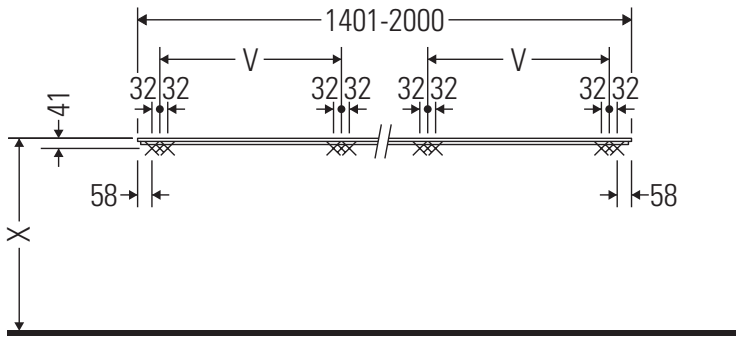

X-Large

XL 026C

دليل التركيب

V = وفقًا لمواصفات اللوح

يجب مراعاة جميع أدلة التركيب الأخرى.

إرشادات الاستخدام

مجموعة أثاث الحمام تتوافق مع المعايير والمبادئ التوجيهية المعمول بها في وقت التسليم، وهي مصممة من أجل الاستخدام في الحمامات. يجب تجنب تعرضها للبلل المباشر بالماء، على سبيل المثال عند الاستحمام بالدوش. الكونسول غير مناسب للتركيب من أسفل في حالة الأحواض النصف مبنية والأحواض المبنية. منتجات صيني الحمامات، التي يزيد عرضها عن 600 مم، يجب أن تثبت في الحائط. نحتفظ بالحق في إدخال تحسينات تقنية وتغييرات بصرية على المنتجات المعروضة في الصور.

X-Large

XL 026C

دليل التركيب

2x # UV 9902
2x # UV 9903

4x # UV 9926

V = وفقاً لمواصفات اللوح

يجب مراعاة جميع أدلة التركيب الأخرى.

إرشادات الاستخدام