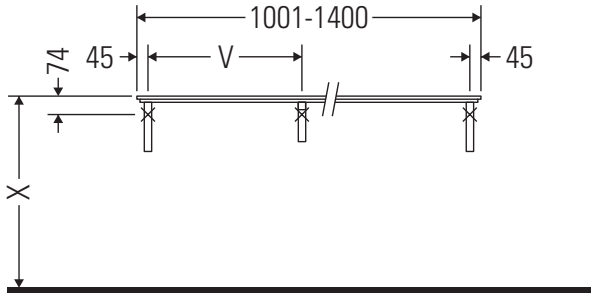

X-Large

XL 026C

دليل التركيب

يجب مراعاة جميع أدلة التركيب الأخرى.

إرشادات الاستخدام

مجموعة أثاث الحمام تتوافق مع المعايير والمبادئ التوجيهية المعمول بها في وقت التسليم، وهي مصممة من أجل الاستخدام في الحمامات. يجب تجنب تعرضها للبلل المباشر بالماء، على سبيل المثال عند الاستحمام بالدوش. الكونسول غير مناسب للتركيب من أسفل في حالة الأحواض النصف مبنية والأحواض المبنية. منتجات صيني الحمامات، التي يزيد عرضها عن ٦٠٠ مم، يجب أن تثبت في الحائط. نحفظ بالحق في إدخال تحسينات تقنية وتغييرات بصرية على المنتجات المعروضة في الصور.

X-Large

XL 026C

دليل التركيب

V = وفقًا لمواصفات اللوح

يجب مراعاة جميع أدلة التركيب الأخرى.

إرشادات الاستخدام

مجموعة أثاث الحمام تتوافق مع المعايير والمبادئ التوجيهية المعمول بها في وقت التسليم، وهي مصممة من أجل الاستخدام في الحمامات. يجب تجنب تعرضها للبلل المباشر بالماء، على سبيل المثال عند الاستحمام بالدوش. الكونسول غير مناسب للتركيب من أسفل في حالة الأحواض النصف مبنية والأحواض المبنية. منتجات صيني الحمامات، التي يزيد عرضها عن 600 مم، يجب أن تثبت في الحائط. نحتفظ بالحق في إدخال تحسينات تقنية وتغييرات بصرية على المنتجات المعروضة في الصور.

X-Large

XL 026C

دليل التركيب

2x # UV 9902
2x # UV 9903

4x # UV 9926

V = وفقاً لمواصفات اللوح

يجب مراعاة جميع أدلة التركيب الأخرى.

إرشادات الاستخدام