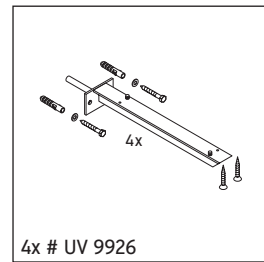

X-Large

XL 026C

دليل التركيب

V = وفقًا لمواصفات اللوح

يجب مراعاة جميع أدلة التركيب الأخرى.

إرشادات الاستخدام

مجموعة أثاث الحمام تتوافق مع المعايير والمبادئ التوجيهية المعمول بها في وقت التسليم، وهي مصممة من أجل الاستخدام في الحمامات. يجب تجنب تعرضها للبلل المباشر بالماء، على سبيل المثال عند الاستحمام بالدوش. الكونسول غير مناسب للتركيب من أسفل في حالة الأحواض النصف مبنية والأحواض المبنية. منتجات صيني الحمامات، التي يزيد عرضها عن 600 مم، يجب أن تثبت في الحائط. نحتفظ بالحق في إدخال تحسينات تقنية وتغييرات بصرية على المنتجات المعروضة في الصور.

X-Large

XL 026C

دليل التركيب

2x # UV 9902
2x # UV 9903

4x # UV 9926

V = وفقاً لمواصفات اللوح

يجب مراعاة جميع أدلة التركيب الأخرى.

إرشادات الاستخدام