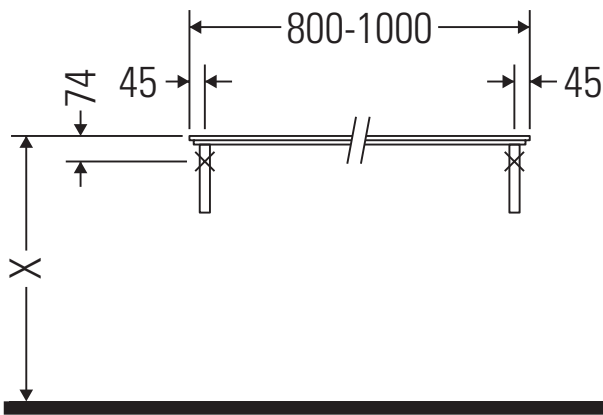

X-Large

XL 026C

دليل التركيب

يجب مراعاة جميع أدلة التركيب الأخرى.

إرشادات الاستخدام

مجموعة أثاث الحمام تتوافق مع المعايير والمبادئ التوجيهية المعمول بها في وقت التسليم، وهي مصممة من أجل الاستخدام في الحمامات. يجب تجنب تعرضها للبلل المباشر بالماء، على سبيل المثال عند الاستحمام بالدوش. الكونسول غير مناسب للتركيب من أسفل في حالة الأحواض النصف مبنية والأحواض المبنية. منتجات صيني الحمامات، التي يزيد عرضها عن ٦٠٠ مم، يجب أن تثبت في الحائط. نحفظ بالحق في إدخال تحسينات تقنية وتغييرات بصرية على المنتجات المعروضة في الصور.

X-Large

XL 026C

دليل التركيب

V = وفقًا لمواصفات اللوح

يجب مراعاة جميع أدلة التركيب الأخرى.

إرشادات الاستخدام

مجموعة أثاث الحمام تتوافق مع المعايير والمبادئ التوجيهية المعمول بها في وقت التسليم، وهي مصممة من أجل الاستخدام في الحمامات. يجب تجنب تعرضها للبلل المباشر بالماء، على سبيل المثال عند الاستحمام بالدوش. الكونسول غير مناسب للتركيب من أسفل في حالة الأحواض النصف مبنية والأحواض المبنية. منتجات صيني الحمامات، التي يزيد عرضها عن 600 مم، يجب أن تثبت في الحائط. نحتفظ بالحق في إدخال تحسينات تقنية وتغييرات بصرية على المنتجات المعروضة في الصور.

X-Large

XL 026C

دليل التركيب

2x # UV 9902
2x # UV 9903

4x # UV 9926

V = وفقاً لمواصفات اللوح

يجب مراعاة جميع أدلة التركيب الأخرى.

إرشادات الاستخدام