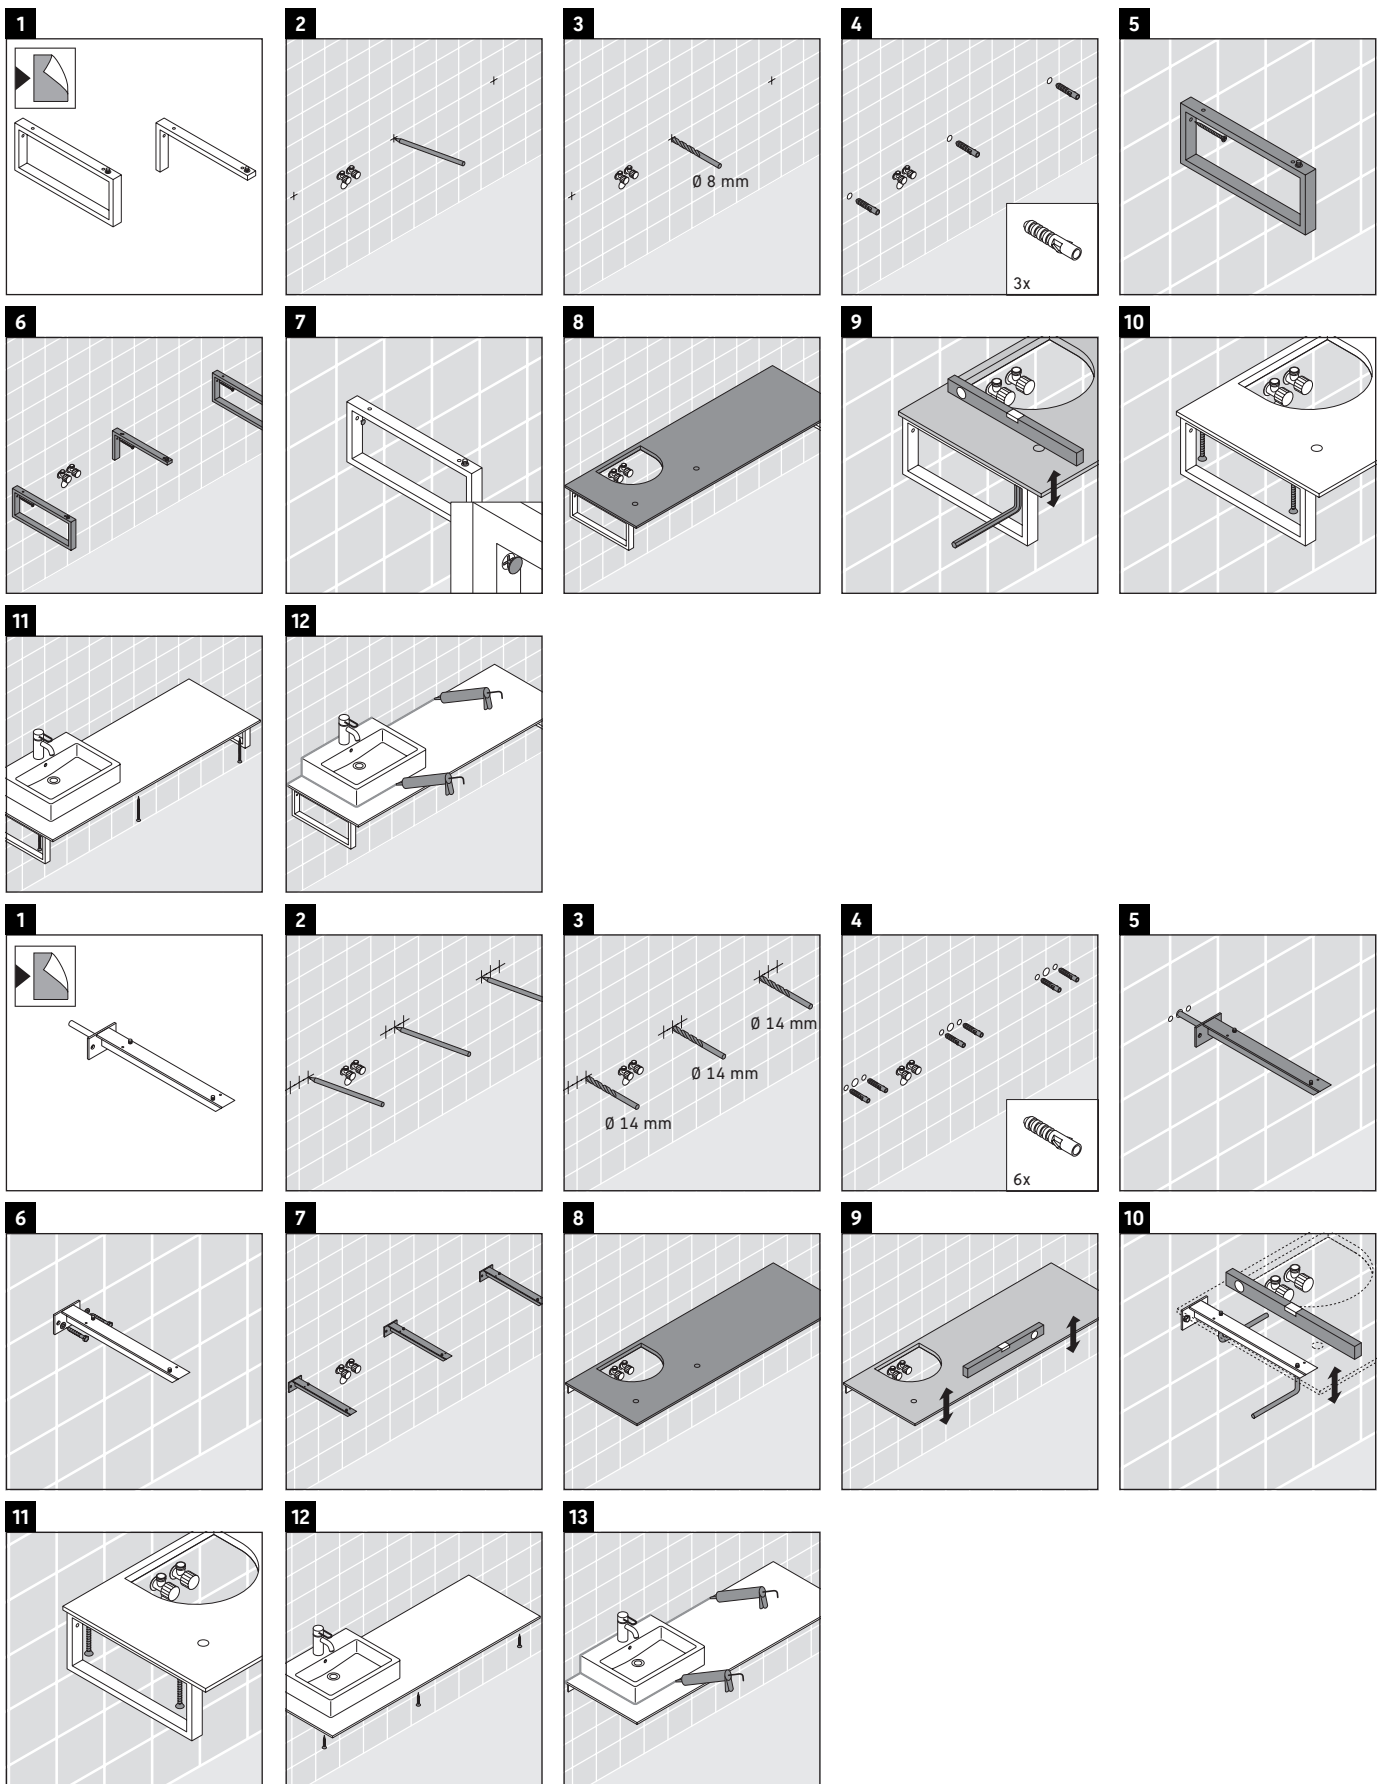

X-Large

XL 026C

دليل التركيب

يجب مراعاة جميع أدلة التركيب الأخرى.

إرشادات الاستخدام

مجموعة أثاث الحمام تتوافق مع المعايير والمبادئ التوجيهية المعمول بها في وقت التسليم، وهي مصممة من أجل الاستخدام في الحمامات. يجب تجنب تعرضها للبلل المباشر بالماء، على سبيل المثال عند الاستحمام بالدوش. الكونسول غير مناسب للتركيب من أسفل في حالة الأحواض النصف مبنية والأحواض المبنية. منتجات صيني الحمامات، التي يزيد عرضها عن ٦٠٠ مم، يجب أن تثبت في الحائط. نحفظ بالحق في إدخال تحسينات تقنية وتغييرات بصرية على المنتجات المعروضة في الصور.

X-Large

XL 026C

دليل التركيب

V = وفقًا لمواصفات اللوح

يجب مراعاة جميع أدلة التركيب الأخرى.

إرشادات الاستخدام

مجموعة أثاث الحمام تتوافق مع المعايير والمبادئ التوجيهية المعمول بها في وقت التسليم، وهي مصممة من أجل الاستخدام في الحمامات. يجب تجنب تعرضها للبلل المباشر بالماء، على سبيل المثال عند الاستحمام بالدوش. الكونسول غير مناسب للتركيب من أسفل في حالة الأحواض النصف مبنية والأحواض المبنية. منتجات صيني الحمامات، التي يزيد عرضها عن 600 مم، يجب أن تثبت في الحائط. نحتفظ بالحق في إدخال تحسينات تقنية وتغييرات بصرية على المنتجات المعروضة في الصور.

X-Large

XL 026C

دليل التركيب

2x # UV 9902
2x # UV 9903

4x # UV 9926

V = وفقاً لمواصفات اللوح

يجب مراعاة جميع أدلة التركيب الأخرى.

إرشادات الاستخدام

مجموعة أثاث الحمام تتوافق مع المعايير والمبادئ التوجيهية المعمول بها في وقت التسليم، وهي مصممة من أجل الاستخدام في الحمامات. يجب تجنب تعرضها للبلل المباشر بالماء، على سبيل المثال عند الاستحمام بالدوش. الكونسول غير مناسب للتركيب من أسفل في حالة الأحواض النصف مبنية والأحواض المبنية. منتجات صيني الحمامات، التي يزيد عرضها عن 600 مم، يجب أن تثبت في الحائط. نحتفظ بالحق في إدخال تحسينات تقنية وتغييرات بصرية على المنتجات المعروضة في الصور.