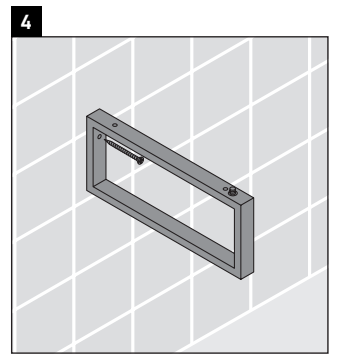

X-Large

XL 026C

دليل التركيب

يجب مراعاة جميع أدلة التركيب الأخرى.

إرشادات الاستخدام

مجموعة أثاث الحمام تتوافق مع المعايير والمبادئ التوجيهية المعمول بها في وقت التسليم، وهي مصممة من أجل الاستخدام في الحمامات. يجب تجنب تعرضها للبلل المباشر بالماء، على سبيل المثال عند الاستحمام بالدوش. الكونسول غير مناسب للتركيب من أسفل في حالة الأحواض النصف مبنية والأحواض المبنية. منتجات صيني الحمامات، التي يزيد عرضها عن ٦٠٠ مم، يجب أن تثبت في الحائط. نحفظ بالحق في إدخال تحسينات تقنية وتغييرات بصرية على المنتجات المعروضة في الصور.

X-Large

XL 026C

دليل التركيب

V = وفقًا لمواصفات اللوح

يجب مراعاة جميع أدلة التركيب الأخرى.

إرشادات الاستخدام

مجموعة أثاث الحمام تتوافق مع المعايير والمبادئ التوجيهية المعمول بها في وقت التسليم، وهي مصممة من أجل الاستخدام في الحمامات. يجب تجنب تعرضها للبلل المباشر بالماء، على سبيل المثال عند الاستحمام بالدوش. الكونسول غير مناسب للتركيب من أسفل في حالة الأحواض النصف مبنية والأحواض المبنية. منتجات صيني الحمامات، التي يزيد عرضها عن 600 مم، يجب أن تثبت في الحائط. نحتفظ بالحق في إدخال تحسينات تقنية وتغييرات بصرية على المنتجات المعروضة في الصور.

X-Large

XL 026C

دليل التركيب

2x # UV 9902
2x # UV 9903

4x # UV 9926

V = وفقاً لمواصفات اللوح

يجب مراعاة جميع أدلة التركيب الأخرى.

إرشادات الاستخدام

مجموعة أثاث الحمام تتوافق مع المعايير والمبادئ التوجيهية المعمول بها في وقت التسليم، وهي مصممة من أجل الاستخدام في الحمامات. يجب تجنب تعرضها للبلل المباشر بالماء، على سبيل المثال عند الاستحمام بالدوش. الكونسول غير مناسب للتركيب من أسفل في حالة الأحواض النصف مبنية والأحواض المبنية. منتجات صيني الحمامات، التي يزيد عرضها عن 600 مم، يجب أن تثبت في الحائط. نحتفظ بالحق في إدخال تحسينات تقنية وتغييرات بصرية على المنتجات المعروضة في الصور.