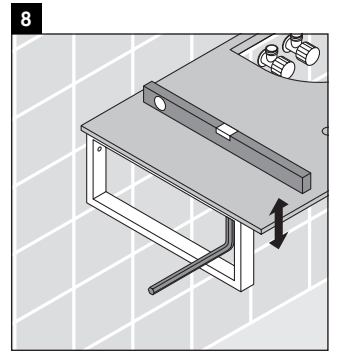

X-Large

XL 026C

دليل التركيب

يجب مراعاة جميع أدلة التركيب الأخرى.

إرشادات الاستخدام

مجموعة أثاث الحمام تتوافق مع المعايير والمبادئ التوجيهية المعمول بها في وقت التسليم، وهي مصممة من أجل الاستخدام في الحمامات. يجب تجنب تعرضها للبلل المباشر بالماء، على سبيل المثال عند الاستحمام بالدوش. الكونسول غير مناسب للتركيب من أسفل في حالة الأحواض النصف مبنية والأحواض المبنية. منتجات صيني الحمامات، التي يزيد عرضها عن ٦٠٠ مم، يجب أن تثبت في الحائط. نحفظ بالحق في إدخال تحسينات تقنية وتغييرات بصرية على المنتجات المعروضة في الصور.

X-Large

XL 026C

دليل التركيب

V = وفقًا لمواصفات اللوح

يجب مراعاة جميع أدلة التركيب الأخرى.

إرشادات الاستخدام

مجموعة أثاث الحمام تتوافق مع المعايير والمبادئ التوجيهية المعمول بها في وقت التسليم، وهي مصممة من أجل الاستخدام في الحمامات. يجب تجنب تعرضها للبلل المباشر بالماء، على سبيل المثال عند الاستحمام بالدوش. الكونسول غير مناسب للتركيب من أسفل في حالة الأحواض النصف مبنية والأحواض المبنية. منتجات صيني الحمامات، التي يزيد عرضها عن 600 مم، يجب أن تثبت في الحائط. نحتفظ بالحق في إدخال تحسينات تقنية وتغييرات بصرية على المنتجات المعروضة في الصور.

X-Large

XL 026C

دليل التركيب

2x # UV 9902
2x # UV 9903

4x # UV 9926

V = وفقاً لمواصفات اللوح

يجب مراعاة جميع أدلة التركيب الأخرى.

إرشادات الاستخدام

مجموعة أثاث الحمام تتوافق مع المعايير والمبادئ التوجيهية المعمول بها في وقت التسليم، وهي مصممة من أجل الاستخدام في الحمامات. يجب تجنب تعرضها للبلل المباشر بالماء، على سبيل المثال عند الاستحمام بالدوش. الكونسول غير مناسب للتركيب من أسفل في حالة الأحواض النصف مبنية والأحواض المبنية. منتجات صيني الحمامات، التي يزيد عرضها عن 600 مم، يجب أن تثبت في الحائط. نحتفظ بالحق في إدخال تحسينات تقنية وتغييرات بصرية على المنتجات المعروضة في الصور.