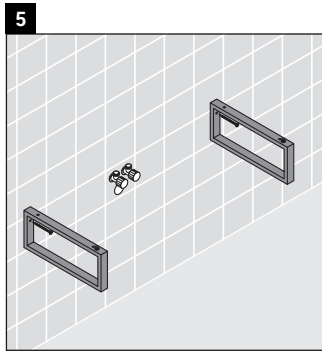

X-Large

XL 026C

دليل التركيب

يجب مراعاة جميع أدلة التركيب الأخرى.

إرشادات الاستخدام

مجموعة أثاث الحمام تتوافق مع المعايير والمبادئ التوجيهية المعمول بها في وقت التسليم، وهي مصممة من أجل الاستخدام في الحمامات. يجب تجنب تعرضها للبلل المباشر بالماء، على سبيل المثال عند الاستحمام بالدوش. الكونسول غير مناسب للتركيب من أسفل في حالة الأحواض النصف مبنية والأحواض المبنية. منتجات صيني الحمامات، التي يزيد عرضها عن ٦٠٠ مم، يجب أن تثبت في الحائط. نحفظ بالحق في إدخال تحسينات تقنية وتغييرات بصرية على المنتجات المعروضة في الصور.

X-Large

XL 026C

دليل التركيب

V = وفقًا لمواصفات اللوح

يجب مراعاة جميع أدلة التركيب الأخرى.

إرشادات الاستخدام

مجموعة أثاث الحمام تتوافق مع المعايير والمبادئ التوجيهية المعمول بها في وقت التسليم، وهي مصممة من أجل الاستخدام في الحمامات. يجب تجنب تعرضها للبلل المباشر بالماء، على سبيل المثال عند الاستحمام بالدوش. الكونسول غير مناسب للتركيب من أسفل في حالة الأحواض النصف مبنية والأحواض المبنية. منتجات صيني الحمامات، التي يزيد عرضها عن 600 مم، يجب أن تثبت في الحائط. نحتفظ بالحق في إدخال تحسينات تقنية وتغييرات بصرية على المنتجات المعروضة في الصور.

X-Large

XL 026C

دليل التركيب

2x # UV 9902
2x # UV 9903

4x # UV 9926

V = وفقاً لمواصفات اللوح

يجب مراعاة جميع أدلة التركيب الأخرى.

إرشادات الاستخدام

مجموعة أثاث الحمام تتوافق مع المعايير والمبادئ التوجيهية المعمول بها في وقت التسليم، وهي مصممة من أجل الاستخدام في الحمامات. يجب تجنب تعرضها للبلل المباشر بالماء، على سبيل المثال عند الاستحمام بالدوش. الكونسول غير مناسب للتركيب من أسفل في حالة الأحواض النصف مبنية والأحواض المبنية. منتجات صيني الحمامات، التي يزيد عرضها عن 600 مم، يجب أن تثبت في الحائط. نحتفظ بالحق في إدخال تحسينات تقنية وتغييرات بصرية على المنتجات المعروضة في الصور.