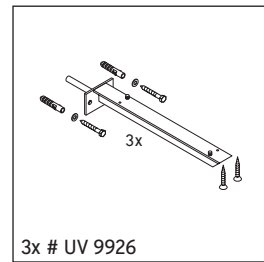

X-Large

XL 026C

دليل التركيب

يجب مراعاة جميع أدلة التركيب الأخرى.

إرشادات الاستخدام

مجموعة أثاث الحمام تتوافق مع المعايير والمبادئ التوجيهية المعمول بها في وقت التسليم، وهي مصممة من أجل الاستخدام في الحمامات. يجب تجنب تعرضها للبلل المباشر بالماء، على سبيل المثال عند الاستحمام بالدوش. الكونسول غير مناسب للتركيب من أسفل في حالة الأحواض النصف مبنية والأحواض المبنية. منتجات صيني الحمامات، التي يزيد عرضها عن ٦٠٠ مم، يجب أن تثبت في الحائط. نحفظ بالحق في إدخال تحسينات تقنية وتغييرات بصرية على المنتجات المعروضة في الصور.

X-Large

XL 026C

دليل التركيب

V = وفقًا لمواصفات اللوح

يجب مراعاة جميع أدلة التركيب الأخرى.

إرشادات الاستخدام

مجموعة أثاث الحمام تتوافق مع المعايير والمبادئ التوجيهية المعمول بها في وقت التسليم، وهي مصممة من أجل الاستخدام في الحمامات. يجب تجنب تعرضها للبلل المباشر بالماء، على سبيل المثال عند الاستحمام بالدوش. الكونسول غير مناسب للتركيب من أسفل في حالة الأحواض النصف مبنية والأحواض المبنية. منتجات صيني الحمامات، التي يزيد عرضها عن 600 مم، يجب أن تثبت في الحائط. نحتفظ بالحق في إدخال تحسينات تقنية وتغييرات بصرية على المنتجات المعروضة في الصور.

X-Large

XL 026C

دليل التركيب

2x # UV 9902
2x # UV 9903

4x # UV 9926

V = وفقاً لمواصفات اللوح

يجب مراعاة جميع أدلة التركيب الأخرى.

إرشادات الاستخدام