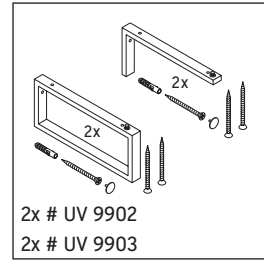

X-Large

XL 026C

دليل التركيب

V = وفقًا لمواصفات اللوح

يجب مراعاة جميع أدلة التركيب الأخرى.

إرشادات الاستخدام

مجموعة أثاث الحمام تتوافق مع المعايير والمبادئ التوجيهية المعمول بها في وقت التسليم، وهي مصممة من أجل الاستخدام في الحمامات. يجب تجنب تعرضها للبلل المباشر بالماء، على سبيل المثال عند الاستحمام بالدوش. الكونسول غير مناسب للتركيب من أسفل في حالة الأحواض النصف مبنية والأحواض المبنية. منتجات صيني الحمامات، التي يزيد عرضها عن 600 مم، يجب أن تثبت في الحائط. نحتفظ بالحق في إدخال تحسينات تقنية وتغييرات بصرية على المنتجات المعروضة في الصور.

X-Large

XL 026C

دليل التركيب

2x # UV 9902
2x # UV 9903

4x # UV 9926

V = وفقاً لمواصفات اللوح

يجب مراعاة جميع أدلة التركيب الأخرى.

إرشادات الاستخدام

مجموعة أثاث الحمام تتوافق مع المعايير والمبادئ التوجيهية المعمول بها في وقت التسليم، وهي مصممة من أجل الاستخدام في الحمامات. يجب تجنب تعرضها للبلل المباشر بالماء، على سبيل المثال عند الاستحمام بالدوش. الكونسول غير مناسب للتركيب من أسفل في حالة الأحواض النصف مبنية والأحواض المبنية. منتجات صيني الحمامات، التي يزيد عرضها عن 600 مم، يجب أن تثبت في الحائط. نحتفظ بالحق في إدخال تحسينات تقنية وتغييرات بصرية على المنتجات المعروضة في الصور.