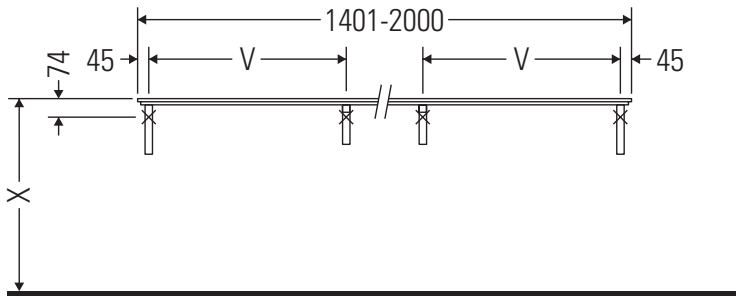

X-Large

XL 026C

دليل التركيب

V = وفقًا لمواصفات اللوح

يجب مراعاة جميع أدلة التركيب الأخرى.

إرشادات الاستخدام

مجموعة أثاث الحمام تتوافق مع المعايير والمبادئ التوجيهية المعمول بها في وقت التسليم، وهي مصممة من أجل الاستخدام في الحمامات. يجب تجنب تعرضها للبلل المباشر بالماء، على سبيل المثال عند الاستحمام بالدوش. الكونسول غير مناسب للتركيب من أسفل في حالة الأحواض النصف مبنية والأحواض المبنية. منتجات صيني الحمامات، التي يزيد عرضها عن 600 مم، يجب أن تثبت في الحائط. نحتفظ بالحق في إدخال تحسينات تقنية وتغييرات بصرية على المنتجات المعروضة في الصور.

X-Large

XL 026C

دليل التركيب

2x # UV 9902
2x # UV 9903

4x # UV 9926

V = وفقاً لمواصفات اللوح

يجب مراعاة جميع أدلة التركيب الأخرى.

إرشادات الاستخدام