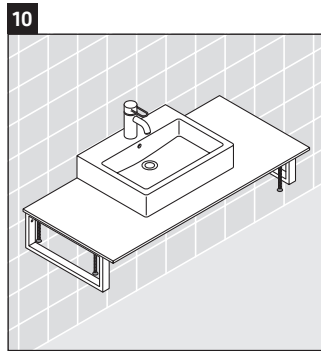

X-Large

XL 026C

دليل التركيب

يجب مراعاة جميع أدلة التركيب الأخرى.

إرشادات الاستخدام

مجموعة أثاث الحمام تتوافق مع المعايير والمبادئ التوجيهية المعمول بها في وقت التسليم، وهي مصممة من أجل الاستخدام في الحمامات. يجب تجنب تعرضها للبلل المباشر بالماء، على سبيل المثال عند الاستحمام بالدوش. الكونسول غير مناسب للتركيب من أسفل في حالة الأحواض النصف مبنية والأحواض المبنية. منتجات صيني الحمامات، التي يزيد عرضها عن ٦٠٠ مم، يجب أن تثبت في الحائط. نحفظ بالحق في إدخال تحسينات تقنية وتغييرات بصرية على المنتجات المعروضة في الصور.

X-Large

XL 026C

دليل التركيب

V = وفقًا لمواصفات اللوح

يجب مراعاة جميع أدلة التركيب الأخرى.

إرشادات الاستخدام

مجموعة أثاث الحمام تتوافق مع المعايير والمبادئ التوجيهية المعمول بها في وقت التسليم، وهي مصممة من أجل الاستخدام في الحمامات. يجب تجنب تعرضها للبلل المباشر بالماء، على سبيل المثال عند الاستحمام بالدوش. الكونسول غير مناسب للتركيب من أسفل في حالة الأحواض النصف مبنية والأحواض المبنية. منتجات صيني الحمامات، التي يزيد عرضها عن 600 مم، يجب أن تثبت في الحائط. نحتفظ بالحق في إدخال تحسينات تقنية وتغييرات بصرية على المنتجات المعروضة في الصور.

مجموعة أثاث الحمام تتوافق مع المعايير والمبادئ التوجيهية المعمول بها في وقت التسليم، وهي مصممة من أجل الاستخدام في الحمامات. يجب تجنب تعرضها للبلل المباشر بالماء، على سبيل المثال عند الاستحمام بالدوش. الكونسول غير مناسب للتركيب من أسفل في حالة الأحواض النصف مبنية والأحواض المبنية. منتجات صيني الحمامات، التي يزيد عرضها عن 600 مم، يجب أن تثبت في الحائط. نحتفظ بالحق في إدخال تحسينات تقنية وتغييرات بصرية على المنتجات المعروضة في الصور.