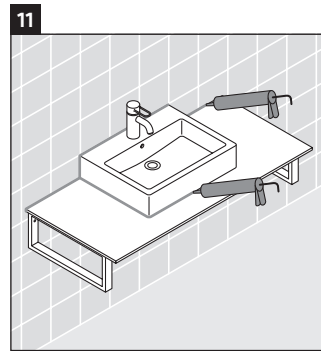

X-Large

XL 026C

دليل التركيب

يجب مراعاة جميع أدلة التركيب الأخرى.

إرشادات الاستخدام

مجموعة أثاث الحمام تتوافق مع المعايير والمبادئ التوجيهية المعمول بها في وقت التسليم، وهي مصممة من أجل الاستخدام في الحمامات. يجب تجنب تعرضها للبلل المباشر بالماء، على سبيل المثال عند الاستحمام بالدوش. الكونسول غير مناسب للتركيب من أسفل في حالة الأحواض النصف مبنية والأحواض المبنية. منتجات صيني الحمامات، التي يزيد عرضها عن ٦٠٠ مم، يجب أن تثبت في الحائط. نحفظ بالحق في إدخال تحسينات تقنية وتغييرات بصرية على المنتجات المعروضة في الصور.

X-Large

XL 026C

دليل التركيب

V = وفقًا لمواصفات اللوح

يجب مراعاة جميع أدلة التركيب الأخرى.

إرشادات الاستخدام

مجموعة أثاث الحمام تتوافق مع المعايير والمبادئ التوجيهية المعمول بها في وقت التسليم، وهي مصممة من أجل الاستخدام في الحمامات. يجب تجنب تعرضها للبلل المباشر بالماء، على سبيل المثال عند الاستحمام بالدوش. الكونسول غير مناسب للتركيب من أسفل في حالة الأحواض النصف مبنية والأحواض المبنية. منتجات صيني الحمامات، التي يزيد عرضها عن 600 مم، يجب أن تثبت في الحائط. نحتفظ بالحق في إدخال تحسينات تقنية وتغييرات بصرية على المنتجات المعروضة في الصور.

مجموعة أثاث الحمام تتوافق مع المعايير والمبادئ التوجيهية المعمول بها في وقت التسليم، وهي مصممة من أجل الاستخدام في الحمامات. يجب تجنب تعرضها للبلل المباشر بالماء، على سبيل المثال عند الاستحمام بالدوش. الكونسول غير مناسب للتركيب من أسفل في حالة الأحواض النصف مبنية والأحواض المبنية. منتجات صيني الحمامات، التي يزيد عرضها عن 600 مم، يجب أن تثبت في الحائط. نحتفظ بالحق في إدخال تحسينات تقنية وتغييرات بصرية على المنتجات المعروضة في الصور.