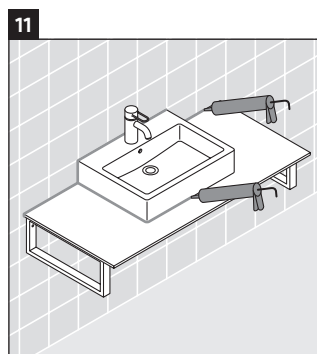

X-Large

XL 028C

دليل التركيب

يجب مراعاة جميع أدلة التركيب الأخرى.

إرشادات الاستخدام

مجموعة أثاث الحمام تتوافق مع المعايير والمبادئ التوجيهية المعمول بها في وقت التسليم، وهي مصممة من أجل الاستخدام في الحمامات. يجب تجنب تعرضها للبلل المباشر بالماء، على سبيل المثال عند الاستحمام بالدوش. الكونسول غير مناسب للتركيب من أسفل في حالة الأحواض النصف مبنية والأحواض المبنية. منتجات صيني الحمامات، التي يزيد عرضها عن ٦٠٠ مم، يجب أن تثبت في الحائط. نحفظ بالحق في إدخال تحسينات تقنية وتغييرات بصرية على المنتجات المعروضة في الصور.

X-Large

XL 028C

دليل التركيب

1x # UV 9902
2x # UV 9903

UV 9926

V = وفقًا لمواصفات اللوح

يجب مراعاة جميع أدلة التركيب الأخرى.

إرشادات الاستخدام

مجموعة أثاث الحمام تتوافق مع المعايير والمبادئ التوجيهية المعمول بها في وقت التسليم، وهي مصممة من أجل الاستخدام في الحمامات. يجب تجنب تعرضها للبلل المباشر بالماء، على سبيل المثال عند الاستحمام بالدوش. الكونسول غير مناسب للتركيب من أسفل في حالة الأحواض النصف مبنية والأحواض المبنية. منتجات صيني الحمامات، التي يزيد عرضها عن 600 مم، يجب أن تثبت في الحائط. نحتفظ بالحق في إدخال تحسينات تقنية وتغييرات بصرية على المنتجات المعروضة في الصور.

X-Large

XL 028C

دليل التركيب

V = وفقاً لمواصفات اللوح

يجب مراعاة جميع أدلة التركيب الأخرى.

إرشادات الاستخدام

مجموعة أثاث الحمام تتوافق مع المعايير والمبادئ التوجيهية المعمول بها في وقت التسليم، وهي مصممة من أجل الاستخدام في الحمامات. يجب تجنب تعرضها للبلل المباشر بالماء، على سبيل المثال عند الاستحمام بالدوش. الكونسول غير مناسب للتركيب من أسفل في حالة الأحواض النصف مبنية والأحواض المبنية. منتجات صيني الحمامات، التي يزيد عرضها عن 600 مم، يجب أن تثبت في الحائط. نحتفظ بالحق في إدخال تحسينات تقنية وتغييرات بصرية على المنتجات المعروضة في الصور.