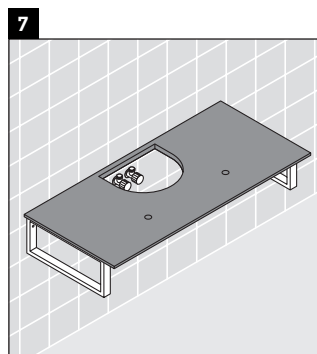

X-Large

XL 028C

دليل التركيب

يجب مراعاة جميع أدلة التركيب الأخرى.

إرشادات الاستخدام

مجموعة أثاث الحمام تتوافق مع المعايير والمبادئ التوجيهية المعمول بها في وقت التسليم، وهي مصممة من أجل الاستخدام في الحمامات. يجب تجنب تعرضها للبلل المباشر بالماء، على سبيل المثال عند الاستحمام بالدوش. الكونسول غير مناسب للتركيب من أسفل في حالة الأحواض النصف مبنية والأحواض المبنية. منتجات صيني الحمامات، التي يزيد عرضها عن ٦٠٠ مم، يجب أن تثبت في الحائط. نحفظ بالحق في إدخال تحسينات تقنية وتغييرات بصرية على المنتجات المعروضة في الصور.

X-Large

XL 028C

دليل التركيب

1x # UV 9902
2x # UV 9903

UV 9926

V = وفقًا لمواصفات اللوح

يجب مراعاة جميع أدلة التركيب الأخرى.

إرشادات الاستخدام

مجموعة أثاث الحمام تتوافق مع المعايير والمبادئ التوجيهية المعمول بها في وقت التسليم، وهي مصممة من أجل الاستخدام في الحمامات. يجب تجنب تعرضها للبلل المباشر بالماء، على سبيل المثال عند الاستحمام بالدوش. الكونسول غير مناسب للتركيب من أسفل في حالة الأحواض النصف مبنية والأحواض المبنية. منتجات صيني الحمامات، التي يزيد عرضها عن 600 مم، يجب أن تثبت في الحائط. نحتفظ بالحق في إدخال تحسينات تقنية وتغييرات بصرية على المنتجات المعروضة في الصور.

X-Large

XL 028C

دليل التركيب

V = وفقاً لمواصفات اللوح

يجب مراعاة جميع أدلة التركيب الأخرى.

إرشادات الاستخدام

مجموعة أثاث الحمام تتوافق مع المعايير والمبادئ التوجيهية المعمول بها في وقت التسليم، وهي مصممة من أجل الاستخدام في الحمامات. يجب تجنب تعرضها للبلل المباشر بالماء، على سبيل المثال عند الاستحمام بالدوش. الكونسول غير مناسب للتركيب من أسفل في حالة الأحواض النصف مبنية والأحواض المبنية. منتجات صيني الحمامات، التي يزيد عرضها عن 600 مم، يجب أن تثبت في الحائط. نحتفظ بالحق في إدخال تحسينات تقنية وتغييرات بصرية على المنتجات المعروضة في الصور.