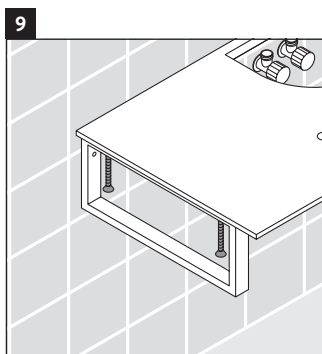

X-Large

XL 028C

دليل التركيب

يجب مراعاة جميع أدلة التركيب الأخرى.

إرشادات الاستخدام

مجموعة أثاث الحمام تتوافق مع المعايير والمبادئ التوجيهية المعمول بها في وقت التسليم، وهي مصممة من أجل الاستخدام في الحمامات. يجب تجنب تعرضها للبلل المباشر بالماء، على سبيل المثال عند الاستحمام بالدوش. الكونسول غير مناسب للتركيب من أسفل في حالة الأحواض النصف مبنية والأحواض المبنية. منتجات صيني الحمامات، التي يزيد عرضها عن ٦٠٠ مم، يجب أن تثبت في الحائط. نحفظ بالحق في إدخال تحسينات تقنية وتغييرات بصرية على المنتجات المعروضة في الصور.

X-Large

XL 028C

دليل التركيب

1x # UV 9902
2x # UV 9903

UV 9926

V = وفقًا لمواصفات اللوح

يجب مراعاة جميع أدلة التركيب الأخرى.

إرشادات الاستخدام

مجموعة أثاث الحمام تتوافق مع المعايير والمبادئ التوجيهية المعمول بها في وقت التسليم، وهي مصممة من أجل الاستخدام في الحمامات. يجب تجنب تعرضها للبلل المباشر بالماء، على سبيل المثال عند الاستحمام بالدوش. الكونسول غير مناسب للتركيب من أسفل في حالة الأحواض النصف مبنية والأحواض المبنية. منتجات صيني الحمامات، التي يزيد عرضها عن 600 مم، يجب أن تثبت في الحائط. نحتفظ بالحق في إدخال تحسينات تقنية وتغييرات بصرية على المنتجات المعروضة في الصور.

X-Large

XL 028C

دليل التركيب

V = وفقاً لمواصفات اللوح

يجب مراعاة جميع أدلة التركيب الأخرى.

إرشادات الاستخدام

مجموعة أثاث الحمام تتوافق مع المعايير والمبادئ التوجيهية المعمول بها في وقت التسليم، وهي مصممة من أجل الاستخدام في الحمامات. يجب تجنب تعرضها للبلل المباشر بالماء، على سبيل المثال عند الاستحمام بالدوش. الكونسول غير مناسب للتركيب من أسفل في حالة الأحواض النصف مبنية والأحواض المبنية. منتجات صيني الحمامات، التي يزيد عرضها عن 600 مم، يجب أن تثبت في الحائط. نحتفظ بالحق في إدخال تحسينات تقنية وتغييرات بصرية على المنتجات المعروضة في الصور.