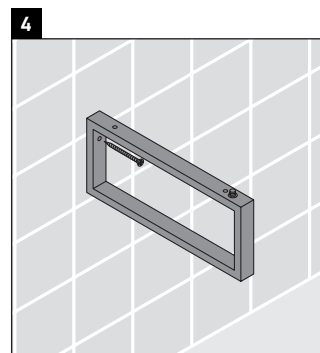

X-Large

XL 028C

دليل التركيب

يجب مراعاة جميع أدلة التركيب الأخرى.

إرشادات الاستخدام

مجموعة أثاث الحمام تتوافق مع المعايير والمبادئ التوجيهية المعمول بها في وقت التسليم، وهي مصممة من أجل الاستخدام في الحمامات. يجب تجنب تعرضها للبلل المباشر بالماء، على سبيل المثال عند الاستحمام بالدوش. الكونسول غير مناسب للتركيب من أسفل في حالة الأحواض النصف مبنية والأحواض المبنية. منتجات صيني الحمامات، التي يزيد عرضها عن ٦٠٠ مم، يجب أن تثبت في الحائط. نحفظ بالحق في إدخال تحسينات تقنية وتغييرات بصرية على المنتجات المعروضة في الصور.

X-Large

XL 028C

دليل التركيب

1x # UV 9902
2x # UV 9903

UV 9926

V = وفقًا لمواصفات اللوح

يجب مراعاة جميع أدلة التركيب الأخرى.

إرشادات الاستخدام

مجموعة أثاث الحمام تتوافق مع المعايير والمبادئ التوجيهية المعمول بها في وقت التسليم، وهي مصممة من أجل الاستخدام في الحمامات. يجب تجنب تعرضها للبلل المباشر بالماء، على سبيل المثال عند الاستحمام بالدوش. الكونسول غير مناسب للتركيب من أسفل في حالة الأحواض النصف مبنية والأحواض المبنية. منتجات صيني الحمامات، التي يزيد عرضها عن 600 مم، يجب أن تثبت في الحائط. نحتفظ بالحق في إدخال تحسينات تقنية وتغييرات بصرية على المنتجات المعروضة في الصور.

X-Large

XL 028C

دليل التركيب

V = وفقاً لمواصفات اللوح

يجب مراعاة جميع أدلة التركيب الأخرى.

إرشادات الاستخدام

مجموعة أثاث الحمام تتوافق مع المعايير والمبادئ التوجيهية المعمول بها في وقت التسليم، وهي مصممة من أجل الاستخدام في الحمامات. يجب تجنب تعرضها للبلل المباشر بالماء، على سبيل المثال عند الاستحمام بالدوش. الكونسول غير مناسب للتركيب من أسفل في حالة الأحواض النصف مبنية والأحواض المبنية. منتجات صيني الحمامات، التي يزيد عرضها عن 600 مم، يجب أن تثبت في الحائط. نحتفظ بالحق في إدخال تحسينات تقنية وتغييرات بصرية على المنتجات المعروضة في الصور.