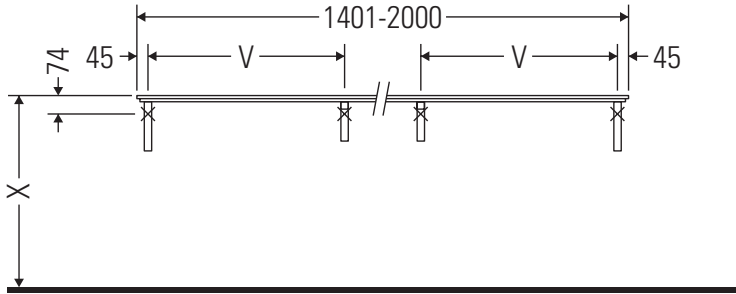

X-Large

XL 028C

دليل التركيب

1x # UV 9902
2x # UV 9903

UV 9926

V = وفقًا لمواصفات اللوح

يجب مراعاة جميع أدلة التركيب الأخرى.

إرشادات الاستخدام

مجموعة أثاث الحمام تتوافق مع المعايير والمبادئ التوجيهية المعمول بها في وقت التسليم، وهي مصممة من أجل الاستخدام في الحمامات. يجب تجنب تعرضها للبلل المباشر بالماء، على سبيل المثال عند الاستحمام بالدوش. الكونسول غير مناسب للتركيب من أسفل في حالة الأحواض النصف مبنية والأحواض المبنية. منتجات صيني الحمامات، التي يزيد عرضها عن 600 مم، يجب أن تثبت في الحائط. نحتفظ بالحق في إدخال تحسينات تقنية وتغييرات بصرية على المنتجات المعروضة في الصور.

X-Large

XL 028C

دليل التركيب

V = وفقاً لمواصفات اللوح

يجب مراعاة جميع أدلة التركيب الأخرى.

إرشادات الاستخدام

مجموعة أثاث الحمام تتوافق مع المعايير والمبادئ التوجيهية المعمول بها في وقت التسليم، وهي مصممة من أجل الاستخدام في الحمامات. يجب تجنب تعرضها للبلل المباشر بالماء، على سبيل المثال عند الاستحمام بالدوش. الكونسول غير مناسب للتركيب من أسفل في حالة الأحواض النصف مبنية والأحواض المبنية. منتجات صيني الحمامات، التي يزيد عرضها عن 600 مم، يجب أن تثبت في الحائط. نحتفظ بالحق في إدخال تحسينات تقنية وتغييرات بصرية على المنتجات المعروضة في الصور.