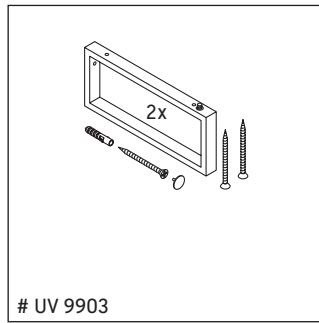

X-Large

XL 028C

دليل التركيب

يجب مراعاة جميع أدلة التركيب الأخرى.

إرشادات الاستخدام

مجموعة أثاث الحمام تتوافق مع المعايير والمبادئ التوجيهية المعمول بها في وقت التسليم، وهي مصممة من أجل الاستخدام في الحمامات. يجب تجنب تعرضها للبلل المباشر بالماء، على سبيل المثال عند الاستحمام بالدوش. الكونسول غير مناسب للتركيب من أسفل في حالة الأحواض النصف مبنية والأحواض المبنية. منتجات صيني الحمامات، التي يزيد عرضها عن ٦٠٠ مم، يجب أن تثبت في الحائط. نحفظ بالحق في إدخال تحسينات تقنية وتغييرات بصرية على المنتجات المعروضة في الصور.

X-Large

XL 028C

دليل التركيب

1x # UV 9902
2x # UV 9903

UV 9926

V = وفقًا لمواصفات اللوح

يجب مراعاة جميع أدلة التركيب الأخرى.

إرشادات الاستخدام

مجموعة أثاث الحمام تتوافق مع المعايير والمبادئ التوجيهية المعمول بها في وقت التسليم، وهي مصممة من أجل الاستخدام في الحمامات. يجب تجنب تعرضها للبلل المباشر بالماء، على سبيل المثال عند الاستحمام بالدوش. الكونسول غير مناسب للتركيب من أسفل في حالة الأحواض النصف مبنية والأحواض المبنية. منتجات صيني الحمامات، التي يزيد عرضها عن 600 مم، يجب أن تثبت في الحائط. نحتفظ بالحق في إدخال تحسينات تقنية وتغييرات بصرية على المنتجات المعروضة في الصور.

X-Large

XL 028C

دليل التركيب

V = وفقاً لمواصفات اللوح

يجب مراعاة جميع أدلة التركيب الأخرى.

إرشادات الاستخدام

مجموعة أثاث الحمام تتوافق مع المعايير والمبادئ التوجيهية المعمول بها في وقت التسليم، وهي مصممة من أجل الاستخدام في الحمامات. يجب تجنب تعرضها للبلل المباشر بالماء، على سبيل المثال عند الاستحمام بالدوش. الكونسول غير مناسب للتركيب من أسفل في حالة الأحواض النصف مبنية والأحواض المبنية. منتجات صيني الحمامات، التي يزيد عرضها عن 600 مم، يجب أن تثبت في الحائط. نحتفظ بالحق في إدخال تحسينات تقنية وتغييرات بصرية على المنتجات المعروضة في الصور.