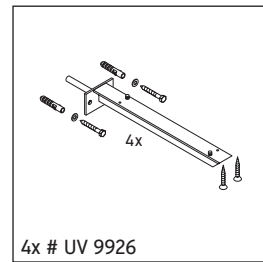

X-Large

XL 028C

دليل التركيب

1x # UV 9902
2x # UV 9903

UV 9926

V = وفقًا لمواصفات اللوح

يجب مراعاة جميع أدلة التركيب الأخرى.

إرشادات الاستخدام

X-Large

XL 028C

دليل التركيب

V = وفقاً لمواصفات اللوح

يجب مراعاة جميع أدلة التركيب الأخرى.

إرشادات الاستخدام

مجموعة أثاث الحمام تتوافق مع المعايير والمبادئ التوجيهية المعمول بها في وقت التسليم، وهي مصممة من أجل الاستخدام في الحمامات. يجب تجنب تعرضها للبلل المباشر بالماء، على سبيل المثال عند الاستحمام بالدوش. الكونسول غير مناسب للتركيب من أسفل في حالة الأحواض النصف مبنية والأحواض المبنية. منتجات صيني الحمامات، التي يزيد عرضها عن 600 مم، يجب أن تثبت في الحائط. نحتفظ بالحق في إدخال تحسينات تقنية وتغييرات بصرية على المنتجات المعروضة في الصور.