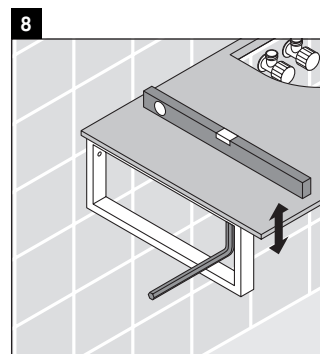

X-Large

XL 028C

دليل التركيب

يجب مراعاة جميع أدلة التركيب الأخرى.

إرشادات الاستخدام

مجموعة أثاث الحمام تتوافق مع المعايير والمبادئ التوجيهية المعمول بها في وقت التسليم، وهي مصممة من أجل الاستخدام في الحمامات. يجب تجنب تعرضها للبلل المباشر بالماء، على سبيل المثال عند الاستحمام بالدوش. الكونسول غير مناسب للتركيب من أسفل في حالة الأحواض النصف مبنية والأحواض المبنية. منتجات صيني الحمامات، التي يزيد عرضها عن ٦٠٠ مم، يجب أن تثبت في الحائط. نحفظ بالحق في إدخال تحسينات تقنية وتغييرات بصرية على المنتجات المعروضة في الصور.

X-Large

XL 028C

دليل التركيب

1x # UV 9902
2x # UV 9903

UV 9926

V = وفقًا لمواصفات اللوح

يجب مراعاة جميع أدلة التركيب الأخرى.

إرشادات الاستخدام

مجموعة أثاث الحمام تتوافق مع المعايير والمبادئ التوجيهية المعمول بها في وقت التسليم، وهي مصممة من أجل الاستخدام في الحمامات. يجب تجنب تعرضها للبلل المباشر بالماء، على سبيل المثال عند الاستحمام بالدوش. الكونسول غير مناسب للتركيب من أسفل في حالة الأحواض النصف مبنية والأحواض المبنية. منتجات صيني الحمامات، التي يزيد عرضها عن 600 مم، يجب أن تثبت في الحائط. نحتفظ بالحق في إدخال تحسينات تقنية وتغييرات بصرية على المنتجات المعروضة في الصور.

X-Large

XL 028C

دليل التركيب

V = وفقاً لمواصفات اللوح

يجب مراعاة جميع أدلة التركيب الأخرى.

إرشادات الاستخدام

مجموعة أثاث الحمام تتوافق مع المعايير والمبادئ التوجيهية المعمول بها في وقت التسليم، وهي مصممة من أجل الاستخدام في الحمامات. يجب تجنب تعرضها للبلل المباشر بالماء، على سبيل المثال عند الاستحمام بالدوش. الكونسول غير مناسب للتركيب من أسفل في حالة الأحواض النصف مبنية والأحواض المبنية. منتجات صيني الحمامات، التي يزيد عرضها عن 600 مم، يجب أن تثبت في الحائط. نحتفظ بالحق في إدخال تحسينات تقنية وتغييرات بصرية على المنتجات المعروضة في الصور.