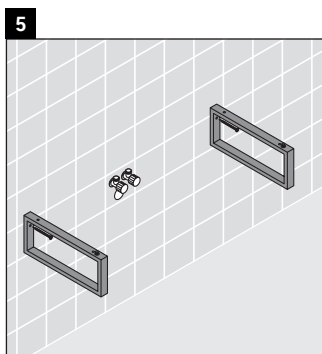

X-Large

XL 028C

دليل التركيب

يجب مراعاة جميع أدلة التركيب الأخرى.

إرشادات الاستخدام

مجموعة أثاث الحمام تتوافق مع المعايير والمبادئ التوجيهية المعمول بها في وقت التسليم، وهي مصممة من أجل الاستخدام في الحمامات. يجب تجنب تعرضها للبلل المباشر بالماء، على سبيل المثال عند الاستحمام بالدوش. الكونسول غير مناسب للتركيب من أسفل في حالة الأحواض النصف مبنية والأحواض المبنية. منتجات صيني الحمامات، التي يزيد عرضها عن ٦٠٠ مم، يجب أن تثبت في الحائط. نحفظ بالحق في إدخال تحسينات تقنية وتغييرات بصرية على المنتجات المعروضة في الصور.

X-Large

XL 028C

دليل التركيب

1x # UV 9902
2x # UV 9903

UV 9926

V = وفقًا لمواصفات اللوح

يجب مراعاة جميع أدلة التركيب الأخرى.

إرشادات الاستخدام

مجموعة أثاث الحمام تتوافق مع المعايير والمبادئ التوجيهية المعمول بها في وقت التسليم، وهي مصممة من أجل الاستخدام في الحمامات. يجب تجنب تعرضها للبلل المباشر بالماء، على سبيل المثال عند الاستحمام بالدوش. الكونسول غير مناسب للتركيب من أسفل في حالة الأحواض النصف مبنية والأحواض المبنية. منتجات صيني الحمامات، التي يزيد عرضها عن 600 مم، يجب أن تثبت في الحائط. نحتفظ بالحق في إدخال تحسينات تقنية وتغييرات بصرية على المنتجات المعروضة في الصور.

X-Large

XL 028C

دليل التركيب

V = وفقاً لمواصفات اللوح

يجب مراعاة جميع أدلة التركيب الأخرى.

إرشادات الاستخدام

مجموعة أثاث الحمام تتوافق مع المعايير والمبادئ التوجيهية المعمول بها في وقت التسليم، وهي مصممة من أجل الاستخدام في الحمامات. يجب تجنب تعرضها للبلل المباشر بالماء، على سبيل المثال عند الاستحمام بالدوش. الكونسول غير مناسب للتركيب من أسفل في حالة الأحواض النصف مبنية والأحواض المبنية. منتجات صيني الحمامات، التي يزيد عرضها عن 600 مم، يجب أن تثبت في الحائط. نحتفظ بالحق في إدخال تحسينات تقنية وتغييرات بصرية على المنتجات المعروضة في الصور.