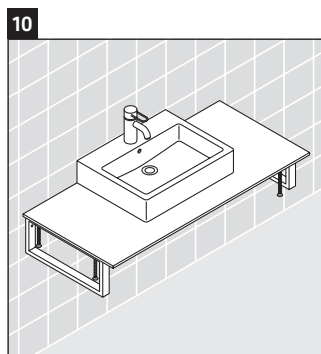

X-Large

XL 028C

دليل التركيب

يجب مراعاة جميع أدلة التركيب الأخرى.

إرشادات الاستخدام

مجموعة أثاث الحمام تتوافق مع المعايير والمبادئ التوجيهية المعمول بها في وقت التسليم، وهي مصممة من أجل الاستخدام في الحمامات. يجب تجنب تعرضها للبلل المباشر بالماء، على سبيل المثال عند الاستحمام بالدوش. الكونسول غير مناسب للتركيب من أسفل في حالة الأحواض النصف مبنية والأحواض المبنية. منتجات صيني الحمامات، التي يزيد عرضها عن ٦٠٠ مم، يجب أن تثبت في الحائط. نحفظ بالحق في إدخال تحسينات تقنية وتغييرات بصرية على المنتجات المعروضة في الصور.

X-Large

XL 028C

دليل التركيب

1x # UV 9902
2x # UV 9903

UV 9926

V = وفقًا لمواصفات اللوح

يجب مراعاة جميع أدلة التركيب الأخرى.

إرشادات الاستخدام

مجموعة أثاث الحمام تتوافق مع المعايير والمبادئ التوجيهية المعمول بها في وقت التسليم، وهي مصممة من أجل الاستخدام في الحمامات. يجب تجنب تعرضها للبلل المباشر بالماء، على سبيل المثال عند الاستحمام بالدوش. الكونسول غير مناسب للتركيب من أسفل في حالة الأحواض النصف مبنية والأحواض المبنية. منتجات صيني الحمامات، التي يزيد عرضها عن 600 مم، يجب أن تثبت في الحائط. نحتفظ بالحق في إدخال تحسينات تقنية وتغييرات بصرية على المنتجات المعروضة في الصور.

X-Large

XL 028C

دليل التركيب

V = وفقاً لمواصفات اللوح

يجب مراعاة جميع أدلة التركيب الأخرى.

إرشادات الاستخدام

مجموعة أثاث الحمام تتوافق مع المعايير والمبادئ التوجيهية المعمول بها في وقت التسليم، وهي مصممة من أجل الاستخدام في الحمامات. يجب تجنب تعرضها للبلل المباشر بالماء، على سبيل المثال عند الاستحمام بالدوش. الكونسول غير مناسب للتركيب من أسفل في حالة الأحواض النصف مبنية والأحواض المبنية. منتجات صيني الحمامات، التي يزيد عرضها عن 600 مم، يجب أن تثبت في الحائط. نحتفظ بالحق في إدخال تحسينات تقنية وتغييرات بصرية على المنتجات المعروضة في الصور.