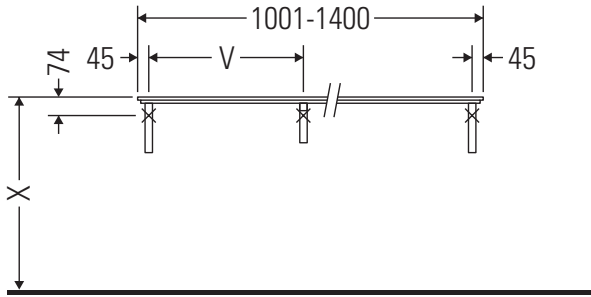

X-Large

XL 028C

دليل التركيب

يجب مراعاة جميع أدلة التركيب الأخرى.

إرشادات الاستخدام

مجموعة أثاث الحمام تتوافق مع المعايير والمبادئ التوجيهية المعمول بها في وقت التسليم، وهي مصممة من أجل الاستخدام في الحمامات. يجب تجنب تعرضها للبلل المباشر بالماء، على سبيل المثال عند الاستحمام بالدوش. الكونسول غير مناسب للتركيب من أسفل في حالة الأحواض النصف مبنية والأحواض المبنية. منتجات صيني الحمامات، التي يزيد عرضها عن ٦٠٠ مم، يجب أن تثبت في الحائط. نحفظ بالحق في إدخال تحسينات تقنية وتغييرات بصرية على المنتجات المعروضة في الصور.

X-Large

XL 028C

دليل التركيب

1x # UV 9902
2x # UV 9903

UV 9926

V = وفقًا لمواصفات اللوح

يجب مراعاة جميع أدلة التركيب الأخرى.

إرشادات الاستخدام

مجموعة أثاث الحمام تتوافق مع المعايير والمبادئ التوجيهية المعمول بها في وقت التسليم، وهي مصممة من أجل الاستخدام في الحمامات. يجب تجنب تعرضها للبلل المباشر بالماء، على سبيل المثال عند الاستحمام بالدوش. الكونسول غير مناسب للتركيب من أسفل في حالة الأحواض النصف مبنية والأحواض المبنية. منتجات صيني الحمامات، التي يزيد عرضها عن 600 مم، يجب أن تثبت في الحائط. نحتفظ بالحق في إدخال تحسينات تقنية وتغييرات بصرية على المنتجات المعروضة في الصور.

X-Large

XL 028C

دليل التركيب

V = وفقاً لمواصفات اللوح

يجب مراعاة جميع أدلة التركيب الأخرى.

إرشادات الاستخدام

مجموعة أثاث الحمام تتوافق مع المعايير والمبادئ التوجيهية المعمول بها في وقت التسليم، وهي مصممة من أجل الاستخدام في الحمامات. يجب تجنب تعرضها للبلل المباشر بالماء، على سبيل المثال عند الاستحمام بالدوش. الكونسول غير مناسب للتركيب من أسفل في حالة الأحواض النصف مبنية والأحواض المبنية. منتجات صيني الحمامات، التي يزيد عرضها عن 600 مم، يجب أن تثبت في الحائط. نحتفظ بالحق في إدخال تحسينات تقنية وتغييرات بصرية على المنتجات المعروضة في الصور.