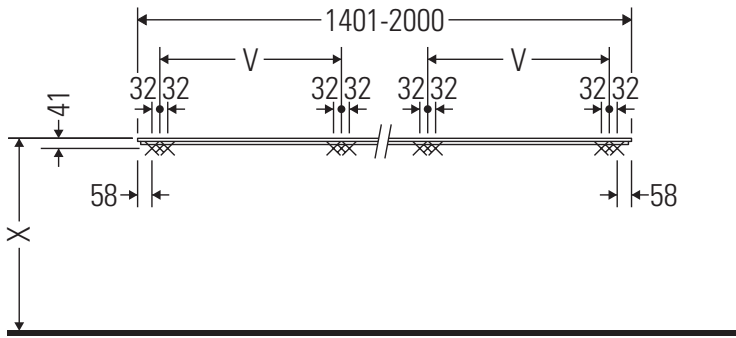

X-Large

XL 028C

دليل التركيب

1x # UV 9902
2x # UV 9903

UV 9926

V = وفقًا لمواصفات اللوح

يجب مراعاة جميع أدلة التركيب الأخرى.

إرشادات الاستخدام

X-Large

XL 028C

دليل التركيب

V = وفقاً لمواصفات اللوح

يجب مراعاة جميع أدلة التركيب الأخرى.

إرشادات الاستخدام

مجموعة أثاث الحمام تتوافق مع المعايير والمبادئ التوجيهية المعمول بها في وقت التسليم، وهي مصممة من أجل الاستخدام في الحمامات. يجب تجنب تعرضها للبلل المباشر بالماء، على سبيل المثال عند الاستحمام بالدوش. الكونسول غير مناسب للتركيب من أسفل في حالة الأحواض النصف مبنية والأحواض المبنية. منتجات صيني الحمامات، التي يزيد عرضها عن 600 مم، يجب أن تثبت في الحائط. نحتفظ بالحق في إدخال تحسينات تقنية وتغييرات بصرية على المنتجات المعروضة في الصور.