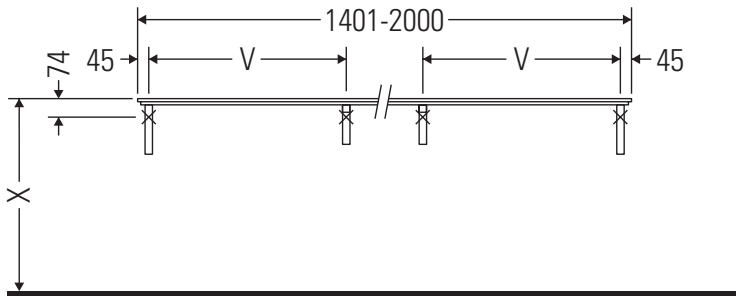

X-Large

XL 028C

دليل التركيب

1x # UV 9902
2x # UV 9903

UV 9926

V = وفقًا لمواصفات اللوح

يجب مراعاة جميع أدلة التركيب الأخرى.

إرشادات الاستخدام

مجموعة أثاث الحمام تتوافق مع المعايير والمبادئ التوجيهية المعمول بها في وقت التسليم، وهي مصممة من أجل الاستخدام في الحمامات. يجب تجنب تعرضها للبلل المباشر بالماء، على سبيل المثال عند الاستحمام بالدوش. الكونسول غير مناسب للتركيب من أسفل في حالة الأحواض النصف مبنية والأحواض المبنية. منتجات صيني الحمامات، التي يزيد عرضها عن 600 مم، يجب أن تثبت في الحائط. نحتفظ بالحق في إدخال تحسينات تقنية وتغييرات بصرية على المنتجات المعروضة في الصور.

X-Large

XL 028C

دليل التركيب

V = وفقاً لمواصفات اللوح

يجب مراعاة جميع أدلة التركيب الأخرى.

إرشادات الاستخدام

مجموعة أثاث الحمام تتوافق مع المعايير والمبادئ التوجيهية المعمول بها في وقت التسليم، وهي مصممة من أجل الاستخدام في الحمامات. يجب تجنب تعرضها للبلل المباشر بالماء، على سبيل المثال عند الاستحمام بالدوش. الكونسول غير مناسب للتركيب من أسفل في حالة الأحواض النصف مبنية والأحواض المبنية. منتجات صيني الحمامات، التي يزيد عرضها عن 600 مم، يجب أن تثبت في الحائط. نحتفظ بالحق في إدخال تحسينات تقنية وتغييرات بصرية على المنتجات المعروضة في الصور.