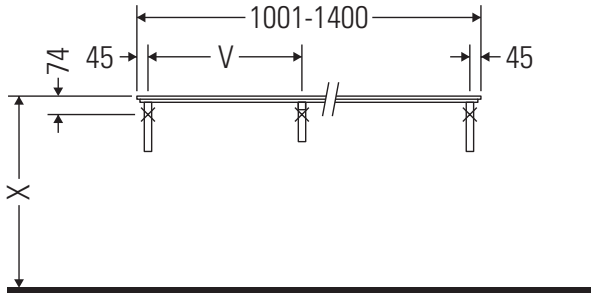

X-Large

XL 028C

دليل التركيب

يجب مراعاة جميع أدلة التركيب الأخرى.

إرشادات الاستخدام

مجموعة أثاث الحمام تتوافق مع المعايير والمبادئ التوجيهية المعمول بها في وقت التسليم، وهي مصممة من أجل الاستخدام في الحمامات. يجب تجنب تعرضها للبلل المباشر بالماء، على سبيل المثال عند الاستحمام بالدوش. الكونسول غير مناسب للتركيب من أسفل في حالة الأحواض النصف مبنية والأحواض المبنية. منتجات صيني الحمامات، التي يزيد عرضها عن ٦٠٠ مم، يجب أن تثبت في الحائط. نحفظ بالحق في إدخال تحسينات تقنية وتغييرات بصرية على المنتجات المعروضة في الصور.

X-Large

XL 028C

دليل التركيب

1x # UV 9902
2x # UV 9903

UV 9926

V = وفقًا لمواصفات اللوح

يجب مراعاة جميع أدلة التركيب الأخرى.

إرشادات الاستخدام

مجموعة أثاث الحمام تتوافق مع المعايير والمبادئ التوجيهية المعمول بها في وقت التسليم، وهي مصممة من أجل الاستخدام في الحمامات. يجب تجنب تعرضها للبلل المباشر بالماء، على سبيل المثال عند الاستحمام بالدوش. الكونسول غير مناسب للتركيب من أسفل في حالة الأحواض النصف مبنية والأحواض المبنية. منتجات صيني الحمامات، التي يزيد عرضها عن 600 مم، يجب أن تثبت في الحائط. نحتفظ بالحق في إدخال تحسينات تقنية وتغييرات بصرية على المنتجات المعروضة في الصور.

X-Large

XL 028C

دليل التركيب

V = وفقاً لمواصفات اللوح

يجب مراعاة جميع أدلة التركيب الأخرى.

إرشادات الاستخدام

مجموعة أثاث الحمام تتوافق مع المعايير والمبادئ التوجيهية المعمول بها في وقت التسليم، وهي مصممة من أجل الاستخدام في الحمامات. يجب تجنب تعرضها للبلل المباشر بالماء، على سبيل المثال عند الاستحمام بالدوش. الكونسول غير مناسب للتركيب من أسفل في حالة الأحواض النصف مبنية والأحواض المبنية. منتجات صيني الحمامات، التي يزيد عرضها عن 600 مم، يجب أن تثبت في الحائط. نحتفظ بالحق في إدخال تحسينات تقنية وتغييرات بصرية على المنتجات المعروضة في الصور.