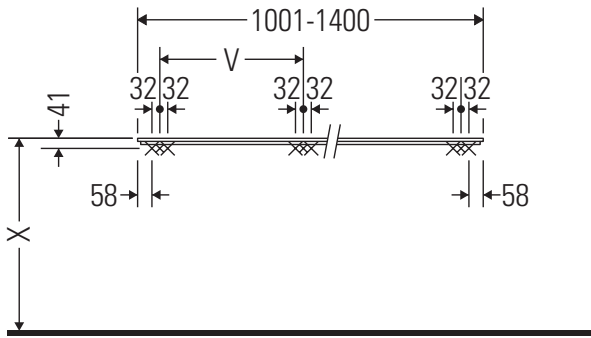

X-Large

XL 028C

دليل التركيب

يجب مراعاة جميع أدلة التركيب الأخرى.

إرشادات الاستخدام

مجموعة أثاث الحمام تتوافق مع المعايير والمبادئ التوجيهية المعمول بها في وقت التسليم، وهي مصممة من أجل الاستخدام في الحمامات. يجب تجنب تعرضها للبلل المباشر بالماء، على سبيل المثال عند الاستحمام بالدوش. الكونسول غير مناسب للتركيب من أسفل في حالة الأحواض النصف مبنية والأحواض المبنية. منتجات صيني الحمامات، التي يزيد عرضها عن ٦٠٠ مم، يجب أن تثبت في الحائط. نحفظ بالحق في إدخال تحسينات تقنية وتغييرات بصرية على المنتجات المعروضة في الصور.

X-Large

XL 028C

دليل التركيب

1x # UV 9902
2x # UV 9903

UV 9926

V = وفقًا لمواصفات اللوح

يجب مراعاة جميع أدلة التركيب الأخرى.

إرشادات الاستخدام

X-Large

XL 028C

دليل التركيب

V = وفقاً لمواصفات اللوح

يجب مراعاة جميع أدلة التركيب الأخرى.

إرشادات الاستخدام

مجموعة أثاث الحمام تتوافق مع المعايير والمبادئ التوجيهية المعمول بها في وقت التسليم، وهي مصممة من أجل الاستخدام في الحمامات. يجب تجنب تعرضها للبلل المباشر بالماء، على سبيل المثال عند الاستحمام بالدوش. الكونسول غير مناسب للتركيب من أسفل في حالة الأحواض النصف مبنية والأحواض المبنية. منتجات صيني الحمامات، التي يزيد عرضها عن 600 مم، يجب أن تثبت في الحائط. نحتفظ بالحق في إدخال تحسينات تقنية وتغييرات بصرية على المنتجات المعروضة في الصور.

Best.-Nr. XL028C/14.10.2