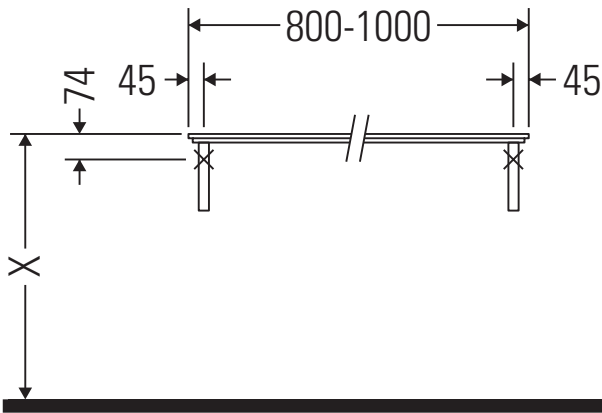

X-Large

XL 028C

دليل التركيب

يجب مراعاة جميع أدلة التركيب الأخرى.

إرشادات الاستخدام

مجموعة أثاث الحمام تتوافق مع المعايير والمبادئ التوجيهية المعمول بها في وقت التسليم، وهي مصممة من أجل الاستخدام في الحمامات. يجب تجنب تعرضها للبلل المباشر بالماء، على سبيل المثال عند الاستحمام بالدوش. الكونسول غير مناسب للتركيب من أسفل في حالة الأحواض النصف مبنية والأحواض المبنية. منتجات صيني الحمامات، التي يزيد عرضها عن ٦٠٠ مم، يجب أن تثبت في الحائط. نحفظ بالحق في إدخال تحسينات تقنية وتغييرات بصرية على المنتجات المعروضة في الصور.

X-Large

XL 028C

دليل التركيب

1x # UV 9902
2x # UV 9903

UV 9926

V = وفقًا لمواصفات اللوح

يجب مراعاة جميع أدلة التركيب الأخرى.

إرشادات الاستخدام

مجموعة أثاث الحمام تتوافق مع المعايير والمبادئ التوجيهية المعمول بها في وقت التسليم، وهي مصممة من أجل الاستخدام في الحمامات. يجب تجنب تعرضها للبلل المباشر بالماء، على سبيل المثال عند الاستحمام بالدوش. الكونسول غير مناسب للتركيب من أسفل في حالة الأحواض النصف مبنية والأحواض المبنية. منتجات صيني الحمامات، التي يزيد عرضها عن 600 مم، يجب أن تثبت في الحائط. نحتفظ بالحق في إدخال تحسينات تقنية وتغييرات بصرية على المنتجات المعروضة في الصور.

X-Large

XL 028C

دليل التركيب

V = وفقاً لمواصفات اللوح

يجب مراعاة جميع أدلة التركيب الأخرى.

إرشادات الاستخدام

مجموعة أثاث الحمام تتوافق مع المعايير والمبادئ التوجيهية المعمول بها في وقت التسليم، وهي مصممة من أجل الاستخدام في الحمامات. يجب تجنب تعرضها للبلل المباشر بالماء، على سبيل المثال عند الاستحمام بالدوش. الكونسول غير مناسب للتركيب من أسفل في حالة الأحواض النصف مبنية والأحواض المبنية. منتجات صيني الحمامات، التي يزيد عرضها عن 600 مم، يجب أن تثبت في الحائط. نحتفظ بالحق في إدخال تحسينات تقنية وتغييرات بصرية على المنتجات المعروضة في الصور.