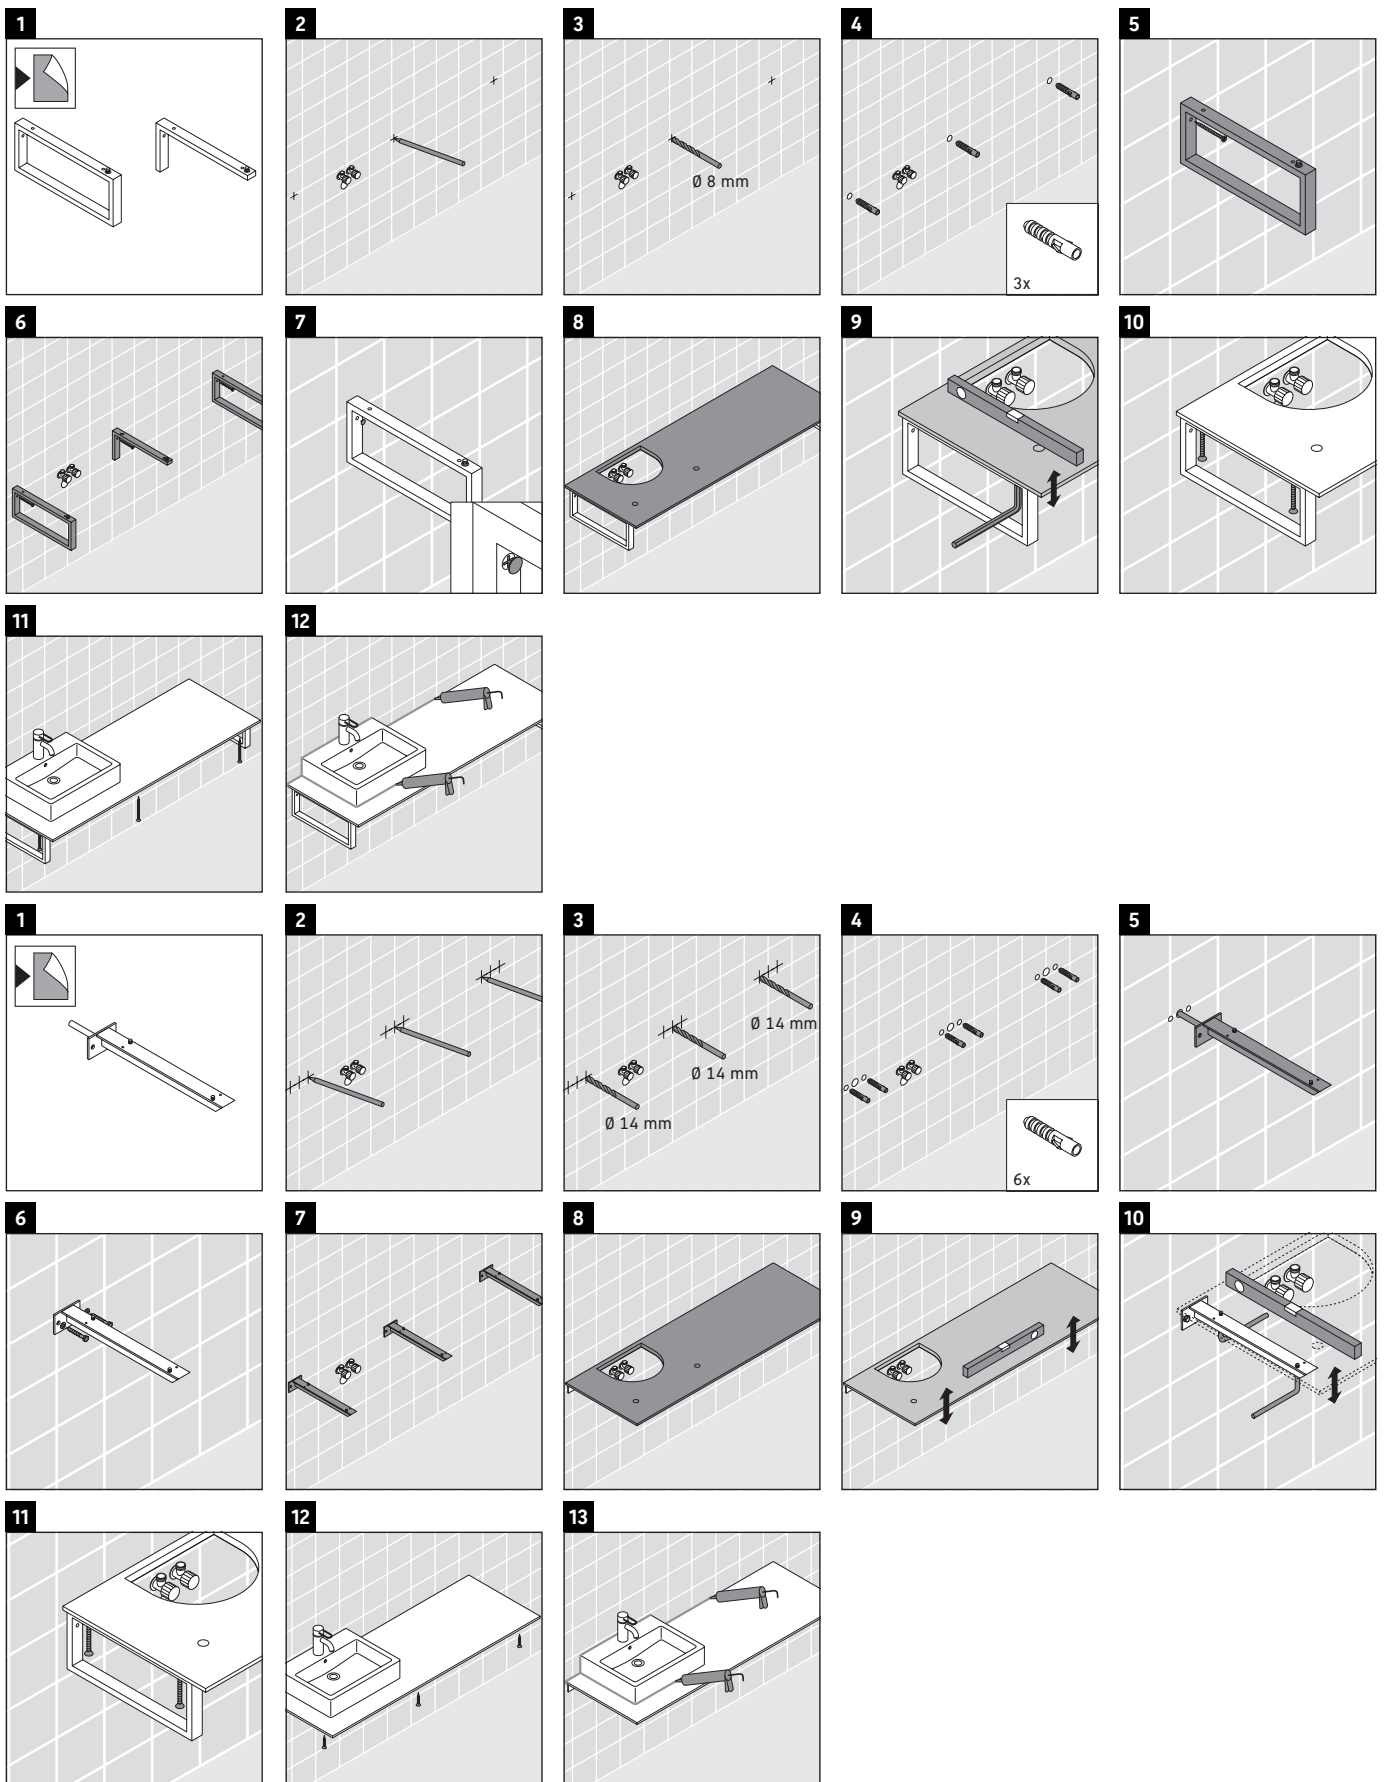

X-Large

XL 028C

دليل التركيب

يجب مراعاة جميع أدلة التركيب الأخرى.

إرشادات الاستخدام

مجموعة أثاث الحمام تتوافق مع المعايير والمبادئ التوجيهية المعمول بها في وقت التسليم، وهي مصممة من أجل الاستخدام في الحمامات. يجب تجنب تعرضها للبلل المباشر بالماء، على سبيل المثال عند الاستحمام بالدوش. الكونسول غير مناسب للتركيب من أسفل في حالة الأحواض النصف مبنية والأحواض المبنية. منتجات صيني الحمامات، التي يزيد عرضها عن ٦٠٠ مم، يجب أن تثبت في الحائط. نحفظ بالحق في إدخال تحسينات تقنية وتغييرات بصرية على المنتجات المعروضة في الصور.

X-Large

XL 028C

دليل التركيب

1x # UV 9902
2x # UV 9903

UV 9926

V = وفقًا لمواصفات اللوح

يجب مراعاة جميع أدلة التركيب الأخرى.

إرشادات الاستخدام

مجموعة أثاث الحمام تتوافق مع المعايير والمبادئ التوجيهية المعمول بها في وقت التسليم، وهي مصممة من أجل الاستخدام في الحمامات. يجب تجنب تعرضها للبلل المباشر بالماء، على سبيل المثال عند الاستحمام بالدوش. الكونسول غير مناسب للتركيب من أسفل في حالة الأحواض النصف مبنية والأحواض المبنية. منتجات صيني الحمامات، التي يزيد عرضها عن 600 مم، يجب أن تثبت في الحائط. نحتفظ بالحق في إدخال تحسينات تقنية وتغييرات بصرية على المنتجات المعروضة في الصور.

X-Large

XL 028C

دليل التركيب

V = وفقاً لمواصفات اللوح

يجب مراعاة جميع أدلة التركيب الأخرى.

إرشادات الاستخدام

مجموعة أثاث الحمام تتوافق مع المعايير والمبادئ التوجيهية المعمول بها في وقت التسليم، وهي مصممة من أجل الاستخدام في الحمامات. يجب تجنب تعرضها للبلل المباشر بالماء، على سبيل المثال عند الاستحمام بالدوش. الكونسول غير مناسب للتركيب من أسفل في حالة الأحواض النصف مبنية والأحواض المبنية. منتجات صيني الحمامات، التي يزيد عرضها عن 600 مم، يجب أن تثبت في الحائط. نحتفظ بالحق في إدخال تحسينات تقنية وتغييرات بصرية على المنتجات المعروضة في الصور.