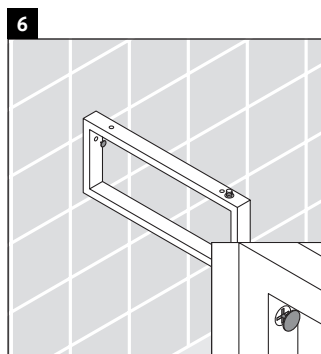

X-Large

XL 028C

دليل التركيب

يجب مراعاة جميع أدلة التركيب الأخرى.

إرشادات الاستخدام

مجموعة أثاث الحمام تتوافق مع المعايير والمبادئ التوجيهية المعمول بها في وقت التسليم، وهي مصممة من أجل الاستخدام في الحمامات. يجب تجنب تعرضها للبلل المباشر بالماء، على سبيل المثال عند الاستحمام بالدوش. الكونسول غير مناسب للتركيب من أسفل في حالة الأحواض النصف مبنية والأحواض المبنية. منتجات صيني الحمامات، التي يزيد عرضها عن ٦٠٠ مم، يجب أن تثبت في الحائط. نحفظ بالحق في إدخال تحسينات تقنية وتغييرات بصرية على المنتجات المعروضة في الصور.

X-Large

XL 028C

دليل التركيب

1x # UV 9902
2x # UV 9903

UV 9926

V = وفقًا لمواصفات اللوح

يجب مراعاة جميع أدلة التركيب الأخرى.

إرشادات الاستخدام

مجموعة أثاث الحمام تتوافق مع المعايير والمبادئ التوجيهية المعمول بها في وقت التسليم، وهي مصممة من أجل الاستخدام في الحمامات. يجب تجنب تعرضها للبلل المباشر بالماء، على سبيل المثال عند الاستحمام بالدوش. الكونسول غير مناسب للتركيب من أسفل في حالة الأحواض النصف مبنية والأحواض المبنية. منتجات صيني الحمامات، التي يزيد عرضها عن 600 مم، يجب أن تثبت في الحائط. نحتفظ بالحق في إدخال تحسينات تقنية وتغييرات بصرية على المنتجات المعروضة في الصور.

X-Large

XL 028C

دليل التركيب

V = وفقاً لمواصفات اللوح

يجب مراعاة جميع أدلة التركيب الأخرى.

إرشادات الاستخدام

مجموعة أثاث الحمام تتوافق مع المعايير والمبادئ التوجيهية المعمول بها في وقت التسليم، وهي مصممة من أجل الاستخدام في الحمامات. يجب تجنب تعرضها للبلل المباشر بالماء، على سبيل المثال عند الاستحمام بالدوش. الكونسول غير مناسب للتركيب من أسفل في حالة الأحواض النصف مبنية والأحواض المبنية. منتجات صيني الحمامات، التي يزيد عرضها عن 600 مم، يجب أن تثبت في الحائط. نحتفظ بالحق في إدخال تحسينات تقنية وتغييرات بصرية على المنتجات المعروضة في الصور.