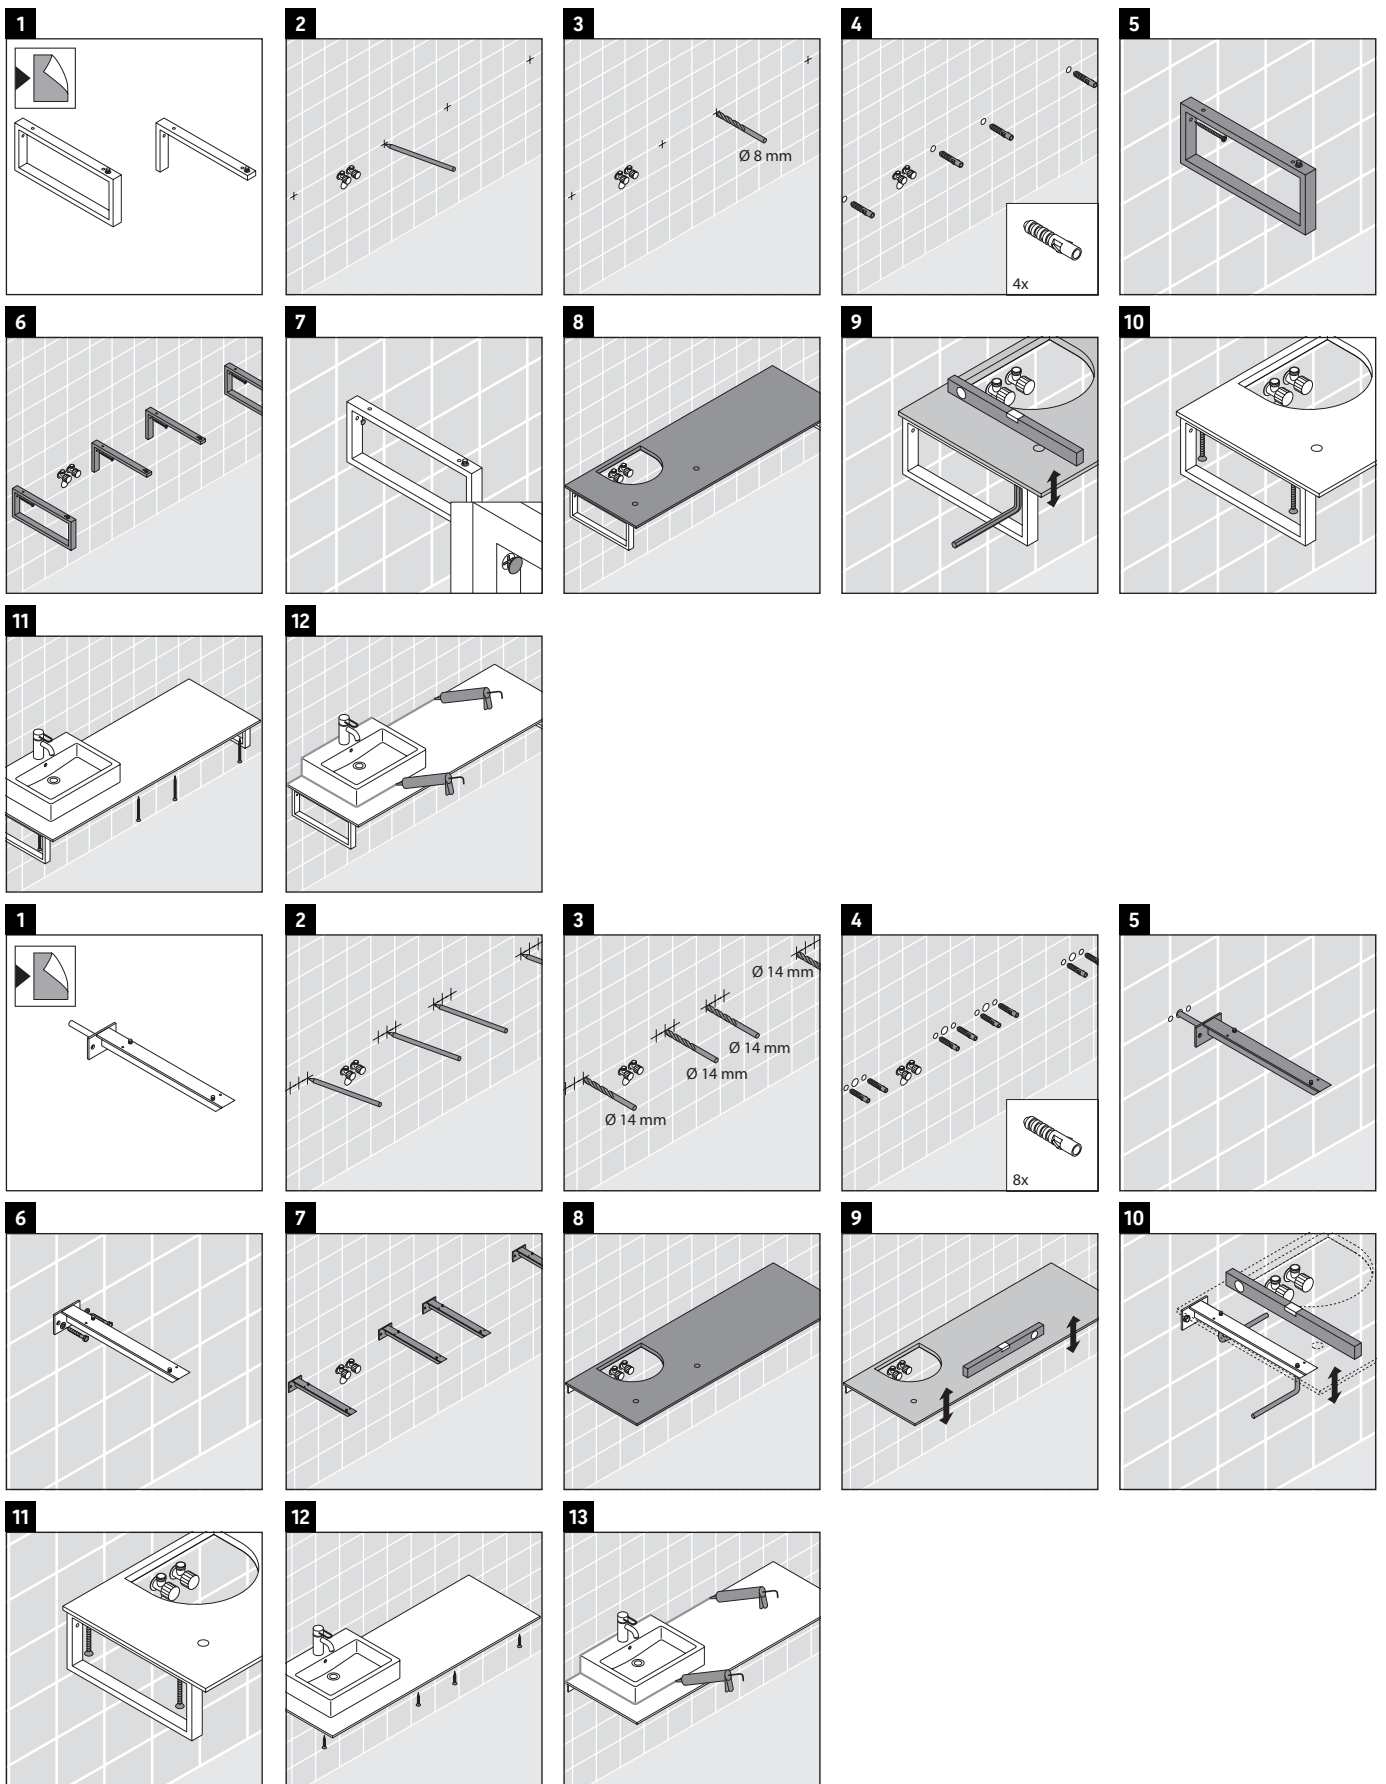

مجموعة أثاث الحمام تتوافق مع المعايير والمبادئ التوجيهية المعمول بها في وقت التسليم، وهي مصممة من أجل الاستخدام في الحمامات. يجب تجنب تعرضها للبلل المباشر بالماء، على سبيل المثال عند الاستحمام بالدوش. الكونسول غير مناسب للتركيب من أسفل في حالة الأحواض النصف مبنية والأحواض المبنية. منتجات صيني الحمامات، التي يزيد عرضها عن 600 مم، يجب أن تثبت في الحائط. نحتفظ بالحق في إدخال تحسينات تقنية وتغييرات بصرية على المنتجات المعروضة في الصور.

X-Large

XL 028C

دليل التركيب

V = وفقاً لمواصفات اللوح

يجب مراعاة جميع أدلة التركيب الأخرى.

إرشادات الاستخدام

مجموعة أثاث الحمام تتوافق مع المعايير والمبادئ التوجيهية المعمول بها في وقت التسليم، وهي مصممة من أجل الاستخدام في الحمامات. يجب تجنب تعرضها للبلل المباشر بالماء، على سبيل المثال عند الاستحمام بالدوش. الكونسول غير مناسب للتركيب من أسفل في حالة الأحواض النصف مبنية والأحواض المبنية. منتجات صيني الحمامات، التي يزيد عرضها عن 600 مم، يجب أن تثبت في الحائط. نحتفظ بالحق في إدخال تحسينات تقنية وتغييرات بصرية على المنتجات المعروضة في الصور.