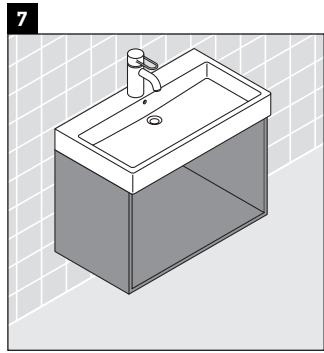

Best.-Nr. XL6047/18.08.3