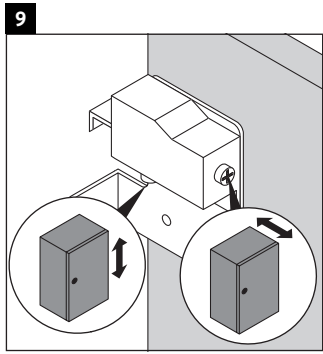

Best.-Nr. XL6047/18.08.3