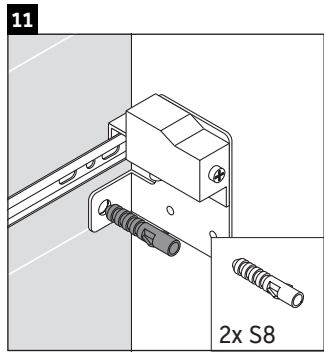

Best.-Nr. XL6047/18.08.3