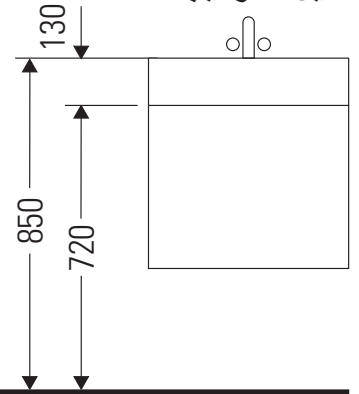

X-Large

XL 6047

دليل التركيب

Vero # 045412

إرشادات الاستخدام

مجموعة أثاث الحمام تتوافق مع المعايير والمبادئ التوجيهية المعمول بها في وقت التسليم، وهي مصممة من أجل الاستخدام في الحمامات. يجب تجنب تعرضها للبلل المباشر بالماء، على سبيل المثال عند الاستحمام بالدوش.

نحتفظ بالحق في إدخال تحسينات تقنية وتغييرات بصرية على المنتجات المعروضة في الصور.

Best.-Nr. XL6047/18.08.3