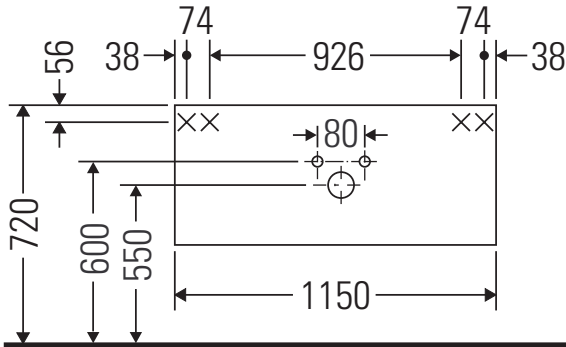

X-Large

XL 6047

دليل التركيب

Vero # 045412

إرشادات الاستخدام

مجموعة أثاث الحمام تتوافق مع المعايير والمبادئ التوجيهية المعمول بها في وقت التسليم، وهي مصممة من أجل الاستخدام في الحمامات. يجب تجنب تعرضها للبلل المباشر بالماء، على سبيل المثال عند الاستحمام بالدوش.

نحتفظ بالحق في إدخال تحسينات تقنية وتغييرات بصرية على المنتجات المعروضة في الصور.

Best.-Nr. XL6047/18.08.3