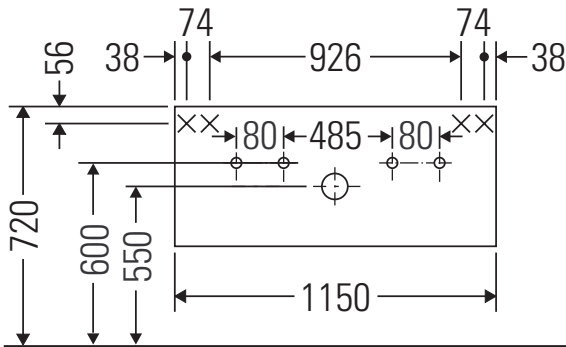

X-Large

XL 6047

دليل التركيب

Vero # 045412

إرشادات الاستخدام

مجموعة أثاث الحمام تتوافق مع المعايير والمبادئ التوجيهية المعمول بها في وقت التسليم، وهي مصممة من أجل الاستخدام في الحمامات. يجب تجنب تعرضها للبلل المباشر بالماء، على سبيل المثال عند الاستحمام بالدوش.

نحتفظ بالحق في إدخال تحسينات تقنية وتغييرات بصرية على المنتجات المعروضة في الصور.

Best.-Nr. XL6047/18.08.3