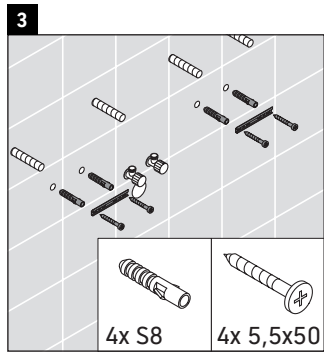

Best.-Nr. XL6047/18.08.3