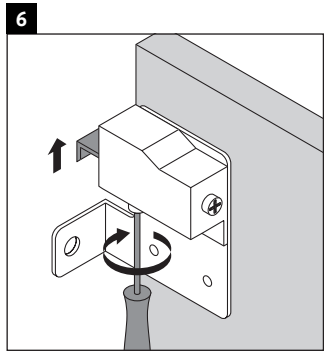

Best.-Nr. XL6047/18.08.3