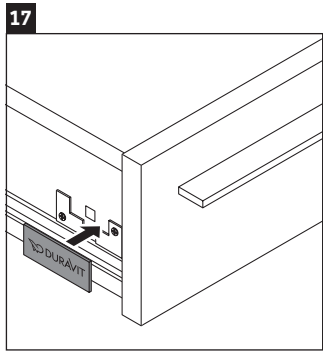

Best.-Nr. XL6047/18.08.3