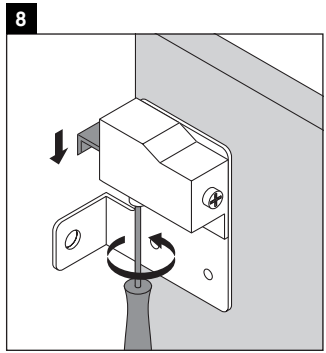

Best.-Nr. XL6047/18.08.3