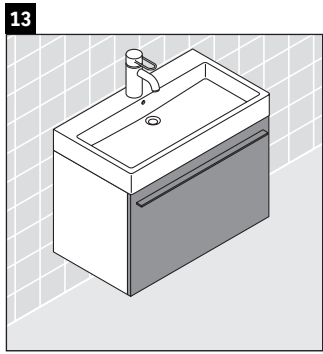

Best.-Nr. XL6047/18.08.3