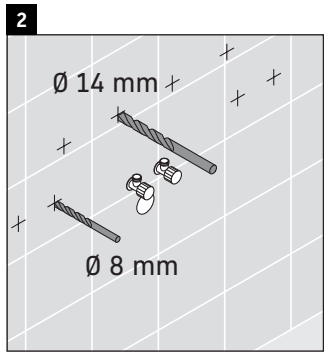

X-Large

XL 6047

دليل التركيب

Vero # 045412

إرشادات الاستخدام

مجموعة أثاث الحمام تتوافق مع المعايير والمبادئ التوجيهية المعمول بها في وقت التسليم، وهي مصممة من أجل الاستخدام في الحمامات. يجب تجنب تعرضها للبلل المباشر بالماء، على سبيل المثال عند الاستحمام بالدوش.

نحتفظ بالحق في إدخال تحسينات تقنية وتغييرات بصرية على المنتجات المعروضة في الصور.

Best.-Nr. XL6047/18.08.3