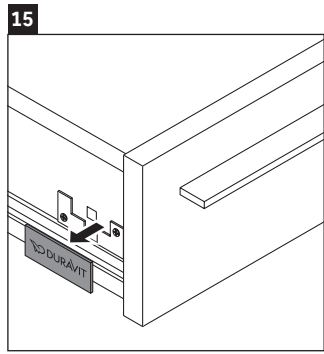

Best.-Nr. XL6047/18.08.3