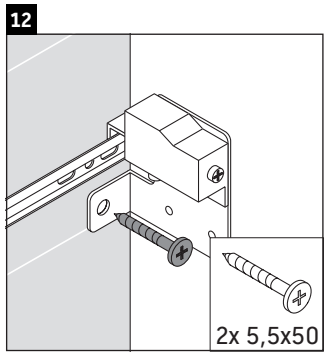

Best.-Nr. XL6047/18.08.3