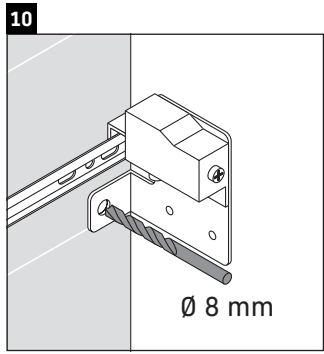

Best.-Nr. XL6047/18.08.3