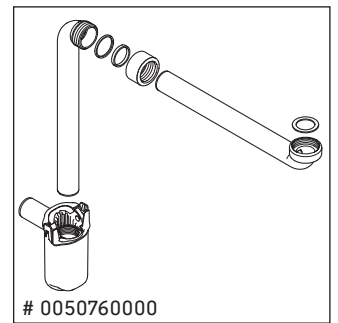

X-Large

XL 6047

دليل التركيب

Vero # 045412

إرشادات الاستخدام

مجموعة أثاث الحمام تتوافق مع المعايير والمبادئ التوجيهية المعمول بها في وقت التسليم، وهي مصممة من أجل الاستخدام في الحمامات. يجب تجنب تعرضها للبلل المباشر بالماء، على سبيل المثال عند الاستحمام بالدوش.

نحتفظ بالحق في إدخال تحسينات تقنية وتغييرات بصرية على المنتجات المعروضة في الصور.

Best.-Nr. XL6047/18.08.3