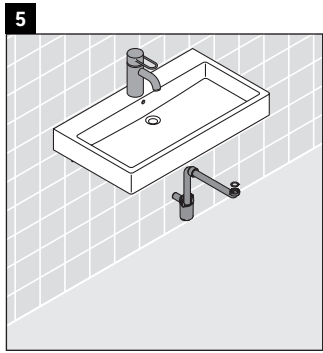

Best.-Nr. XL6047/18.08.3