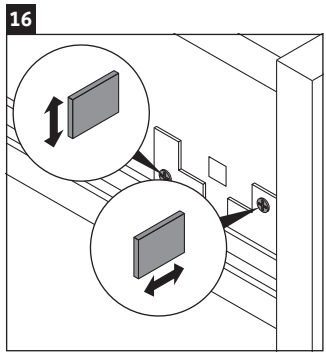

Best.-Nr. XL6047/18.08.3