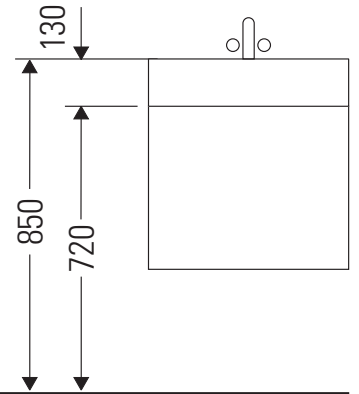

X-Large

XL 6047

دليل التركيب

Vero # 045412

إرشادات الاستخدام

مجموعة أثاث الحمام تتوافق مع المعايير والمبادئ التوجيهية المعمول بها في وقت التسليم، وهي مصممة من أجل الاستخدام في الحمامات. يجب تجنب تعرضها للبلل المباشر بالماء، على سبيل المثال عند الاستحمام بالدوش.

نحتفظ بالحق في إدخال تحسينات تقنية وتغييرات بصرية على المنتجات المعروضة في الصور.

Best.-Nr. XL6047/18.08.3