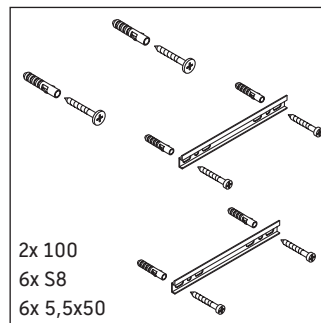

X-Large

XL 6053

دليل التركيب

إرشادات الاستخدام

مجموعة أثاث الحمام تتوافق مع المعايير والمبادئ التوجيهية المعمول بها في وقت التسليم، وهي مصممة من أجل الاستخدام في الحمامات. يجب تجنب تعرضها للبلل المباشر بالماء، على سبيل المثال عند الاستحمام بالدوش.