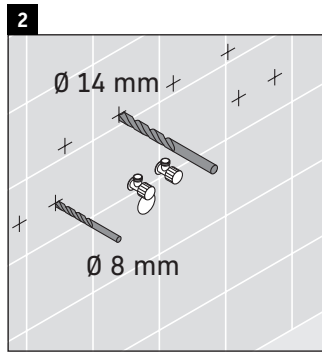

Best.-Nr. XL6053/16.09.2