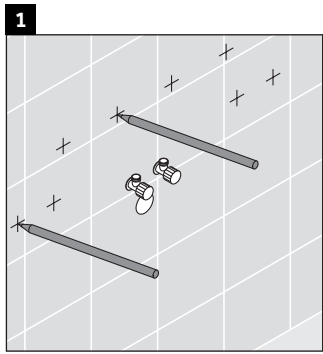

Best.-Nr. XL6053/16.09.2