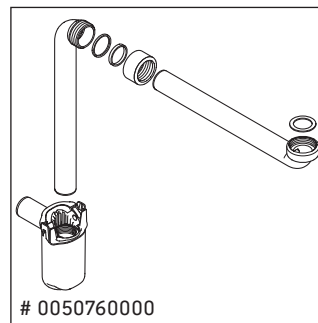

X-Large

XL 6053

دليل التركيب

إرشادات الاستخدام

مجموعة أثاث الحمام تتوافق مع المعايير والمبادئ التوجيهية المعمول بها في وقت التسليم، وهي مصممة من أجل الاستخدام في الحمامات. يجب تجنب تعرضها للبلل المباشر بالماء، على سبيل المثال عند الاستحمام بالدوش.