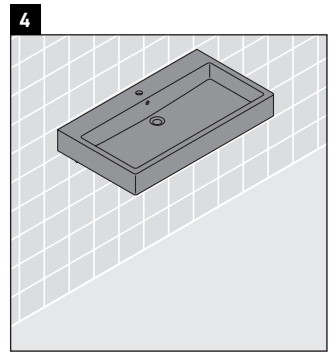

Best.-Nr. XL6053/16.09.2