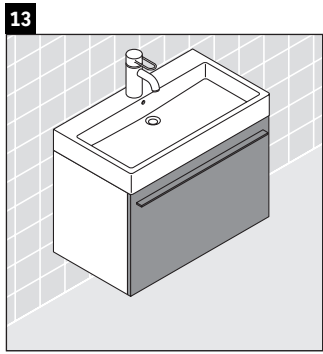

Best.-Nr. XL6053/16.09.2