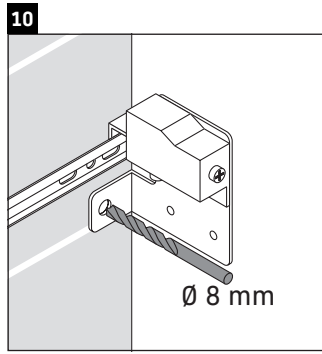

Best.-Nr. XL6053/16.09.2