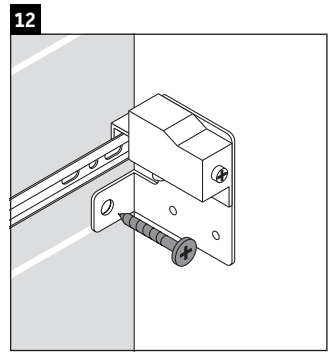

Best.-Nr. XL6053/16.09.2