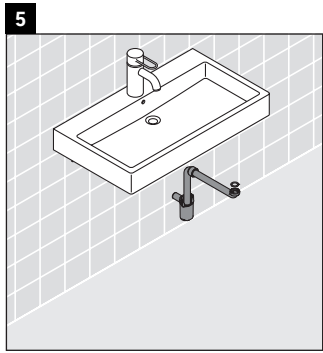

Best.-Nr. XL6053/16.09.2