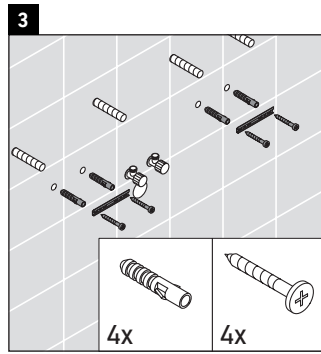

Best.-Nr. XL6053/16.09.2