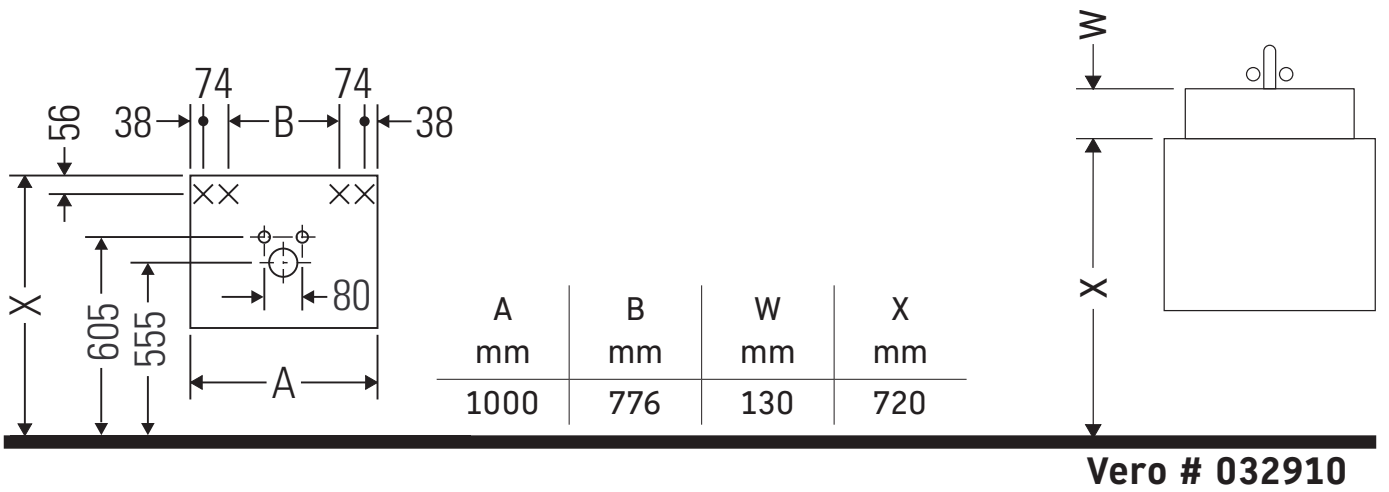

X-Large

XL 6053

دليل التركيب

إرشادات الاستخدام

مجموعة أثاث الحمام تتوافق مع المعايير والمبادئ التوجيهية المعمول بها في وقت التسليم، وهي مصممة من أجل الاستخدام في الحمامات. يجب تجنب تعرضها للبلل المباشر بالماء، على سبيل المثال عند الاستحمام بالدوش.