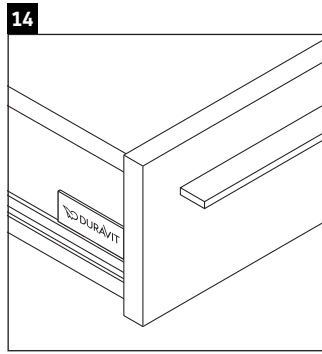

Best.-Nr. XL6053/16.09.2