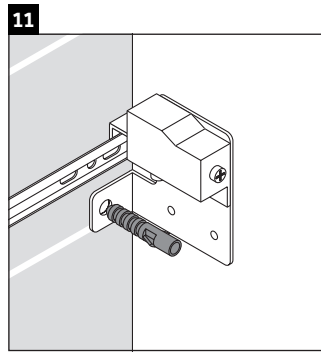

Best.-Nr. XL6053/16.09.2