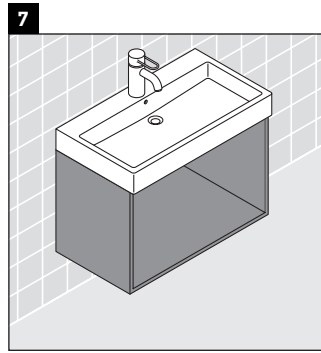

Best.-Nr. XL6053/16.09.2