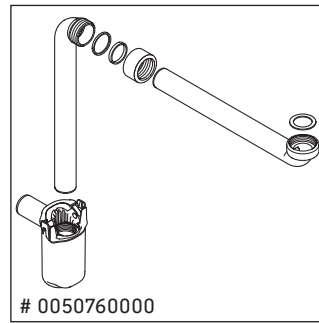

# # XL 6058

دليل التركيب

Starck 3 # 030410