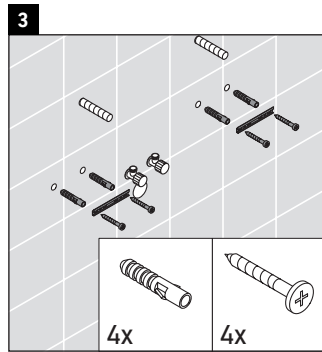

Best.-Nr. XL6058/16.10.3