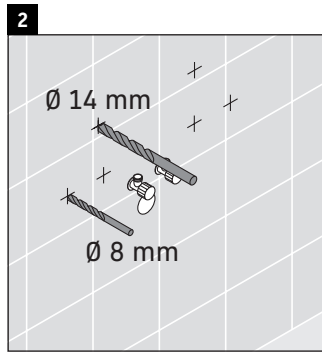

Best.-Nr. XL6058/16.10.3