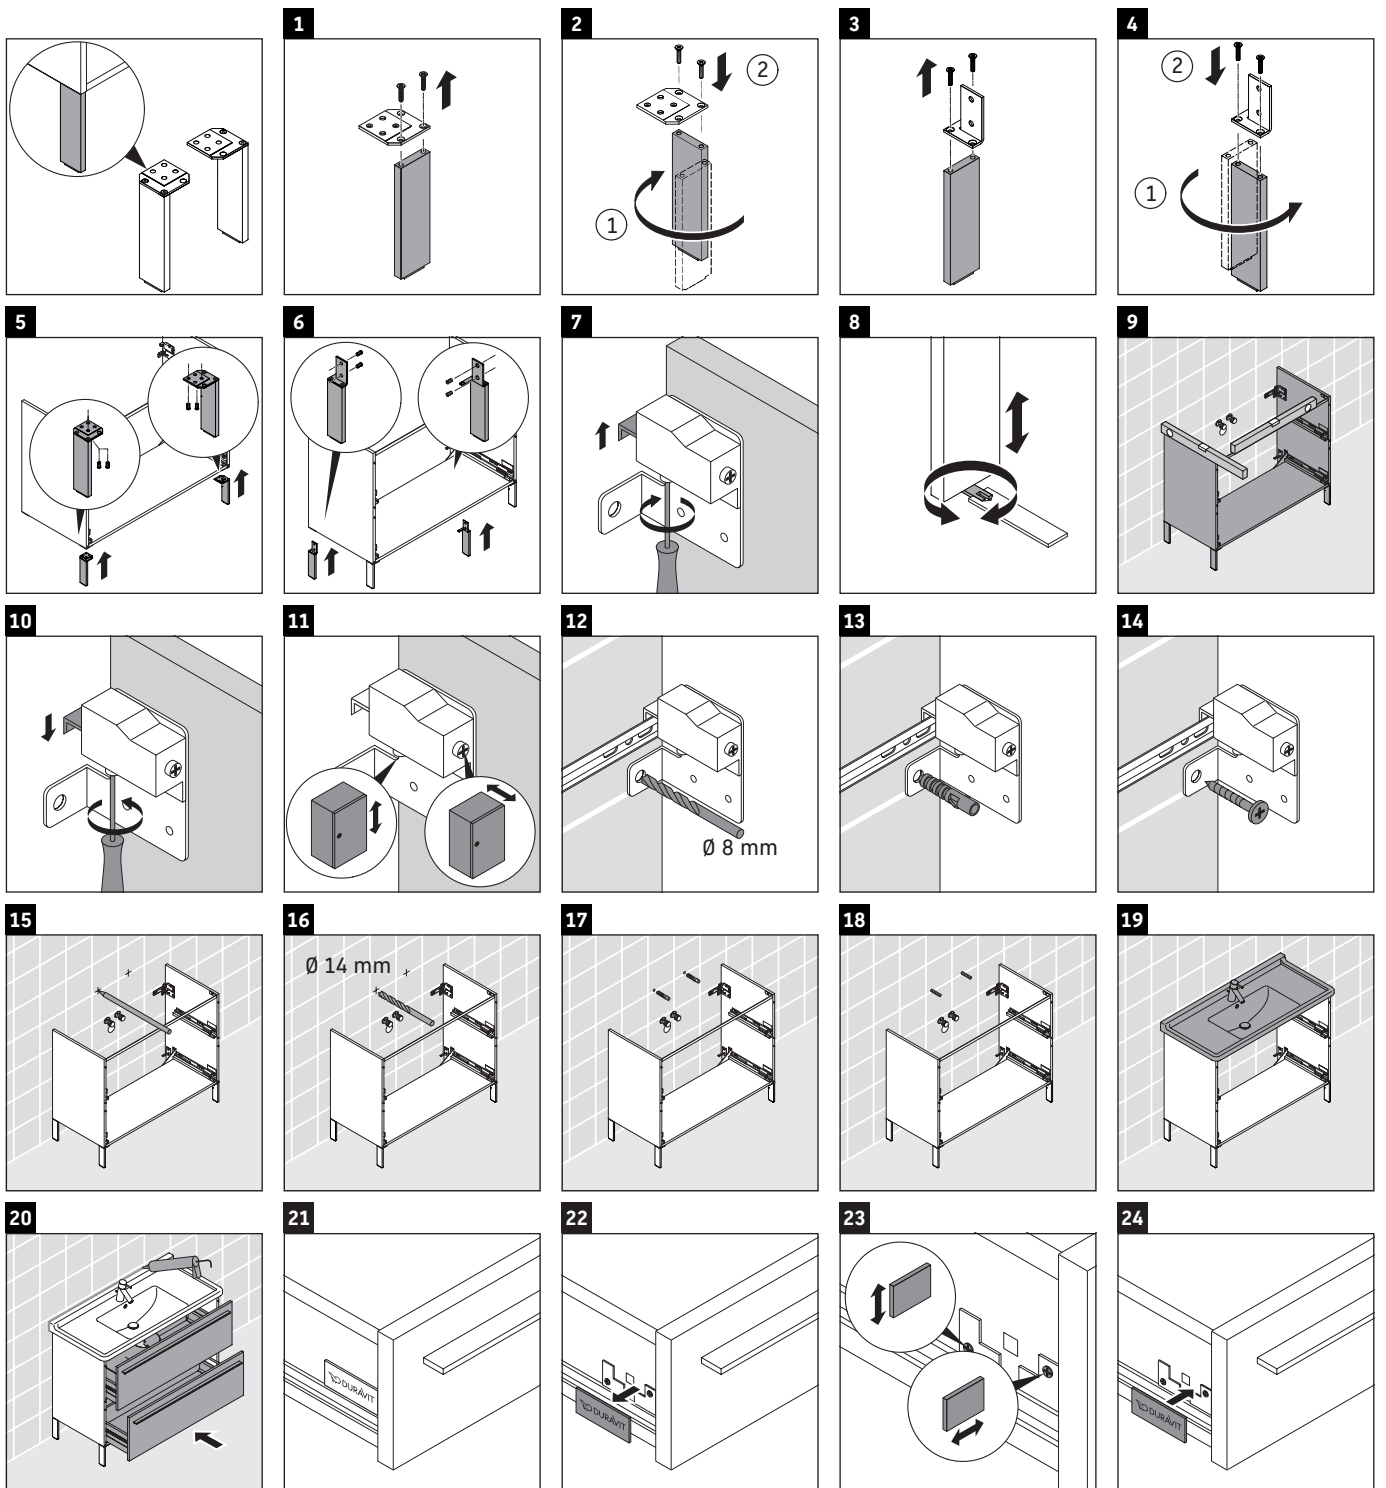

Best.-Nr. XL6536/15.02.2