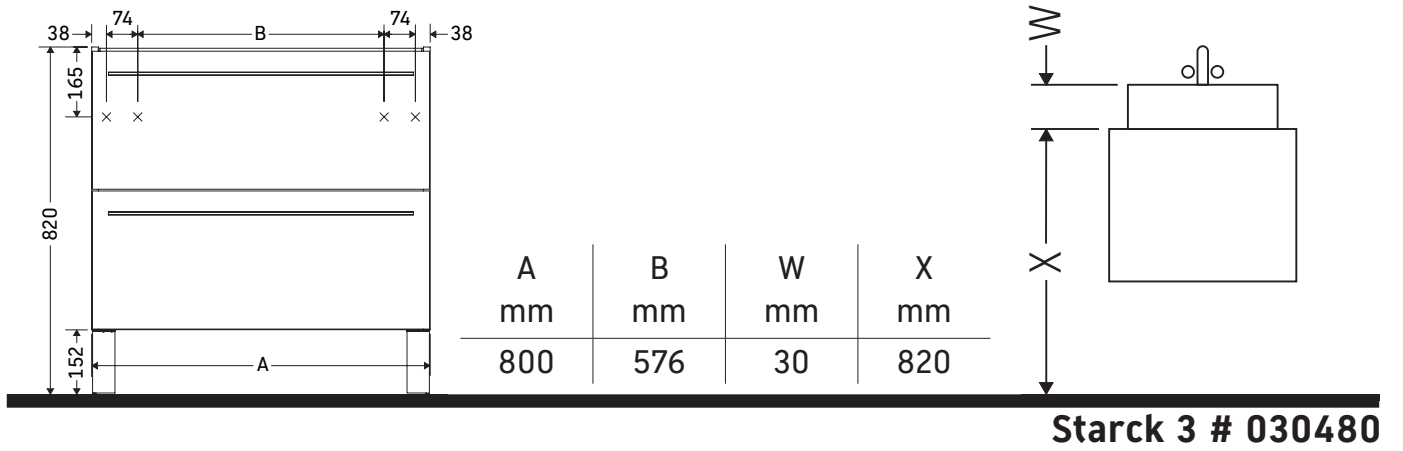

X-Large

XL 6536

دليل التركيب

إرشادات الاستخدام

مجموعة أثاث الحمام تتوافق مع المعايير والمبادئ التوجيهية المعمول بها في وقت التسليم، وهي مصممة من أجل الاستخدام في الحمامات. يجب تجنب تعرضها للبلل المباشر بالماء، على سبيل المثال عند الاستحمام بالدوش.