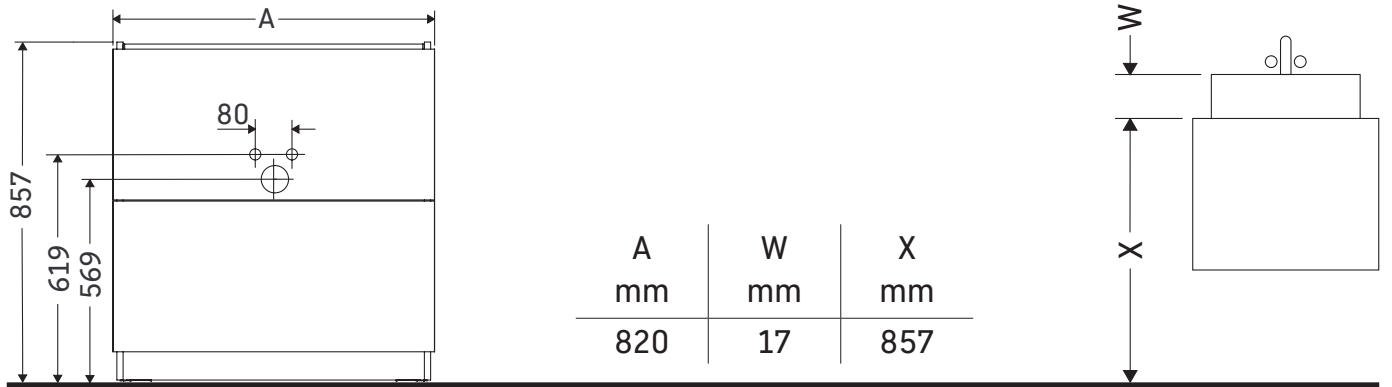

L-Cube

LC 6681

دليل التركيب

Me by Starck # 233683

إرشادات الاستخدام

مجموعة أثاث الحمام تتوافق مع المعايير والمبادئ التوجيهية المعمول بها في وقت التسليم، وهي مصممة من أجل الاستخدام في الحمامات. يجب تجنب تعرضها للبلل المباشر بالماء، على سبيل المثال عند الاستحمام بالدوش.