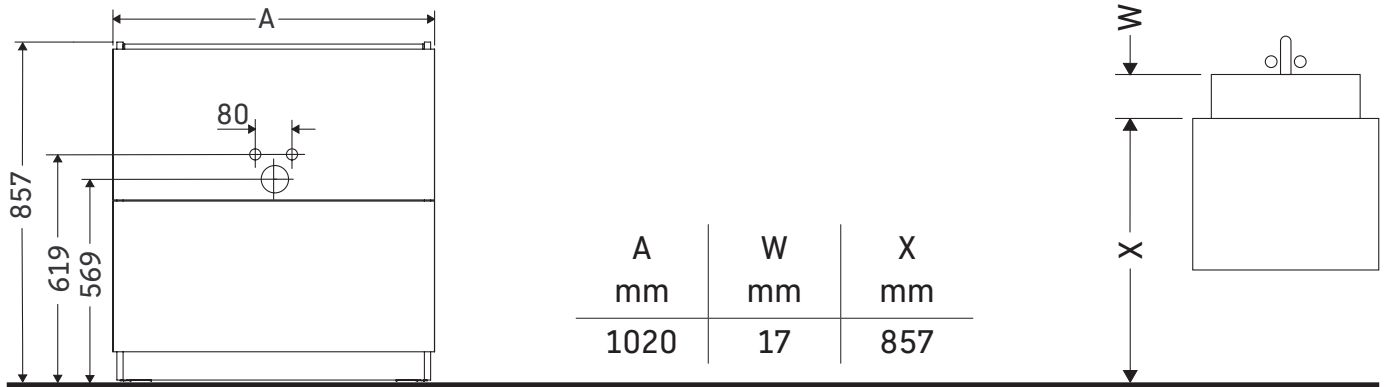

L-Cube

LC 6682

دليل التركيب

Me by Starck # 233610

إرشادات الاستخدام

مجموعة أثاث الحمام تتوافق مع المعايير والمبادئ التوجيهية المعمول بها في وقت التسليم، وهي مصممة من أجل الاستخدام في الحمامات. يجب تجنب تعرضها للبلل المباشر بالماء، على سبيل المثال عند الاستحمام بالدوش.