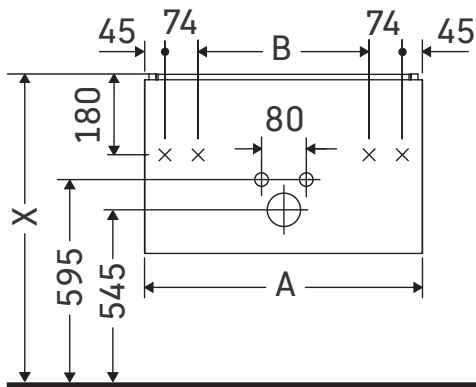

L-Cube

LC 6140

دليل التركيب

A mm	B mm	W mm	X mm
620	382	17	833

Me by Starck # 233663

إرشادات الاستخدام

مجموعة أثاث الحمام تتوافق مع المعايير والمبادئ التوجيهية المعمول بها في وقت التسليم، وهي مصممة من أجل الاستخدام في الحمامات. يجب تجنب تعرضها للبلل المباشر بالماء، على سبيل المثال عند الاستحمام بالدوش.