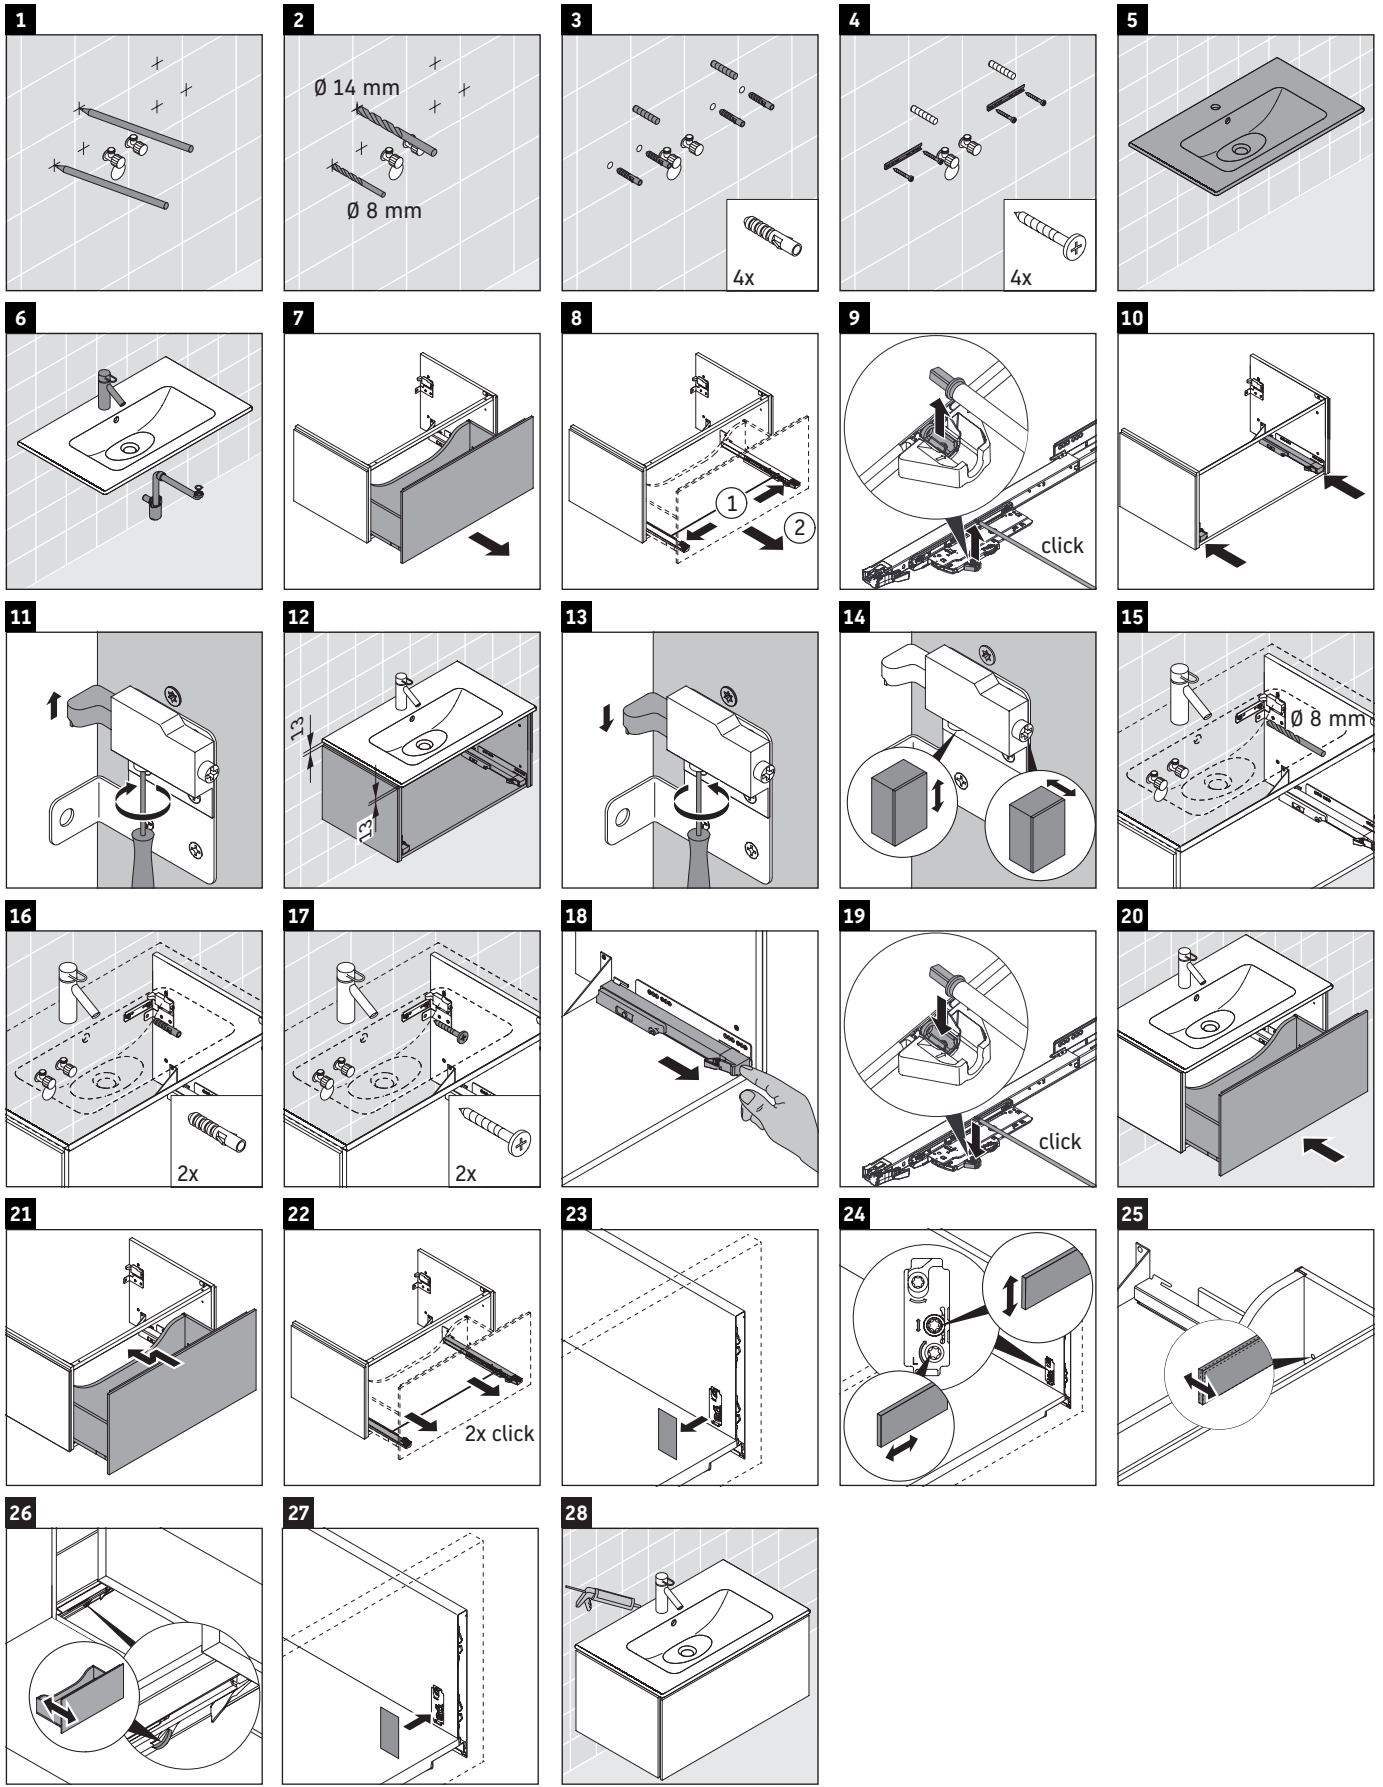

Duravit AG, Werderstr. 36, 78132 Hornberg, Germany, Phone +49 78 33 700, Fax +49 78 33 70 289, info@duravit.de, www.duravit.de