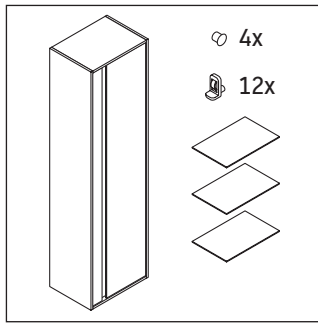

Ketho

KT 1255 L/R

دليل التركيب

A	B
mm	mm
400	324

إرشادات الاستخدام

مجموعة أثاث الحمام تتوافق مع المعايير والمبادئ التوجيهية المعمول بها في وقت التسليم، وهي مصممة من أجل الاستخدام في الحمامات. يجب تجنب تعرضها للبلل المباشر بالماء، على سبيل المثال عند الاستحمام بالدوش.