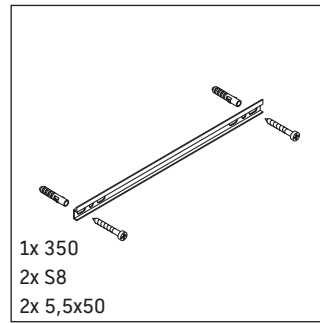

Ketho

KT 1255 L/R

دليل التركيب

A	B
mm	mm
400	324

إرشادات الاستخدام

مجموعة أثاث الحمام تتوافق مع المعايير والمبادئ التوجيهية المعمول بها في وقت التسليم، وهي مصممة من أجل الاستخدام في الحمامات. يجب تجنب تعرضها للبلل المباشر بالماء، على سبيل المثال عند الاستحمام بالدوش.