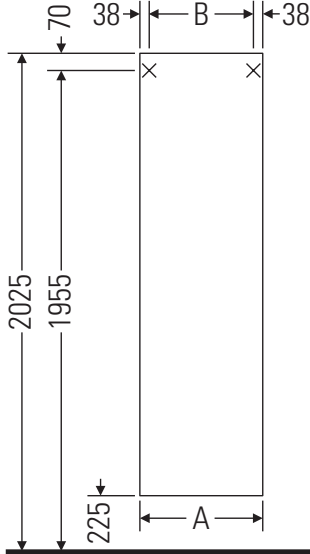

Ketho

KT 1255 L/R

دليل التركيب

A	B
mm	mm
400	324

إرشادات الاستخدام

مجموعة أثاث الحمام تتوافق مع المعايير والمبادئ التوجيهية المعمول بها في وقت التسليم، وهي مصممة من أجل الاستخدام في الحمامات. يجب تجنب تعرضها للبلل المباشر بالماء، على سبيل المثال عند الاستحمام بالدوش.