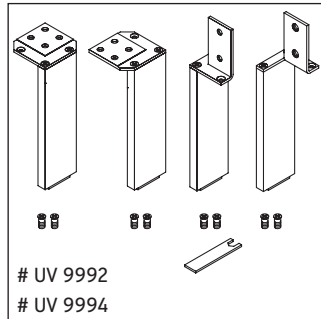

L-Cube

LC 6628

دليل التركيب

ME by Starck # 233612 / # 236112..00

ME by Starck # 236112..24

إرشادات الاستخدام

مجموعة أثاث الحمام تتوافق مع المعايير والمبادئ التوجيهية المعمول بها في وقت التسليم، وهي مصممة من أجل الاستخدام في الحمامات. يجب تجنب تعرضها للبلل المباشر بالماء، على سبيل المثال عند الاستحمام بالدوش.