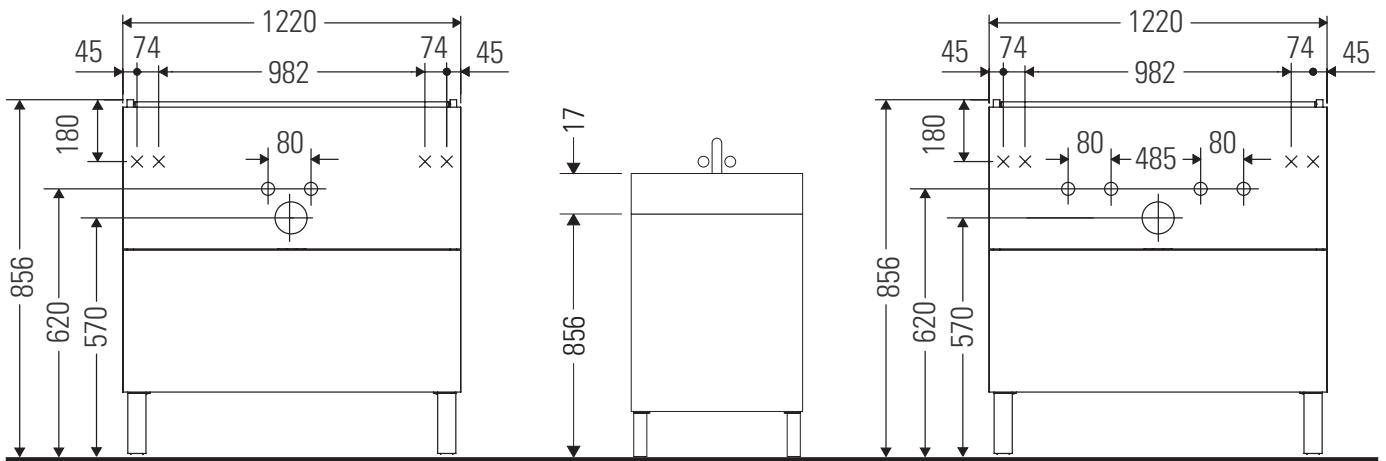

L-Cube

LC 6628

دليل التركيب

ME by Starck # 233612 / # 236112..00

ME by Starck # 236112..24

إرشادات الاستخدام

مجموعة أثاث الحمام تتوافق مع المعايير والمبادئ التوجيهية المعمول بها في وقت التسليم، وهي مصممة من أجل الاستخدام في الحمامات. يجب تجنب تعرضها للبلل المباشر بالماء، على سبيل المثال عند الاستحمام بالدوش.