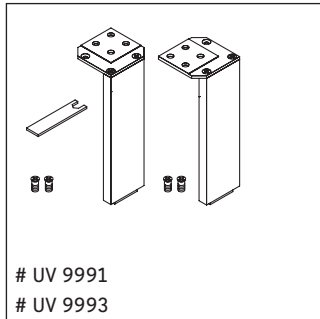

L-Cube

LC 6628

دليل التركيب

ME by Starck # 233612 / # 236112..00

ME by Starck # 236112..24

إرشادات الاستخدام

مجموعة أثاث الحمام تتوافق مع المعايير والمبادئ التوجيهية المعمول بها في وقت التسليم، وهي مصممة من أجل الاستخدام في الحمامات. يجب تجنب تعرضها للبلل المباشر بالماء، على سبيل المثال عند الاستحمام بالدوش.