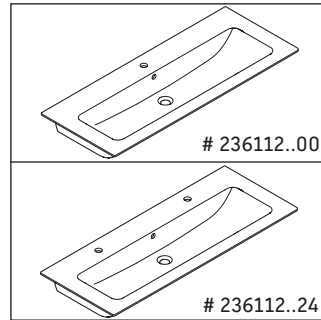

L-Cube

LC 6628

دليل التركيب

ME by Starck # 233612 / # 236112..00

ME by Starck # 236112..24

إرشادات الاستخدام

مجموعة أثاث الحمام تتوافق مع المعايير والمبادئ التوجيهية المعمول بها في وقت التسليم، وهي مصممة من أجل الاستخدام في الحمامات. يجب تجنب تعرضها للبلل المباشر بالماء، على سبيل المثال عند الاستحمام بالدوش.