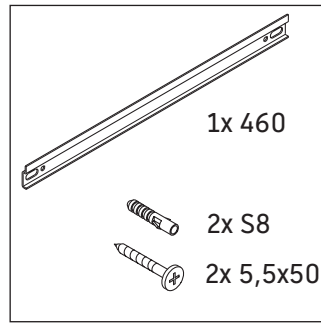

DuraStyle

DS 1248 L/R

دليل التركيب

إرشادات الاستخدام

مجموعة أثاث الحمام تتوافق مع المعايير والمبادئ التوجيهية المعمول بها في وقت التسليم، وهي مصممة من أجل الاستخدام في الحمامات. يجب تجنب تعرضها للبلل المباشر بالماء، على سبيل المثال عند الاستحمام بالدوش.