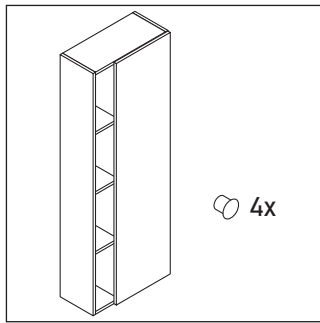

DuraStyle

DS 1248 L/R

دليل التركيب

إرشادات الاستخدام

مجموعة أثاث الحمام تتوافق مع المعايير والمبادئ التوجيهية المعمول بها في وقت التسليم، وهي مصممة من أجل الاستخدام في الحمامات. يجب تجنب تعرضها للبلل المباشر بالماء، على سبيل المثال عند الاستحمام بالدوش.