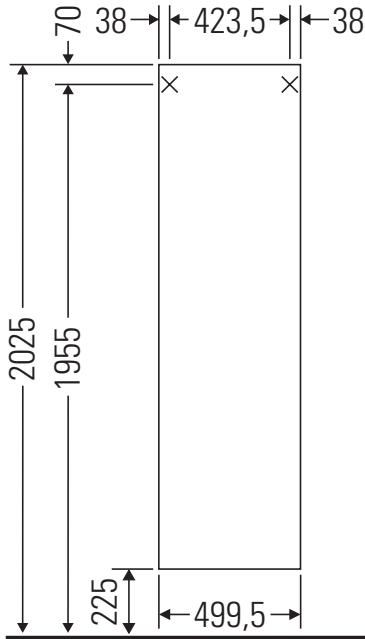

DuraStyle

DS 1248 L/R

دليل التركيب

إرشادات الاستخدام

مجموعة أثاث الحمام تتوافق مع المعايير والمبادئ التوجيهية المعمول بها في وقت التسليم، وهي مصممة من أجل الاستخدام في الحمامات. يجب تجنب تعرضها للبلل المباشر بالماء، على سبيل المثال عند الاستحمام بالدوش.